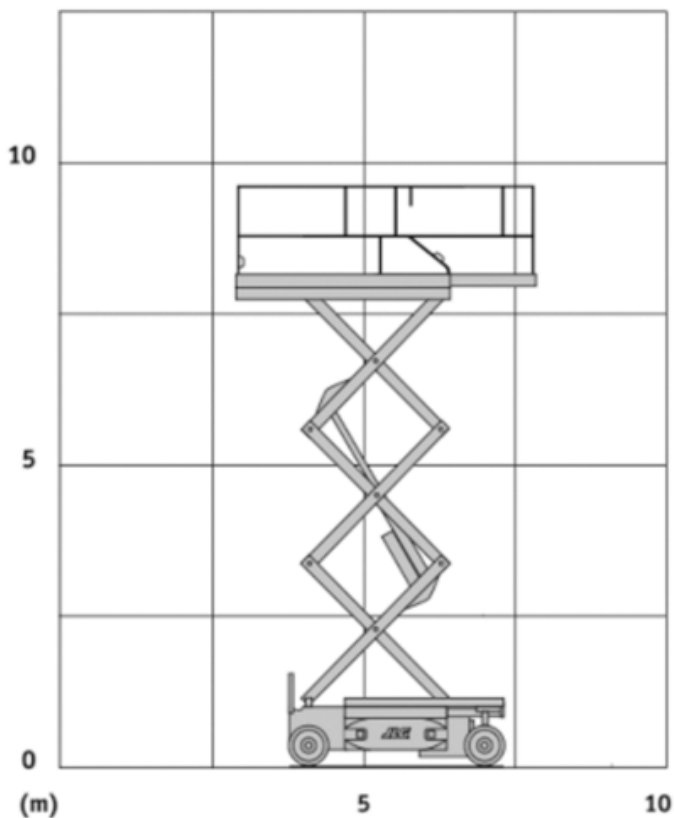

SCHAARHOOGWERKER ELEKTRISCH JLG 2632ES

WERKBEREIK

Werkhoogte (max)	10,00 m
Platformafmetingen (lxb)	2,30 x 0,76 m
Uitschuifbaarplatform (max)	0,90 m
Transportafmetingen (lxbxh)	2,30 x 0,81 x 2,33 m
Hefvermogen	230 kg
Eigen gewicht	2.135 kg
Aandrijving	Elektrisch
Banden	Non marking