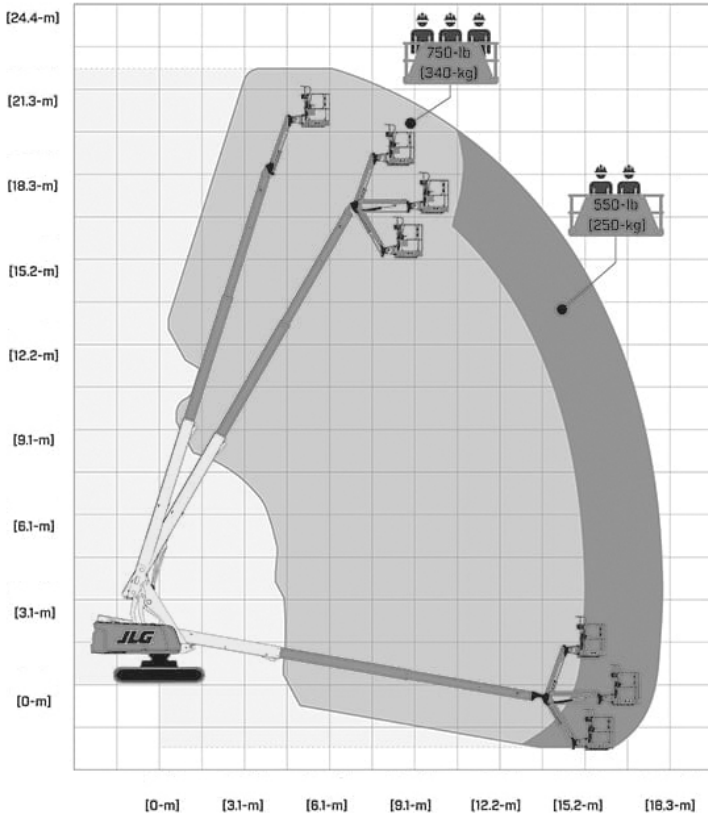

Opmerking: 300 kg onbeperkt en 450 kg beperkt

RUPS TELESCOOPHOOGWERKER JLG 660SJ QUAD TRACKS

WERKBEREIK

Werkhoogte (max)	22,20 m
Horizontaal bereik (max)	17,30 m
Platformafmetingen (lxb)	2,44 x 0,91 m
Transportafmetingen	11,01 x 2,48 x 2,61 m
Hefvermogen	340 kg
Eigen gewicht	11.884 kg
Aandrijving	4 x 4 Diesel

Opmerking: Hefvermogen 250 kg onbeperkt en 340 kg beperkt

RUPS TELESCOOPHOOGWERKER JLG 660SJC

WERKBEREIK

Werkhoogte (max)	22 m
Horizontaal bereik (max)	17,3 m
Platformafmetingen (lxb)	2,44 x 0,91 m
Transportafmetingen (lxbxh)	10,79 x 2,49 x 2,57 m
Hefvermogen	250 kg
Eigen gewicht	12.528 kg
Aandrijving	Rups Diesel
Optioneel	Aggregaat