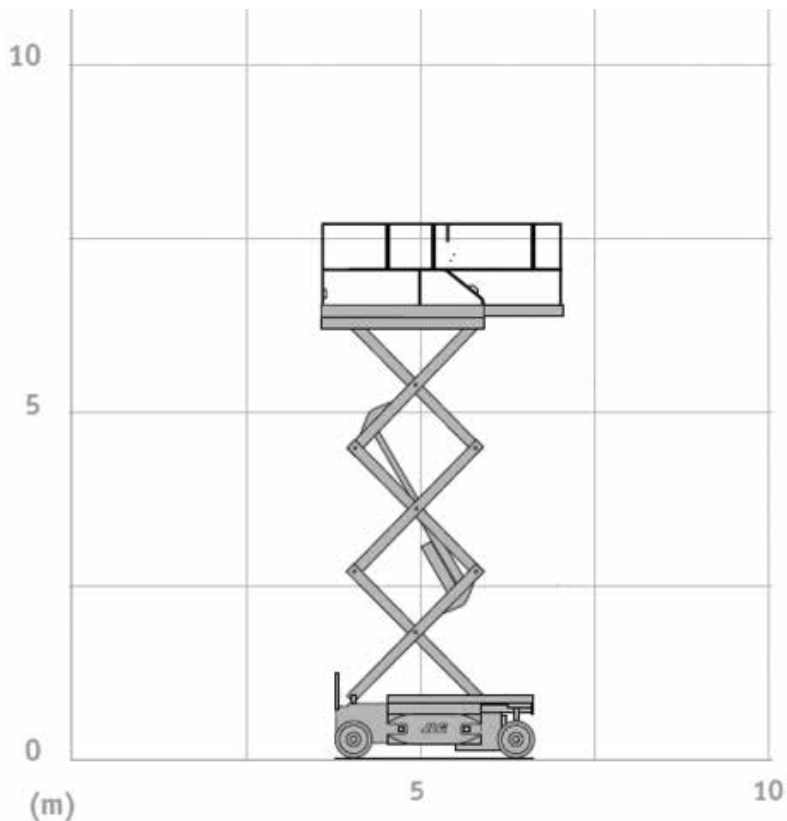

SCHAARHOOGWERKER ELEKTRISCH JLG ES1530L

WERKBEREIK

Werkhoogte (max)	6,50 m
Platformafmetingen (lxb)	1,30 x 0,60 m
Uitschuitbaarplatform (max)	0,55 m
Transportafmetingen (lxbxh)	1,46 x 0,76 x 1,90 m
Hefvermogen	227 kg
Eigen gewicht	880 kg
Aandrijving	Elektrisch
Banden	Non marking

SCHAARHOOGWERKER ELEKTRISCH JLG 1932ES

WERKBEREIK

Werkhoogte (max)	8,00 m
Platformafmetingen (lxb)	1,59 x 0,64 m
Uitschuifbaarplatform (max)	0,90 m
Transportafmetingen (lxbxh)	1,74 x 0,81 x 2,10 m
Hefvermogen	230 kg
Eigen gewicht	1.565 kg
Aandrijving	Elektrisch
Banden	Non marking