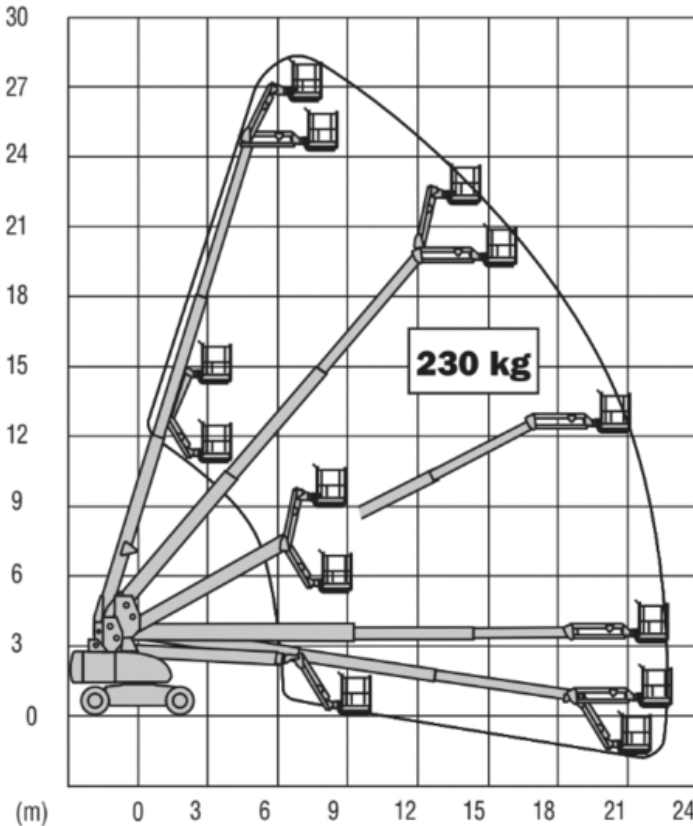

WERKBEREIK

Werkhoogte (max)	16 m
Horizontaal bereik (max)	11,89 m
Platformafmetingen (lxb)	2,44 x 0,91 m
Transportafmetingen (lxbxh)	8,91 x 2,31 x 2,47 m
Hefvermogen	270 kg
Eigen gewicht	7.975 kg
Aandrijving	4 x 4 Diesel
Optioneel	Aggregaat

Opmerking: HC3 Hefvermogen 300 kg onbeperkt en 454 kg beperkt

TELESCOOPHOOGWERKER DIESEL JLG 660SJ (DC OPTIE)

WERKBEREIK

Werkhoogte (max)	22 m
Horizontaal bereik (max)	17,4 m
Platformafmetingen (lxb)	2,44 x 0,91 m
Transportafmetingen (lxbxh)	10,79 x 2,48 x 2,50 m
Hefvermogen	340 kg
Eigen gewicht	12.528 kg
Aandrijving	4 x 4 Diesel
Optioneel	Aggregaat

Opmerking: Hefvermogen 250 kg onbeperkt en 340 kg beperkt

TELESCOOPHOOGWERKER DIESEL JLG 860SJ

WERKBEREIK

Werkhoogte (max)	28 m
Horizontaal bereik (max)	22,90 m
Platformafmetingen (lxb)	2,44 x 0,91 m
Transportafmetingen (lxbxh)	12,19 x 2,49 x 3,05 m
Hefvermogen	230 kg
Eigen gewicht	16.900 kg
Aandrijving	4 x 4 Diesel
Optioneel	Aggregaat

TELESCOOPHOOGWERKER DIESEL JLG 1200SJP

WERKBEREIK

Werkhoogte (max)	38,4 m
Horizontaal bereik (max)	22,90 m
Platformafmetingen (lxb)	2,44 x 0,91 m
Transportafmetingen (lxbxh)	13,67 x 2,49 x 3,05 m
Hefvermogen	450 kg
Eigen gewicht	18.500 kg
Aandrijving	4 x 4 Diesel
Uitgeschoven asbreedte	3,81 m