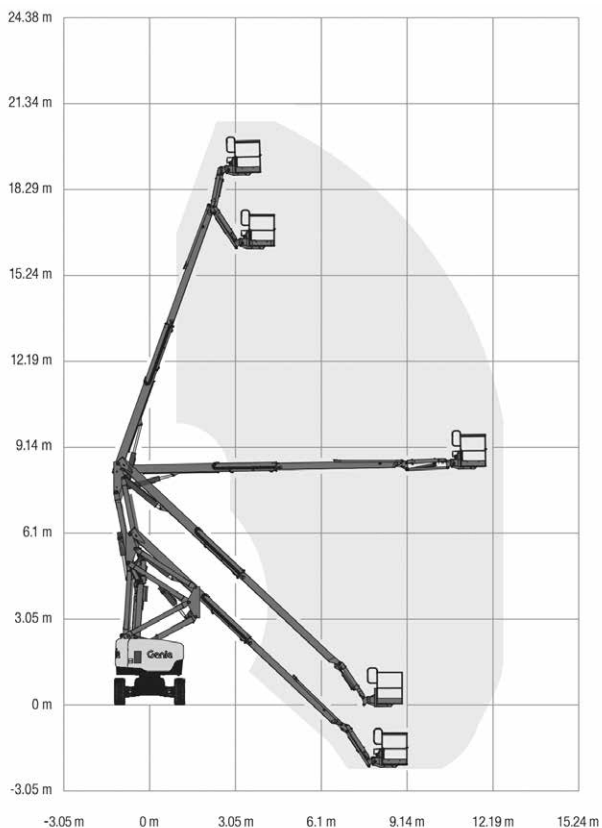

RUPS MAPSHOOGWERKER ELEKTRISCH PLATFORM BASKET HERON 10SB

WERKBEREIK

Werkhoogte (max)	9,30 m
Horizontaal werkbereik (max)	3,45 m
Platformafmetingen (lxb)	0,92 x 0,77 m
Transportafmetingen (lxbxh)	3,25 x 1,20 x 1,99 m
Hefvermogen	230 kg
Eigen gewicht	2.800 kg
Aandrijving	Elektrisch
Banden	Non marking rupsbanden

RUPS TELESCOOPHOOGWERKER TADANO 12TC

WERKBEREIK

Werkhoogte (max)	12,00 m
Horizontaal bereik (max)	7,90 m
Platformafmetingen (lxb)	1,77 x 0,73 m
Transportafmetingen (lxbxh)	6,03 x 2,05 x 2,31 m
Hefvermogen	200 kg
Eigen gewicht	5.970 kg
Aandrijving	Diesel
Onderstel	Rups (Non marking)

RUPS TELESCOOPHOOGWERKER GENIE S-45 TRAX XC

WERKBEREIK

Werkhoogte (max)	15,60 m
Horizontaal werkbereik (max)	11,00 m
Platformafmetingen (lxb)	2,44 x 0,91 m
Transportafmetingen (lxbxh)	7,37 x 2,49 x 2,56 m
Hefvermogen	300 - 454 kg
Eigen gewicht	7.779 kg
Aandrijving	Diesel

Opmerking: 300 kg onbeperkt en 454 kg beperkt

RUPS KNIKARMHOOGWERKER GENIE Z-62/40 TRAX

WERKBEREIK

Werkhoogte (max)	20,87 m
Horizontaal werkbereik (max)	12,42 m
Platformafmetingen (lxb)	2,44 x 0,91 m
Transportafmetingen (lxbxh)	7,75 x 2,49 x 2,59 m
Hefvermogen	227 kg
Eigen gewicht	10.292 kg
Aandrijving	Diesel