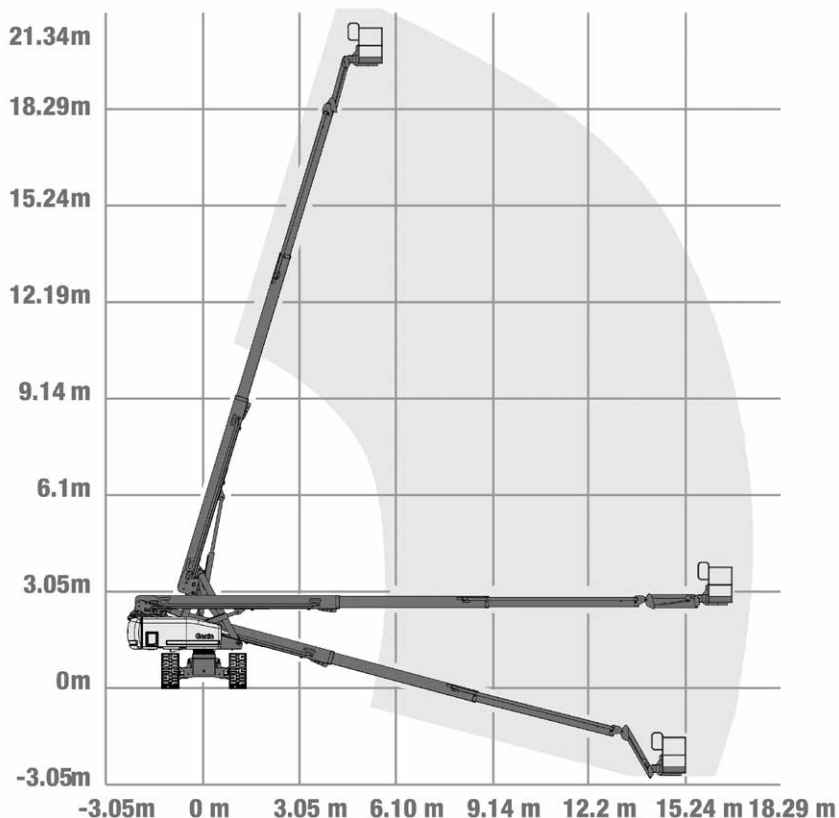

RUPS TELESCOOPHOOGWERKER GENIE S-45 TRAX XC

WERKBEREIK

Werkhoogte (max)	15,60 m
Horizontaal werkbereik (max)	11,00 m
Platformafmetingen (lxb)	2,44 x 0,91 m
Transportafmetingen (lxbxh)	7,37 x 2,49 x 2,56 m
Hefvermogen	300 - 454 kg
Eigen gewicht	7.779 kg
Aandrijving	Diesel

Opmerking: 300 kg onbeperkt en 454 kg beperkt

RUPS KNIKARMHOOGWERKER GENIE Z-62/40 TRAX

WERKBEREIK

Werkhoogte (max)	20,87 m
Horizontaal werkbereik (max)	12,42 m
Platformafmetingen (lxb)	2,44 x 0,91 m
Transportafmetingen (lxbxh)	7,75 x 2,49 x 2,59 m
Hefvermogen	227 kg
Eigen gewicht	10.292 kg
Aandrijving	Diesel

RUPS TELESCOOPHOOGWERKER GENIE S-65 TRAX XC

WERKBEREIK

Werkhoogte (max)	22,00 m
Horizontaal bereik (max)	16,50 m
Platformafmetingen (lxb)	1,83 x 0,76 m
Transportafmetingen (lxbxh)	9,76 x 2,58 x 2,81 m
Hefvermogen	450 kg
Eigen gewicht	13.154 kg
Aandrijving	Diesel
Optioneel	Aggregaat