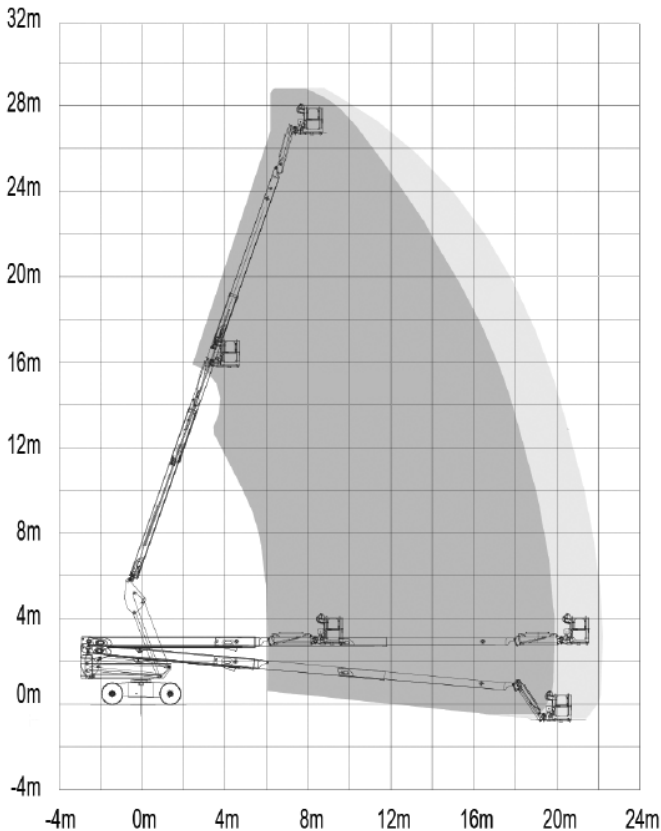

TELESCOOPHOOGWERKERS ELEKTRISCH

**PERSOONLIJK
KLANTCONTACT**
STAAT BIJ ONS
CENTRAAL

010 - 420 10 20

TELESCOOPHOOGWERKER ELEKTRISCH ZOOMLION ZT14JE

WERKBEREIK

Werkhoogte (max)	16,6 m
Horizontaal werkbereik (max)	12,7 m
Platformafmetingen (lxb)	4,00 x 0,91 m
Transportafmetingen (lxbxh)	9,60 x 2,28 x 2,52 m
Hefvermogen	280 kg
Eigen gewicht	8.500 kg
Aandrijving	Elektrisch

Opmerking: 160 kg onbeperkt en 280 kg beperkt

TELESCOOPHOOGWERKER ELEKTRISCH JLG EC600SJ

WERKBEREIK

Werkhoogte (max)	20 m
Horizontaal bereik (max)	13,54 m
Platformafmetingen (lxb)	1,83 x 0,76 m
Transportafmetingen (lxbxh)	10,15 x 2,42 x 2,54 m
Hefvermogen	230 kg
Eigen gewicht	7.807 kg
Aandrijving	Elektrisch
Banden	Non marking

TELESCOOPHOOGWERKER ELEKTRISCH ZOOMLION ZT26 JE

WERKBEREIK

Werkhoogte	28,70 m
Horizontaal bereik	22,10 m
Platform afmetingen (lxb)	2,44 x 0,91 m
Transportafmeting (lxbxh)	11,91 x 2,49 x 2,82 m
Hefvermogen	450 kg
Eigen gewicht	17.900 kg
Aandrijving	Elektrisch
Platformafmetingen	4,00 x 0,91 m