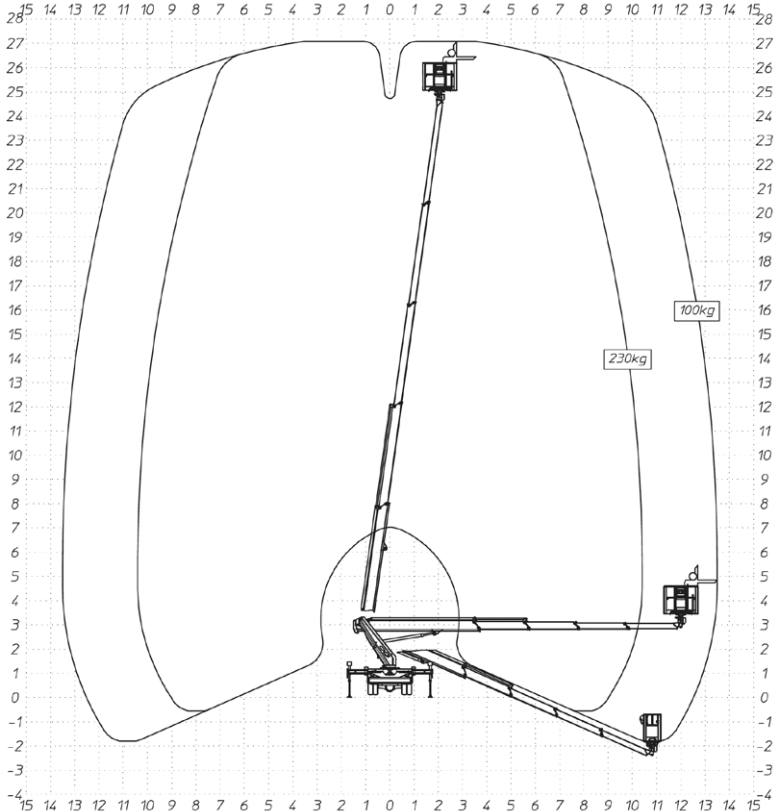

AUTOHOOGWERKER MULTITEL MTE270

WERKBEREIK

Werkhoogte (max)	27,00 m
Horizontaal bereik	17,00 m
Transportafmetingen (lxbxh)	6,94 x 2,90 x 3,00 m
Hefvermogen	230 kg*
Eigen gewicht	3.500 kg
Aandrijving	Diesel
Rijbewijs	B

Opmerking: 100 kg onbeperkt en 230 kg beperkt tot 12,80 m
Deze is variabel maar maximaal (b) 3,53 m