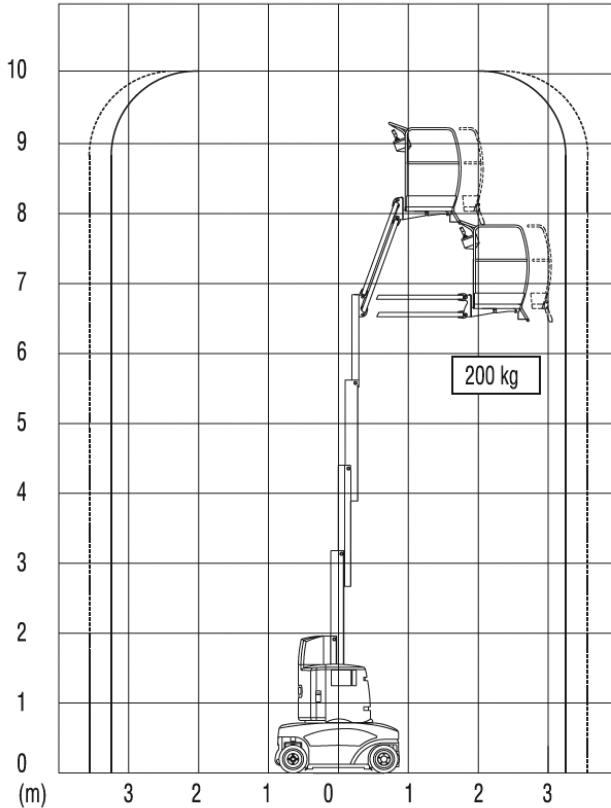

010 - 420 10 20

HOLLANDHUURT.NL

MASTHOOGWERKERS

HOLLAND HUURT
SAMEN WERKEN AAN
EEN HOGER DOEL

010 - 420 10 20

MASTHOOGWERKER POWER TOWER PECO

WERKBEREIK

Werkhoogte (max)	3,5 m
Horizontaal bereik (max)	N.v.t.
Platformafmetingen (lxb)	0,72 x 0,60 m
Transportafmetingen (lxbxh)	0,99 x 0,70 x 1,55 m
Hefvermogen	150 kg
Eigen gewicht	180 kg
Aandrijving	Manueel

MASTHOOGWERKER JLG ECOLIFT

WERKBEREIK

Werkhoogte (max)	4,20 m
Platformafmetingen (lxb)	0,85 x 0,64 m
Transportafmetingen (lxbxh)	1,28 x 0,74 x 1,95 m
Hefvermogen	150 kg
Eigen gewicht	319 kg
Aandrijving	Manueel

MASTHOOGWERKER ELEKTRISCH JLG 1230ES

WERKBEREIK

Werkhoogte (max)	6 m
Horizontaal bereik (max)	N.v.t.
Platformafmetingen (lxb)	1,26 x 0,69 m
Transportafmetingen (lxbxh)	1,36 x 0,76 x 1,65 m
Hefvermogen	230 kg
Eigen gewicht	790 kg
Aandrijving	Elektrisch
Banden	Non marking

MASTHOOGWERKER ELEKTRISCH JLG TOUCAN 10E

WERKBEREIK

Werkhoogte (max)	10 m
Horizontaal bereik (max)	3,4 m
Platformafmetingen (lxb)	0,70 x 0,90 m
Transportafmetingen (lxbxh)	2,82 x 0,99 x 1,99 m
Hefvermogen	200 kg
Eigen gewicht	2.600 kg
Aandrijving	Elektrisch
Banden	Non marking