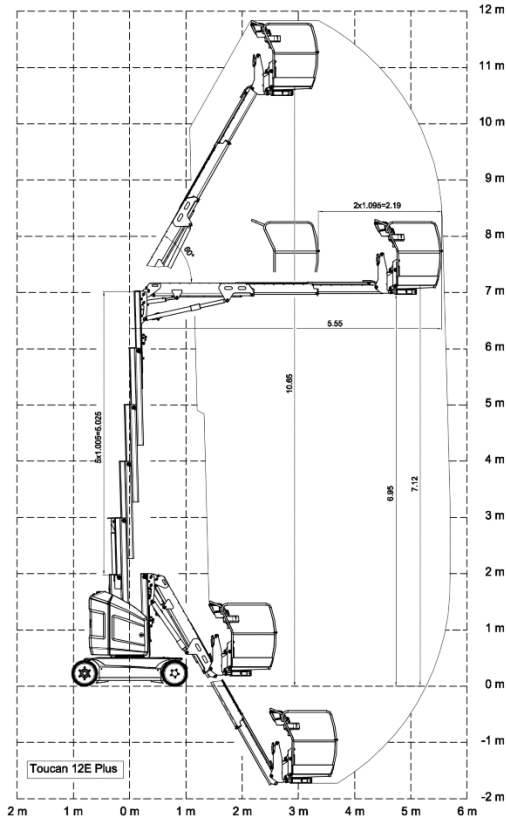

010 - 420 10 20

HOLLANDHUURT.NL

MASTHOOGWERKERS

HOLLAND HUURT
SAMEN WERKEN AAN
EEN HOGER DOEL

010 - 420 10 20

MASTHOOGWERKER POWER TOWER PECO

WERKBEREIK

Werkhoogte (max)	3,5 m
Horizontaal bereik (max)	N.v.t.
Platformafmetingen (lxb)	0,72 x 0,60 m
Transportafmetingen (lxbxh)	0,99 x 0,70 x 1,55 m
Hefvermogen	150 kg
Eigen gewicht	180 kg
Aandrijving	Manueel

MASTHOOGWERKER ELEKTRISCH JLG 1230ES

WERKBEREIK

Werkhoogte (max)	6 m
Horizontaal bereik (max)	N.v.t.
Platformafmetingen (lxb)	1,26 x 0,69 m
Transportafmetingen (lxbxh)	1,36 x 0,76 x 1,65 m
Hefvermogen	230 kg
Eigen gewicht	790 kg
Aandrijving	Elektrisch
Banden	Non marking

MASTHOOGWERKER ELEKTRISCH JLG TOUCAN 10E

WERKBEREIK

Werkhoogte (max)	10 m
Horizontaal bereik (max)	3,4 m
Platformafmetingen (lxb)	0,70 x 0,90 m
Transportafmetingen (lxbxh)	2,82 x 0,99 x 1,99 m
Hefvermogen	200 kg
Eigen gewicht	2.600 kg
Aandrijving	Elektrisch
Banden	Non marking

MASTHOOGWERKER ELEKTRISCH JLG TOUCAN 12+

WERKBEREIK

Werkhoogte (max)	12,5 m
Horizontaal bereik (max)	6,7 m
Platformafmetingen (lxb)	0,70 x 1,05 m
Transportafmetingen (lxbxh)	3,65 x 1,20 x 1,99 m
Hefvermogen	200 kg
Eigen gewicht	4.900 kg
Aandrijving	Elektrisch
Banden	Non marking