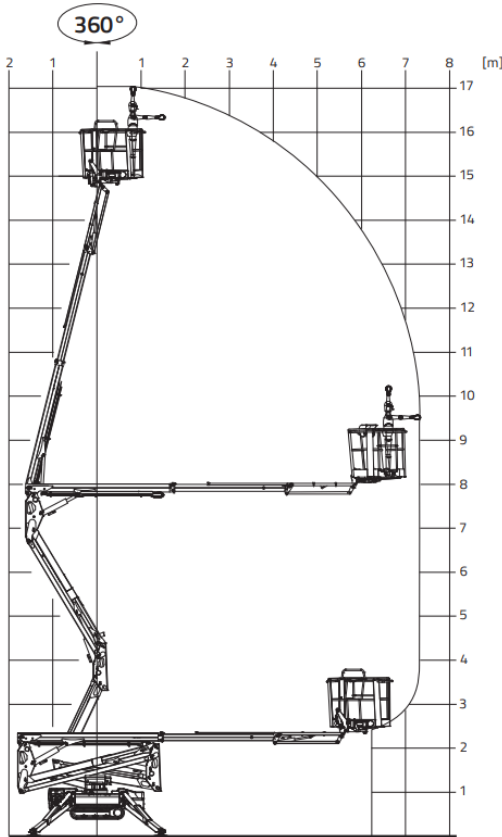

SPINHOOGWERKERS

HOLLAND HUURT
DESKUNDIG EN
PERSOONLIJK ADVIES

010 - 420 10 20

SPINHOOGWERKER HINOWA LIGHTLIFT 15.70

WERKBEREIK

Werkhoogte (max)	15,40 m
Horizontaal bereik (max)	6,6 m
Platformafmetingen (lxb)	133 x 0,69 m
Transportafmetingen (lxbxh)	4,02 x 0,80 x 2,00 m
Stempelafmeting	2,80 x 2,80 m
Hefvermogen	230 kg
Eigen gewicht	1950 kg
Aandrijving	Diesel / 230 V

SPINHOOGWERKER HINOWA LIGHTLIFT 17.75

WERKBEREIK

Werkhoogte (max)	17,06 m
Horizontaal bereik (max)	7,50 m
Platformafmetingen (lxb)	1,33 x 0,69 m
Transportafmetingen (lxbxh)	4,53 x 0,80 x 2,00 m
Stempelafmeting	2,90 x 2,90 m
Hefvermogen	230 kg
Eigen gewicht	2.300 kg
Aandrijving	Diesel / 230 V

SPINHOOGWERKER HINOWA LIGHTLIFT 20.10

WERKBEREIK

Werkhoogte (max)	20,15 m
Horizontaal bereik (max)	9,70 m
Platformafmetingen (lxb)	1,33 x 0,69 m
Transportafmetingen (lxbxh)	5,01 x 0,80 x 2,00 m
Stempelafmeting breed	2,93 x 2,93 m
Hefvermogen	230 kg
Eigen gewicht	2.940 kg
Aandrijving	Diesel / 230 V