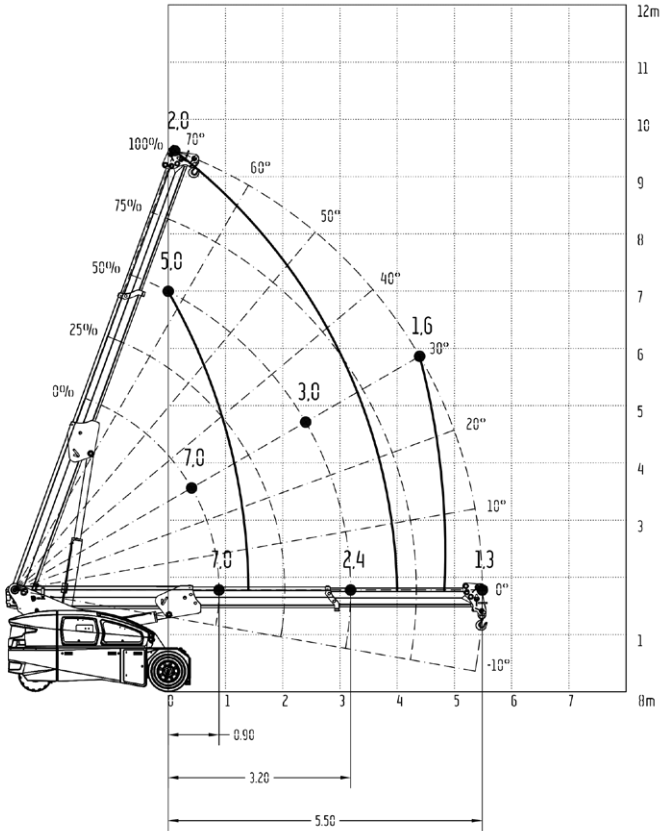

VALLA V80R

WERKBEREIK

Capaciteit (max)	8.000 kg
Hijshoogte (max)	11,50 m
Vlucht (max)	7,50 m
Gewicht (basis)	8.350 kg
Banden	Non-marking
Bediening	Volledig met radio remote control
Pick & Carry	Rijden met de last