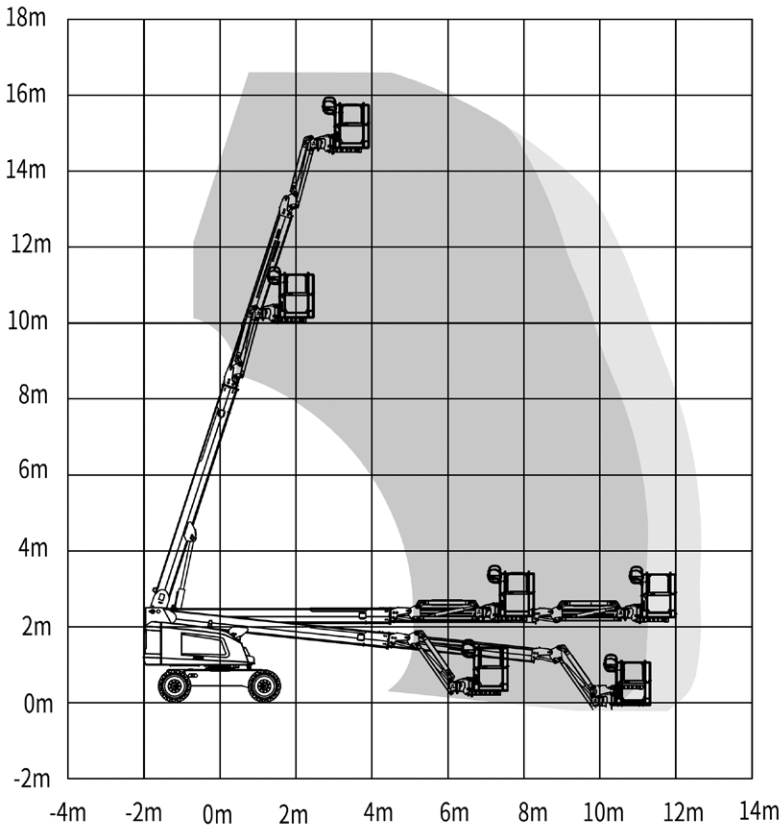

Opmerking: 227 kg onbeperkt en 450 kg beperkt

TELESCOOPHOOGWERKER DIESEL JLG 1500SJ

WERKBEREIK

Werkhoogte (max)	48 m
Horizontaal bereik (max)	24,38 m
Platformafmetingen (lxb)	2,44 x 0,91 m
Transportafmetingen (lxbxh)	18,82 x 2,49 x 3,05 m
Hefvermogen	450 kg
Eigen gewicht	21.773 kg
Aandrijving	4 x 4 Diesel
Uitgeschoven asbreedte	3,81 m

Opmerking: 227 kg onbeperkt en 450 kg beperkt

TELESCOOPHOOGWERKERS XL PLATFORMEN / 4 MTR.

**PERSOONLIJK
KLANTCONTACT**
STAAT BIJ ONS
CENTRAAL

010 - 420 10 20

TELESCOOPHOOGWERKER ELEKTRISCH ZOOMLION ZT14JE XL- WERKBAK

WERKBEREIK

Werkhoogte (max)	16,6 m
Horizontaal werkbereik (max)	12,7 m
Platformafmetingen (lxb)	4,00 x 0,91 m
Transportafmetingen (lxbxh)	9,60 x 2,28 x 2,52 m
Hefvermogen	280 kg
Eigen gewicht	8.500 kg
Aandrijving	Elektrisch

Opmerking: 160 kg onbeperkt en 280 kg beperkt

TELESCOOPHOOGWERKER ELEKTRISCH ZOOMLION ZT26JE XL- WERKBAK

WERKBEREIK

Werkhoogte (max)	28,70 m
Horizontaal werkbereik (max)	22,10 m
Platformafmetingen (lxb)	4,00 x 0,91 m
Transportafmetingen (lxbxh)	11,91 x 2,49 x 2,82
Hefvermogen	280 kg
Eigen gewicht	17.900 kg
Aandrijving	Elektrisch