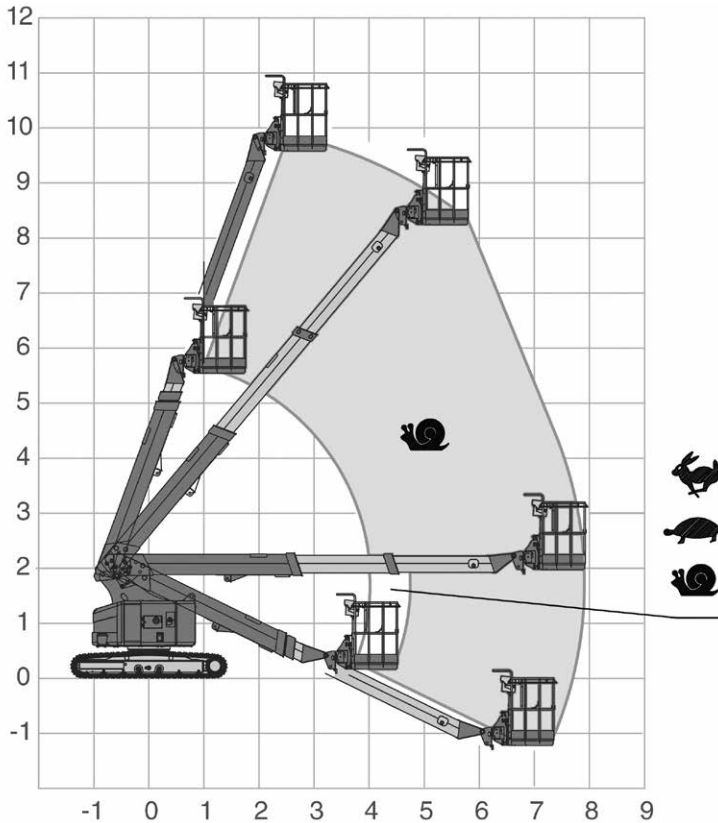

TELESCOOPHOOGWERKER ELEKTRISCH ZOOMLION ZT26 JE

WERKBEREIK

Werkhoogte	28,70 m
Horizontaal bereik	22,10 m
Platform afmetingen (lxb)	2,44 x 0,91 m
Transportafmeting (lxbxh)	11,91 x 2,49 x 2,82 m
Hefvermogen	450 kg
Eigen gewicht	17.900 kg
Aandrijving	Elektrisch
Platformafmetingen	4,00 x 0,91 m

RUPS HOOGWERKERS

HOLLAND HUURT
SAMEN WERKEN AAN
EEN HOGER DOEL

010 - 420 10 20

RUPS SCHAARHOOGWERKER ELEKTRISCH ZOOMLION ZS0610C

WERKBEREIK

Werkhoogte (max)	8,80 m
Platformafmetingen (lxb)	1,94 x 0,95 m
Uitschuifbaarplatform (max)	0,91 m
Transportafmetingen (lxbxh)	2,10 x 1,05 x 1,77/2,26 m
Hefvermogen	250 kg
Eigen gewicht	1700 kg
Aandrijving	Electrisch Rups

RUPS MAPSHOOGWERKER ELEKTRISCH PLATFORM BASKET HERON 10SB

WERKBEREIK

Werkhoogte (max)	9,30 m
Horizontaal werkbereik (max)	3,45 m
Platformafmetingen (lxb)	0,92 x 0,77 m
Transportafmetingen (lxbxh)	3,25 x 1,20 x 1,99 m
Hefvermogen	230 kg
Eigen gewicht	2.800 kg
Aandrijving	Elektrisch
Banden	Non marking rupsbanden

RUPS TELESCOOPHOOGWERKER TADANO 12TC

WERKBEREIK

Werkhoogte (max)	12,00 m
Horizontaal bereik (max)	7,90 m
Platformafmetingen (lxb)	1,77 x 0,73 m
Transportafmetingen (lxbxh)	6,03 x 2,05 x 2,31 m
Hefvermogen	200 kg
Eigen gewicht	5.970 kg
Aandrijving	Diesel
Onderstel	Rups (Non marking)