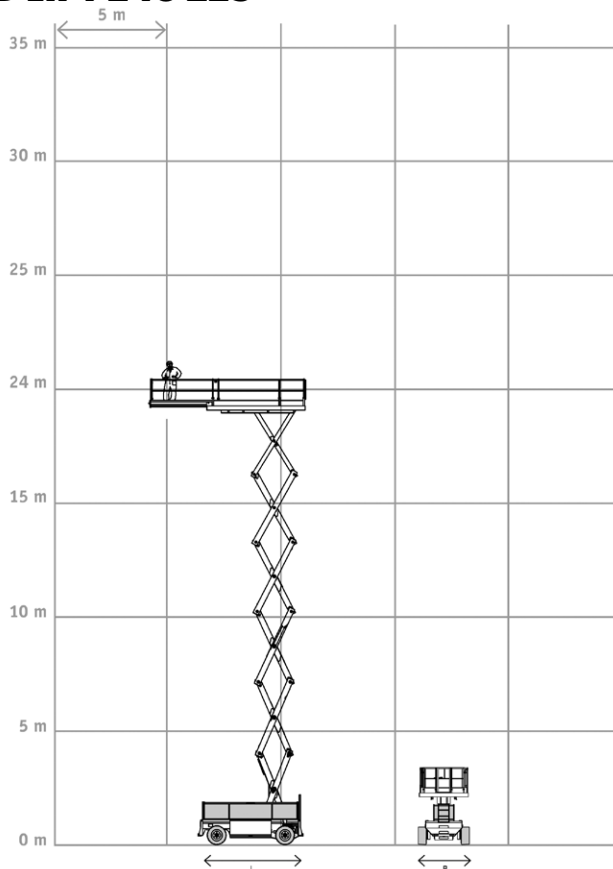

Opmerking: Hekwerk inklapbaar naar 1,91 m, kan binnen rijden op volledige hoogte

SCHAARHOOGWERKER ELEKTRISCH JLG ERT4769

WERKBEREIK

Werkhoogte (max)	16,30 m
Platformafmetingen (lxb)	3,20 x 1,45 m
Uitschuifbaarplatform (max)	1,07 m
Transportafmetingen (lxbxh)	3,53 x 1,76 x 2,77 m
Hefvermogen	350 kg
Eigen gewicht	6.194 kg
Aandrijving	Elektrisch
Banden	Ruwterrein non marking

Opmerking: Machine is voorzien van stempels

SCHAARHOOGWERKER ELEKTRISCH HOLLAND LIFT 220 E25RT 4WD

WERKBEREIK

Werkhoogte (max)	22,00 m
Platformafmetingen (lxb)	4,20 x 2,30 m
Uitschuifbaarplatform (max)	2,50 m
Transportafmetingen (lxbxh)	4,84 x 2,44 x 3,65 m
Hefvermogen	750 kg
Eigen gewicht	12.450 kg
Aandrijving	Elektrisch 4WD
Banden	Ruwterrein non marking

Opmerking: Hekwerk is inklapbaar naar 2,88 m, machine is voorzien van stempels

SCHAARHOOGWERKER ELEKTRISCH HOLLAND LIFT 240 E25

WERKBEREIK

Werkhoogte (max)	23,90 m
Platformafmetingen (lxb)	4,51 x 2,30 m
Uitschuifbaarplatform (max)	2,50 m
Transportafmetingen (lxbxh)	4,97 x 2,44 x 2,92 m
Hefvermogen	750 kg
Eigen gewicht	13.500 kg
Aandrijving	Elektrisch
Banden	Non marking