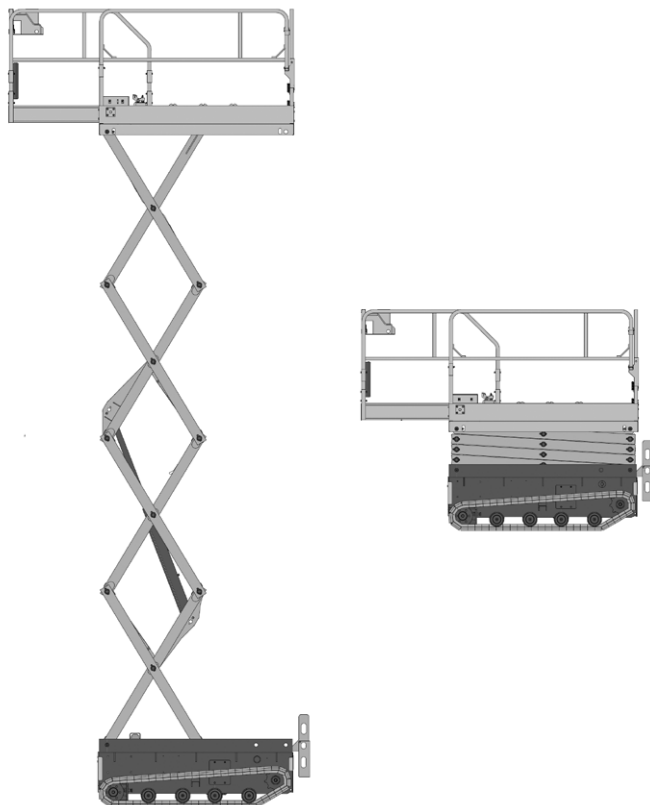

TELESCOOPHOOGWERKER ELEKTRISCH ZOOMLION ZT26 JE

WERKBEREIK

Werkhoogte	28,70 m
Horizontaal bereik	22,10 m
Platform afmetingen (lxb)	2,44 x 0,91 m
Transportafmeting (lxbxh)	11,91 x 2,49 x 2,82 m
Hefvermogen	450 kg
Eigen gewicht	17.900 kg
Aandrijving	Elektrisch
Platformafmetingen	4,00 x 0,91 m

RUPS HOOGWERKERS

HOLLAND HUURT
SAMEN WERKEN AAN
EEN HOGER DOEL

010 - 420 10 20

RUPS SCHAARHOOGWERKER ELEKTRISCH ZOOMLION ZS0610C

WERKBEREIK

Werkhoogte (max)	8,80 m
Platformafmetingen (lxb)	1,94 x 0,95 m
Uitschuifbaarplatform (max)	0,91 m
Transportafmetingen (lxbxh)	2,10 x 1,05 x 1,77/2,26 m
Hefvermogen	250 kg
Eigen gewicht	1700 kg
Aandrijving	Electrisch Rups

RUPS MAPSHOOGWERKER ELEKTRISCH PLATFORM BASKET HERON 10SB

WERKBEREIK

Werkhoogte (max)	9,30 m
Horizontaal werkbereik (max)	3,45 m
Platformafmetingen (lxb)	0,92 x 0,77 m
Transportafmetingen (lxbxh)	3,25 x 1,20 x 1,99 m
Hefvermogen	230 kg
Eigen gewicht	2.800 kg
Aandrijving	Elektrisch
Banden	Non marking rupsbanden