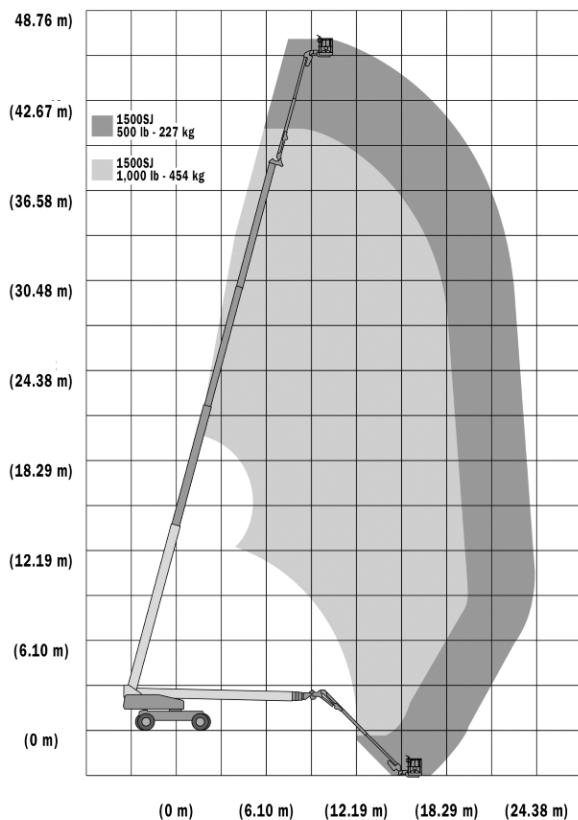

TELESCOOPHOOGWERKER DIESEL JLG 1500SJ

WERKBEREIK

Werkhoogte (max)	48 m
Horizontaal bereik (max)	24,38 m
Platformafmetingen (lxb)	2,44 x 0,91 m
Transportafmetingen (lxbxh)	18,82 x 2,49 x 3,05 m
Hefvermogen	450 kg
Eigen gewicht	21.773 kg
Aandrijving	4 x 4 Diesel
Uitgeschoven asbreedte	3,81 m

Opmerking: 227 kg onbeperkt en 450 kg beperkt