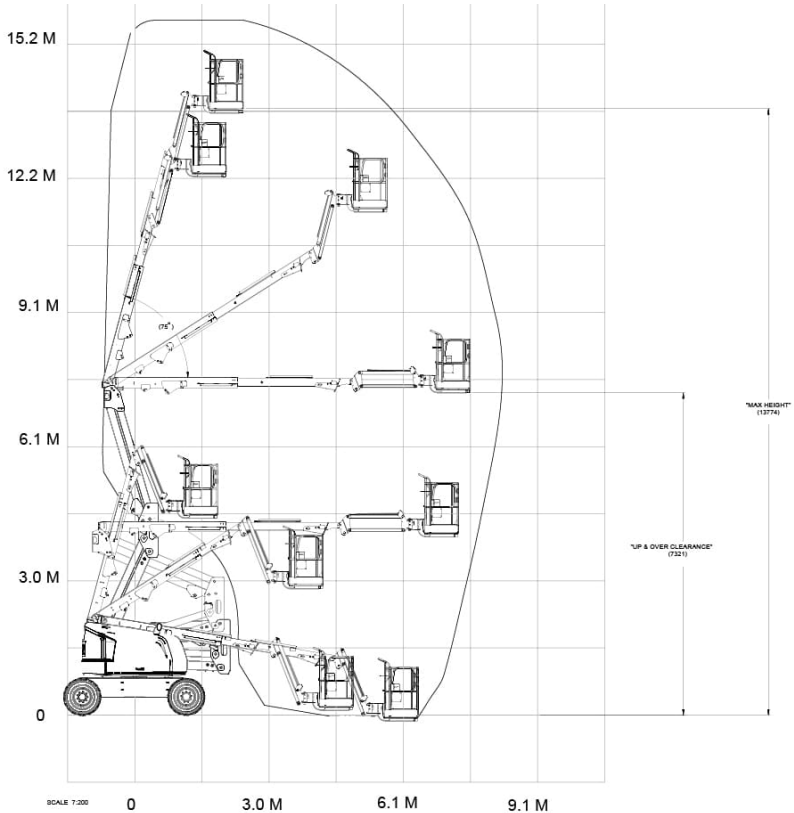

KNIKARMHOOGWERKER DIESEL JLG 450AJ

WERKBEREIK

Werkhoogte (max)	15,5 m
Horizontaal bereik (max)	7,62 m
Platformafmetingen (lxb)	1,83 x 0,76 m
Transportafmetingen (lxbxh)	6,58 x 2,34 x 2,27 m
Hefvermogen	230 kg
Eigen gewicht	6.495 kg
Aandrijving	4 x 4 Diesel
Optioneel	Aggregaat