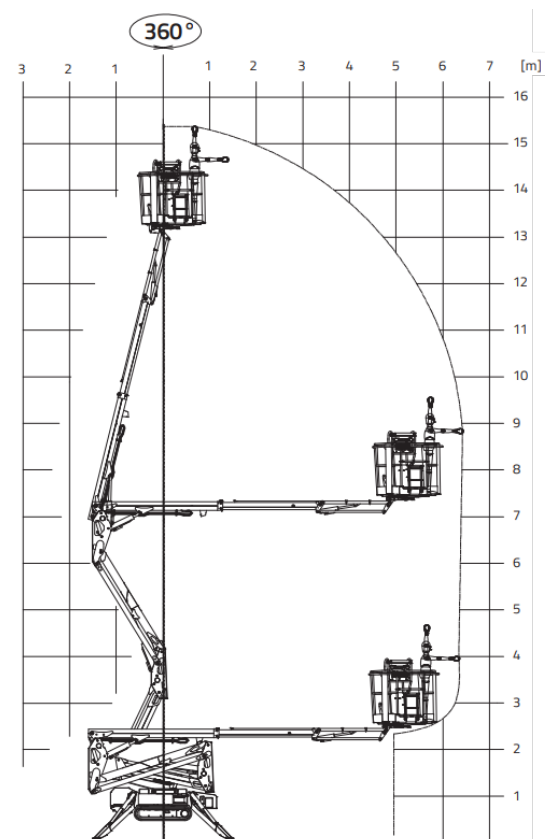

SPINHOOGWERKERS

HOLLAND HUURT
DESKUNDIG EN
PERSOONLIJK ADVIES

010 - 420 10 20

SPINHOOGWERKER HINOWA LIGHTLIFT 15.70

WERKBEREIK

Werkhoogte (max)	15,40 m
Horizontaal bereik (max)	6,6 m
Platformafmetingen (lxb)	133 x 0,69 m
Transportafmetingen (lxbxh)	4,02 x 0,80 x 2,00 m
Stempelafmeting	2,80 x 2,80 m
Hefvermogen	230 kg
Eigen gewicht	1950 kg
Aandrijving	Diesel / 230 V

SPINHOOGWERKER HINOWA LIGHTLIFT 17.75

WERKBEREIK

Werkhoogte (max)	17,06 m
Horizontaal bereik (max)	7,50 m
Platformafmetingen (lxb)	1,33 x 0,69 m
Transportafmetingen (lxbxh)	4,53 x 0,80 x 2,00 m
Stempelafmeting	2,90 x 2,90 m
Hefvermogen	230 kg
Eigen gewicht	2.300 kg
Aandrijving	Diesel / 230 V

SPINHOOGWERKER HINOWA LIGHTLIFT 20.10

WERKBEREIK

Werkhoogte (max)	20,15 m
Horizontaal bereik (max)	9,70 m
Platformafmetingen (lxb)	1,33 x 0,69 m
Transportafmetingen (lxbxh)	5,01 x 0,80 x 2,00 m
Stempelafmeting breed	2,93 x 2,93 m
Hefvermogen	230 kg
Eigen gewicht	2.940 kg
Aandrijving	Diesel / 230 V