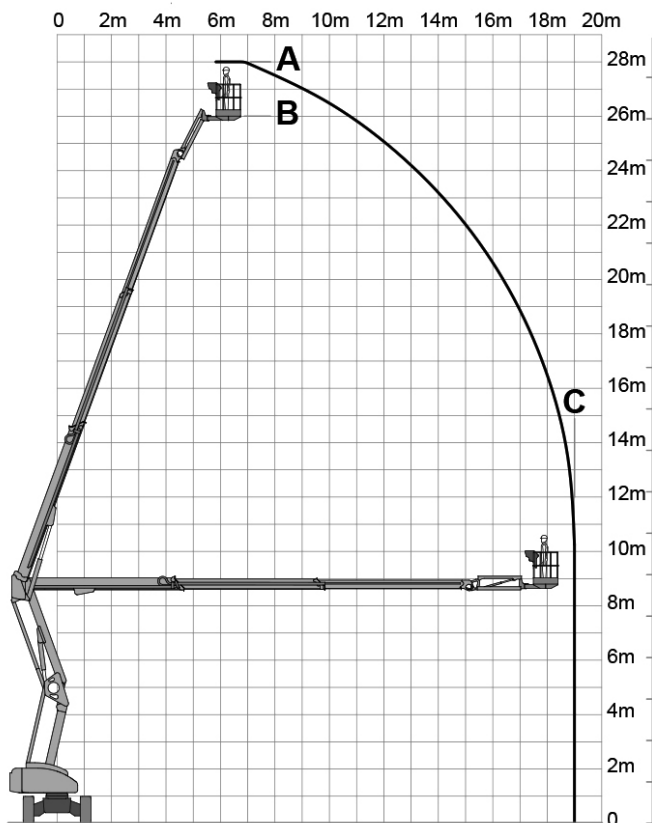

KNIKARMHOOGWERKER HYBRIDE NIFTY HR17N

WERKBEREIK

Werkhoogte (max)	17 m
Horizontaal bereik (max)	9,7 m
Platformafmetingen (lxb)	1,5 x 0,80 m
Transportafmetingen (lxbxh)	6,4 x 1,50 x 1,99 m
Hefvermogen	225 kg
Eigen gewicht	7.650 kg
Aandrijving	Accu/Diesel

KNIKARMHOOGWERKER HYBRIDE NIFTY HR21

WERKBEREIK

Werkhoogte (max)	20,80 m
Horizontaal werkbereik (max)	13,00 m
Platformafmetingen (lxb)	1,80 x 0,80 m
Transportafmetingen (lxbxh)	5,47/6,62 x 2,27 x 2,18 m
Hefvermogen	250 kg
Eigen gewicht	6680 kg
Aandrijving	Hybride

KNIKARMHOOGWERKER HYBRIDE NIFTY HR28

WERKBEREIK

Werkhoogte (max)	28,00 m
Horizontaal bereik (max)	19,00 m
Platformafmetingen (lxb)	2,40 x 0,90 m
Transportafmetingen (lxbxh)	7,30 x 2,49 x 2,70 m
Hefvermogen	280 kg
Eigen gewicht	14.650 kg
Aandrijving	Hybride