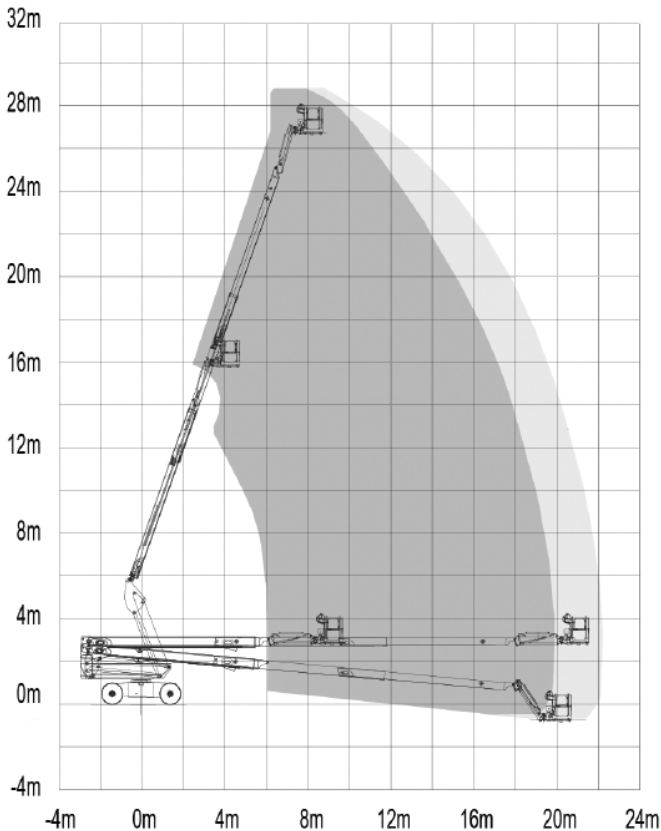

MASTHOOGWERKER ELEKTRISCH JLG TOUCAN 10E

WERKBEREIK

Werkhoogte (max)	10 m
Horizontaal bereik (max)	3,4 m
Platformafmetingen (lxb)	0,70 x 0,90 m
Transportafmetingen (lxbxh)	2,82 x 0,99 x 1,99 m
Hefvermogen	200 kg
Eigen gewicht	2.600 kg
Aandrijving	Elektrisch
Banden	Non marking

Opmerking: 227 kg onbeperkt en 450 kg beperkt

TELESCOOPHOOGWERKERS XL PLATFORMEN / 4 MTR.

**PERSOONLIJK
KLANTCONTACT**
STAAT BIJ ONS
CENTRAAL

010 - 420 10 20

TELESCOOPHOOGWERKER ELEKTRISCH ZOOMLION ZT14JE XL- WERKBAK

WERKBEREIK

Werkhoogte (max)	16,6 m
Horizontaal werkbereik (max)	12,7 m
Platformafmetingen (lxb)	4,00 x 0,91 m
Transportafmetingen (lxbxh)	9,60 x 2,28 x 2,52 m
Hefvermogen	280 kg
Eigen gewicht	8.500 kg
Aandrijving	Elektrisch

Opmerking: 160 kg onbeperkt en 280 kg beperkt

TELESCOOPHOOGWERKER ELEKTRISCH ZOOMLION ZT26JE XL- WERKBAK

WERKBEREIK

Werkhoogte (max)	28,70 m
Horizontaal werkbereik (max)	22,10 m
Platformafmetingen (lxb)	4,00 x 0,91 m
Transportafmetingen (lxbxh)	11,91 x 2,49 x 2,82
Hefvermogen	280 kg
Eigen gewicht	17.900 kg
Aandrijving	Elektrisch