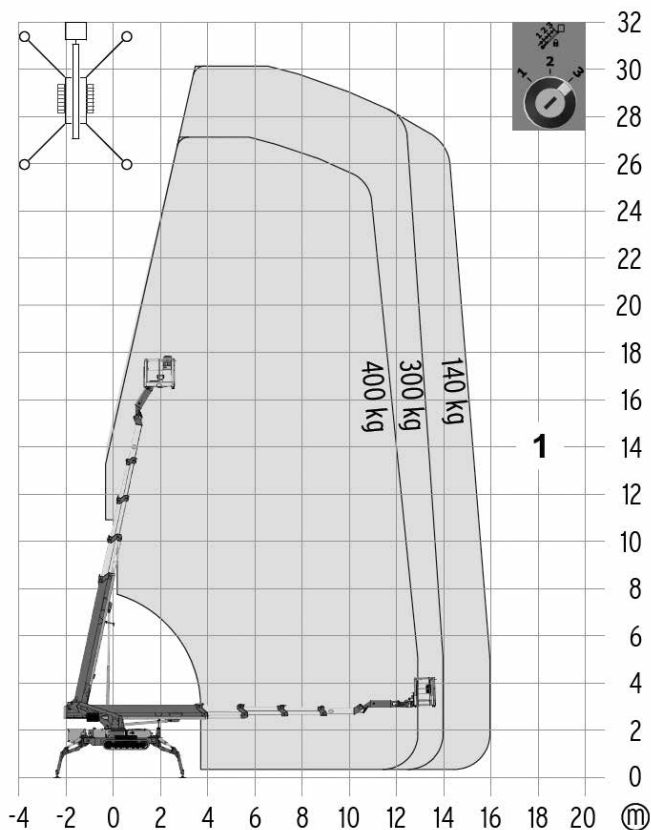

SPINHOOGWERKER TEUPEN LEO 30T

WERKBEREIK

Werkhoogte (max)	30,20 m
Horizontaal bereik (max)	15,70 m
Platformafmetingen (lxb)	1,20 x 0,80 m
Transportafmetingen (lxbxh)	7,20 x 1,58 x 1,98 m
Stempelafmeting breed	5,30 x 4,75 m
Stempelafmeting smal	6,64 x 2,99 m
Hefvermogen	200 kg
Eigen gewicht	4.200 kg
Aandrijving	Diesel / 230 V