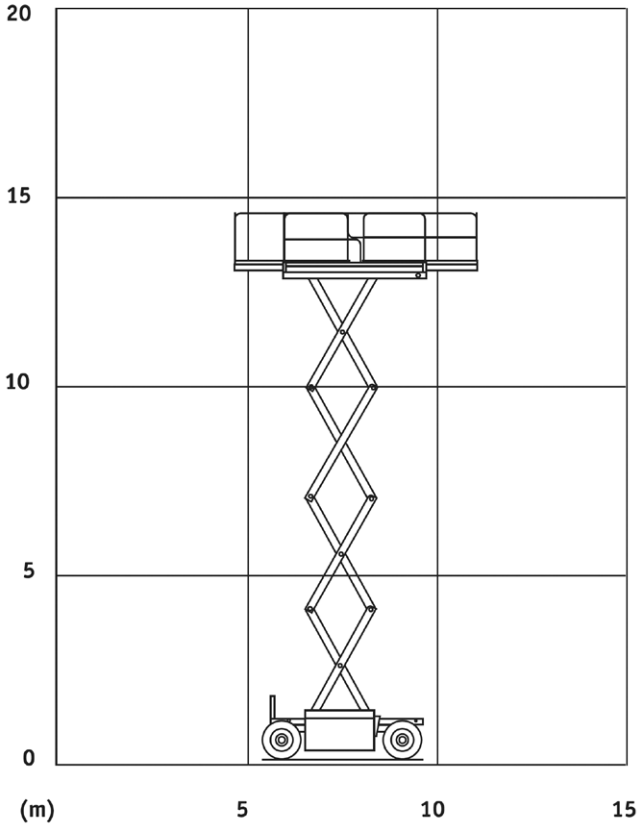

SCHAARHOOGWERKER DIESEL JLG 430LRT

WERKBEREIK

Werkhoogte (max)	15,00 m
Platformafmetingen (lxb)	3,86 x 1,79 m
Uitschuifbaarplatform (max)	2 x 1,14 m
Transportafmetingen (lxbxh)	4,88 x 2,35 x 2,99 m
Hefvermogen	568 kg
Eigen gewicht	7.100 kg
Aandrijving	Diesel
Banden	Ruwterrein

Opmerking: Hekwerk is inklapbaar naar 2,39 m, machine is voorzien van stempels en kan rijden op hoogte