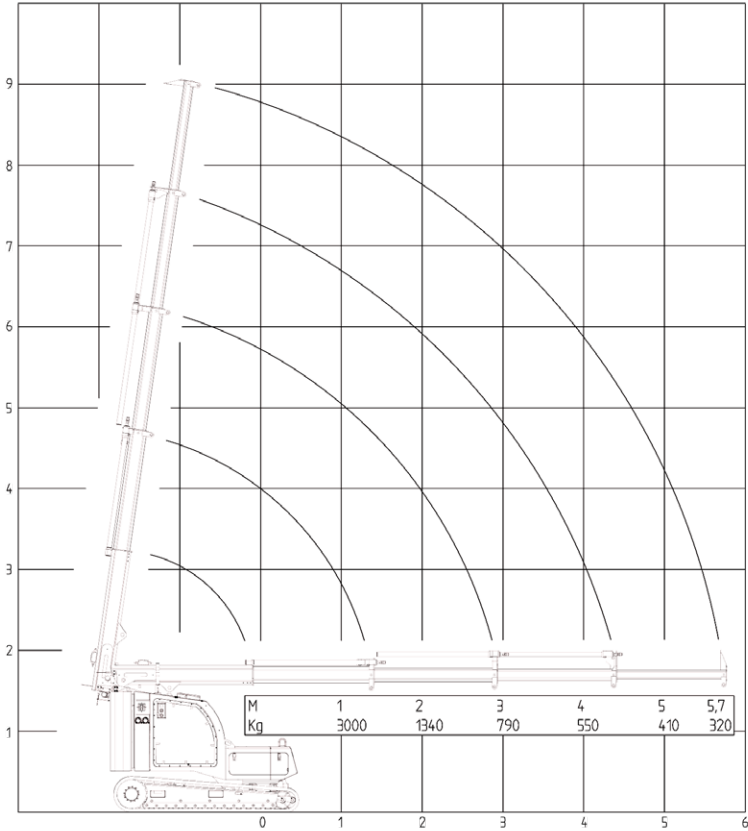

REEDYK PC4405EX

WERKBEREIK

Capaciteit (max)	2.700 kg
Hijshoogte (max)	9,70 m
Vlucht (max)	5,70 m
Gewicht (basis)	2.835 kg
Aandrijving	Rupsen