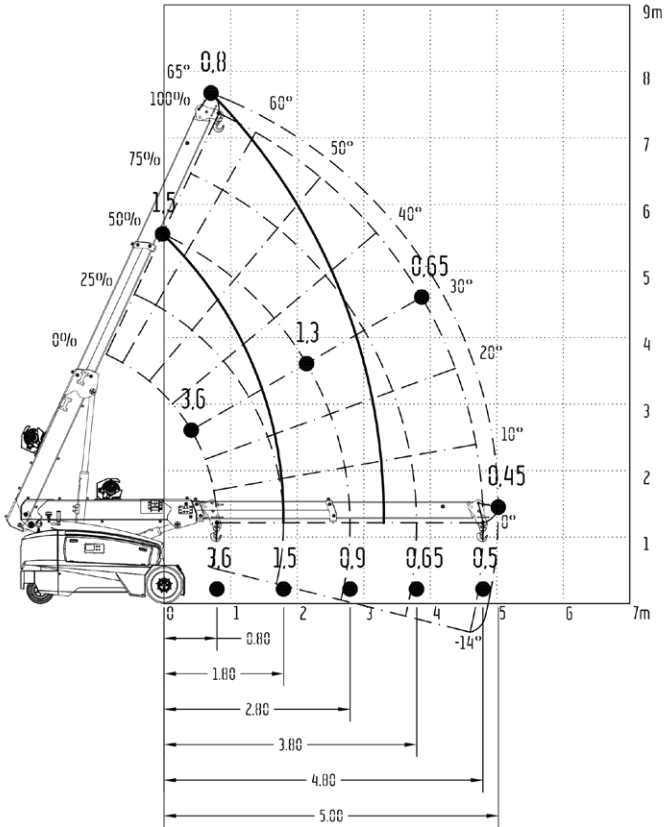

VALLA V36R

WERKBEREIK

Capaciteit (max)	3.600 kg
Hijshoogte (max)	8,50 m
Vlucht (max)	6,00 m
Gewicht (basis)	3.900 kg
Banden	Non-marking
Bediening	Volledig met radio remote control
Pick & Carry	Rijden met de last