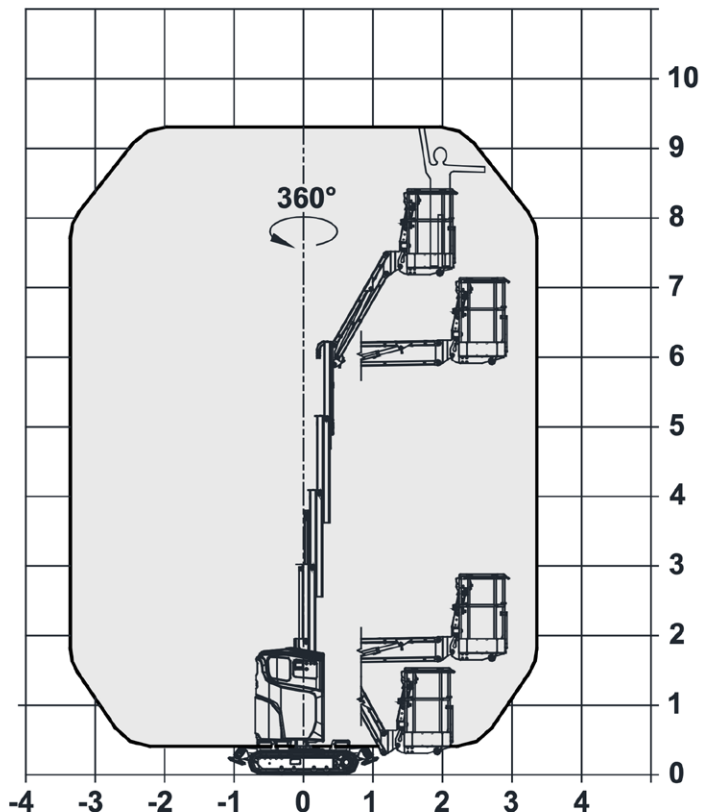

TELESCOOPHOOGWERKER ELEKTRISCH ZOOMLION ZT26 JE

WERKBEREIK

Werkhoogte	28,70 m
Horizontaal bereik	22,10 m
Platform afmetingen (lxb)	2,44 x 0,91 m
Transportafmeting (lxbxh)	11,91 x 2,49 x 2,82 m
Hefvermogen	450 kg
Eigen gewicht	17.900 kg
Aandrijving	Elektrisch
Platformafmetingen	4,00 x 0,91 m

RUPS HOOGWERKERS

HOLLAND HUURT
SAMEN WERKEN AAN
EEN HOGER DOEL

010 - 420 10 20

RUPS SCHAARHOOGWERKER ELEKTRISCH ZOOMLION ZS0610C

WERKBEREIK

Werkhoogte (max)	8,80 m
Platformafmetingen (lxb)	1,94 x 0,95 m
Uitschuifbaarplatform (max)	0,91 m
Transportafmetingen (lxbxh)	2,10 x 1,05 x 1,77/2,26 m
Hefvermogen	250 kg
Eigen gewicht	1700 kg
Aandrijving	Electrisch Rups

RUPS MAPSHOOGWERKER ELEKTRISCH PLATFORM BASKET HERON 10SB

WERKBEREIK

Werkhoogte (max)	9,30 m
Horizontaal werkbereik (max)	3,45 m
Platformafmetingen (lxb)	0,92 x 0,77 m
Transportafmetingen (lxbxh)	3,25 x 1,20 x 1,99 m
Hefvermogen	230 kg
Eigen gewicht	2.800 kg
Aandrijving	Elektrisch
Banden	Non marking rupsbanden