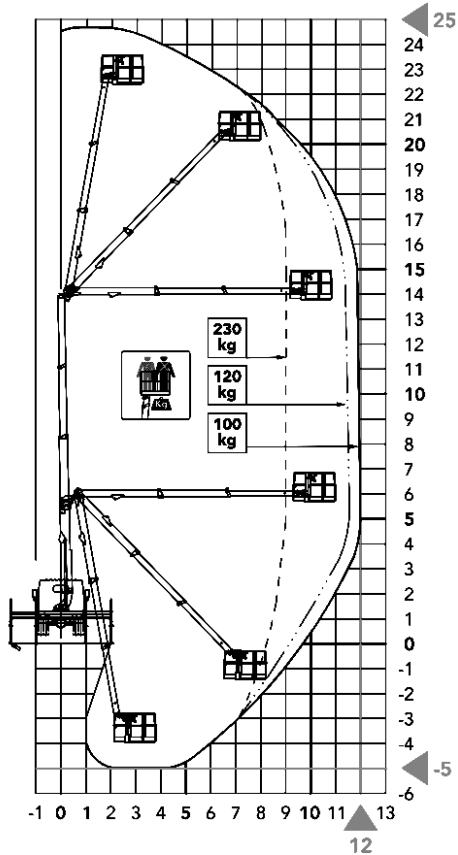

AUTOHOOGWERKER CELA DT25

WERKBEREIK

Werkhoogte (max)	25,00 m
Horizontaal werkbereik	12,00 m
Transportafmetingen (lxbxh)	6,75 x 2,05 x 2,25 m
Hefvermogen	230 kg
Eigen gewicht	3500 kg
Aandrijving	Diesel
Rijbewijs	B

Opmerking: 100 kg onbeperkt en 230 kg beperkt tot 10 m

Stempelvlak: Deze is variabel maar maximaal (b) 4,00 m