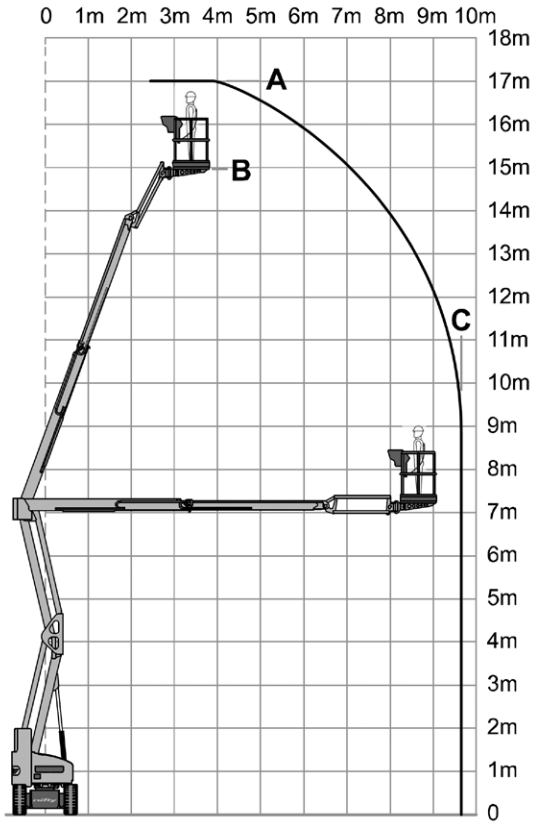

Opmerking: HC3 Hefvermogen 300 kg onbeperkt en 454 kg beperkt.

KNIKARMHOOGWERKER DIESEL JLG 1250AJ

WERKBEREIK

Werkhoogte (max)	40,3 m
Horizontaal bereik (max)	19,25 m
Platformafmetingen (lxb)	2,44 x 0,91 m
Transportafmetingen (lxbxh)	14,48 x 2,49 x 3,05 m
Hefvermogen	450 kg
Eigen gewicht	21.000 kg
Aandrijving	4 x 4 Diesel
Uitgeschoven asbreedte	3,81 m

Opmerking: 230 kg onbeperkt en 450 kg beperkt.

KNIKARMHOOGWERKERS HYBRIDE

HOLLAND HUURT
VERHUUR VOOR
WERK OP HOOGTE

010 - 420 10 20

KNIKARMHOOGWERKER HYBRIDE NIFTY HR12NDE

WERKBEREIK

Werkhoogte (max)	12,2 m
Horizontaal bereik (max)	6,1 m
Platformafmetingen (lxb)	1,1 x 0,65 m
Transportafmetingen (lxbxh)	4,1 x 1,6 x 1,95 m
Hefvermogen	200 kg
Eigen gewicht	3.470 kg
Aandrijving	4 x 2 Accu/Diesel

KNIKARMHOOGWERKER HYBRIDE NIFTY HR17N

WERKBEREIK

Werkhoogte (max)	17 m
Horizontaal bereik (max)	9,7 m
Platformafmetingen (lxb)	1,5 x 0,80 m
Transportafmetingen (lxbxh)	6,4 x 1,50 x 1,99 m
Hefvermogen	225 kg
Eigen gewicht	7.650 kg
Aandrijving	Accu/Diesel