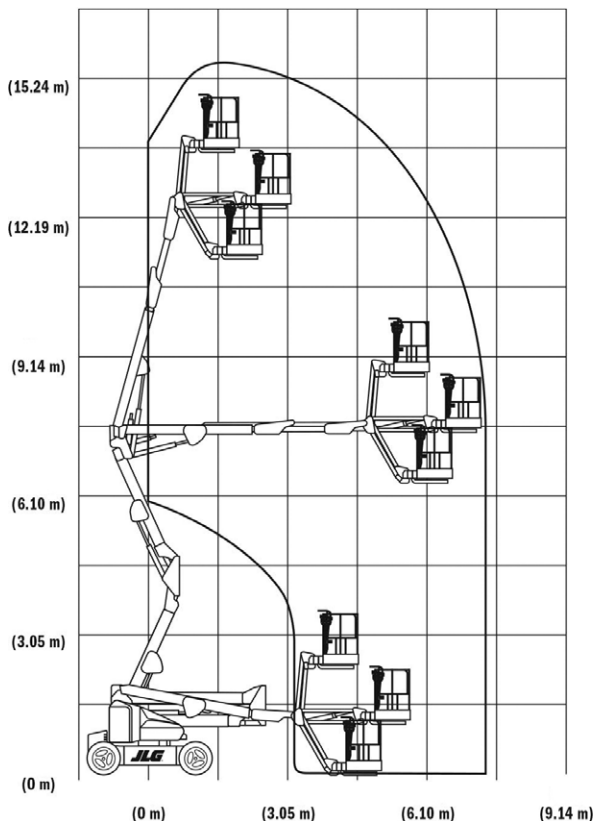

KNIKARMHOOGWERKERS ELEKTRISCH

**PERSOONLIJK
KLANTCONTACT**
STAAT BIJ ONS
CENTRAAL

010 - 420 10 20

KNIKARMHOOGWERKER ELEKTRISCH JLG E450AJ

WERKBEREIK

Werkhoogte (max)	15,5 m
Horizontaal bereik (max)	7,24 m
Platformafmetingen (lxb)	1,52 x 0,76 m
Transportafmetingen (lxbxh)	6,45 x 1,75 x 2,01 m
Hefvermogen	227 kg
Eigen gewicht	6.531 kg
Aandrijving	Elektrisch
Banden	Non marking