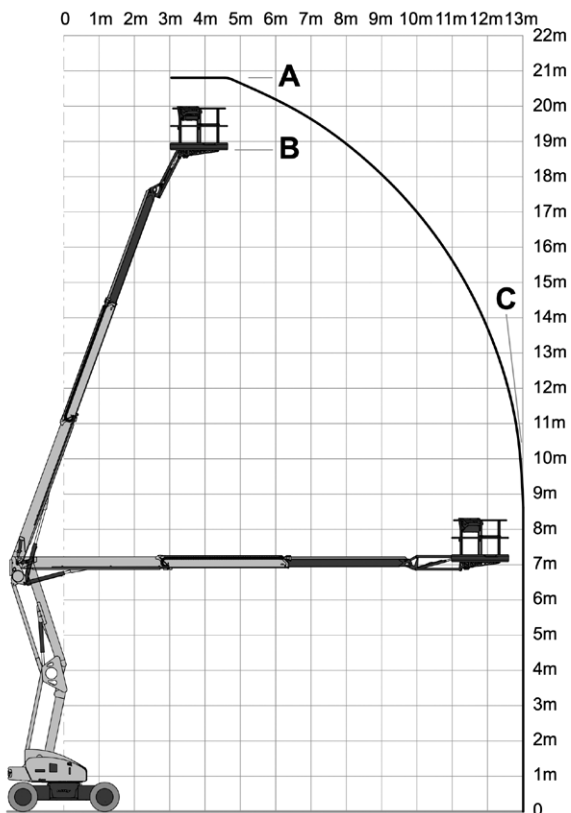

KNIKARMHOOGWERKER HYBRIDE NIFTY HR17N

WERKBEREIK

Werkhoogte (max)	17 m
Horizontaal bereik (max)	9,7 m
Platformafmetingen (lxb)	1,5 x 0,80 m
Transportafmetingen (lxbxh)	6,4 x 1,50 x 1,99 m
Hefvermogen	225 kg
Eigen gewicht	7.650 kg
Aandrijving	Accu/Diesel

KNIKARMHOOGWERKER HYBRIDE NIFTY HR21

WERKBEREIK

Werkhoogte (max)	20,80 m
Horizontaal werkbereik (max)	13,00 m
Platformafmetingen (lxb)	1,80 x 0,80 m
Transportafmetingen (lxbxh)	5,47/6,62 x 2,27 x 2,18 m
Hefvermogen	250 kg
Eigen gewicht	6680 kg
Aandrijving	Hybride