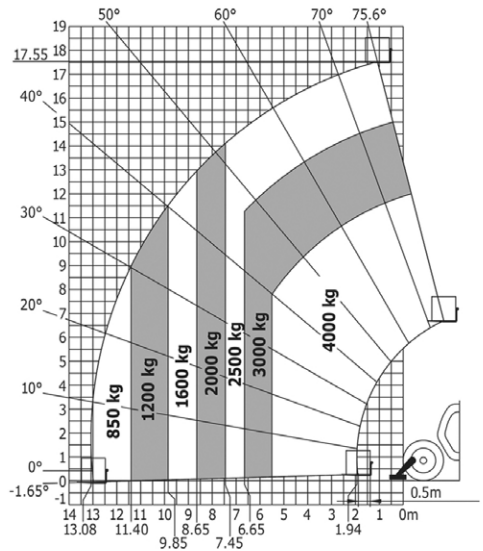

Rotatie op verlaagde
stabilisatoren met vorken