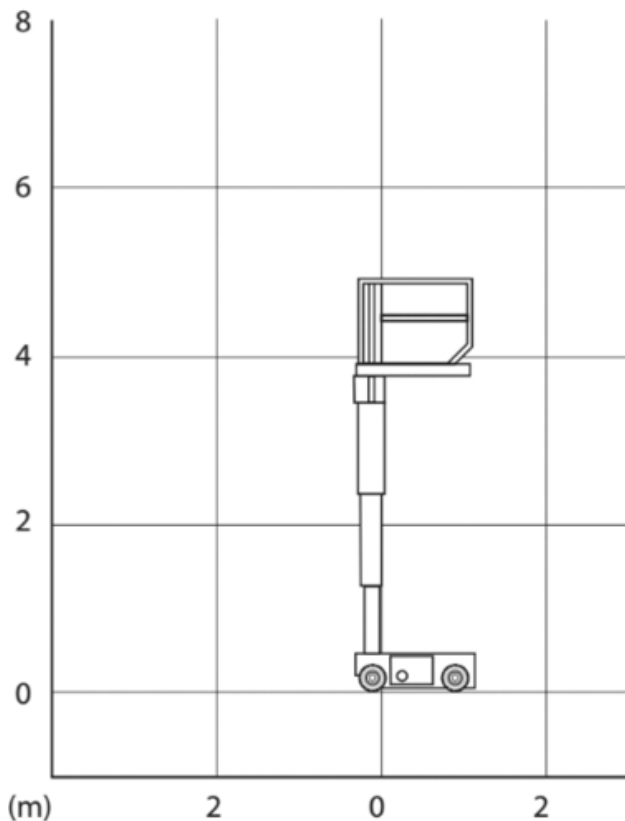

010 - 420 10 20

HOLLANDHUURT.NL

MASTHOOGWERKERS

HOLLAND HUURT
SAMEN WERKEN AAN
EEN HOGER DOEL

010 - 420 10 20

MASTHOOGWERKER POWER TOWER PECO

WERKBEREIK

Werkhoogte (max)	3,5 m
Horizontaal bereik (max)	N.v.t.
Platformafmetingen (lxb)	0,72 x 0,60 m
Transportafmetingen (lxbxh)	0,99 x 0,70 x 1,55 m
Hefvermogen	150 kg
Eigen gewicht	180 kg
Aandrijving	Manueel

MASTHOOGWERKER JLG ECOLIFT

WERKBEREIK

Werkhoogte (max)	4,20 m
Platformafmetingen (lxb)	0,85 x 0,64 m
Transportafmetingen (lxbxh)	1,28 x 0,74 x 1,95 m
Hefvermogen	150 kg
Eigen gewicht	319 kg
Aandrijving	Manueel

MASTHOOGWERKER ELEKTRISCH JLG 1230ES

WERKBEREIK

Werkhoogte (max)	6 m
Horizontaal bereik (max)	N.v.t.
Platformafmetingen (lxb)	1,26 x 0,69 m
Transportafmetingen (lxbxh)	1,36 x 0,76 x 1,65 m
Hefvermogen	230 kg
Eigen gewicht	790 kg
Aandrijving	Elektrisch
Banden	Non marking