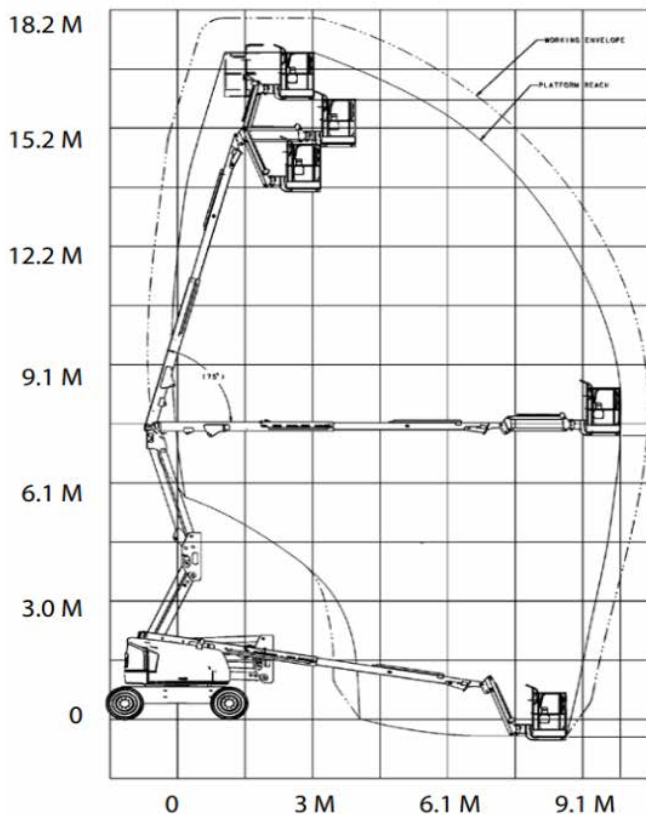

KNIKARMHOOGWERKER ELEKTRISCH JLG EC520AJ

WERKBEREIK

Werkhoogte (max)	18 m
Horizontaal bereik (max)	10,65 m
Platformafmetingen (lxb)	1,83 x 0,76 m
Transportafmetingen (lxbxh)	7,77 x 2,35 x 2,27 m
Hefvermogen	250 kg
Eigen gewicht	7.985 kg
Aandrijving	Elektrisch
Banden	Non marking