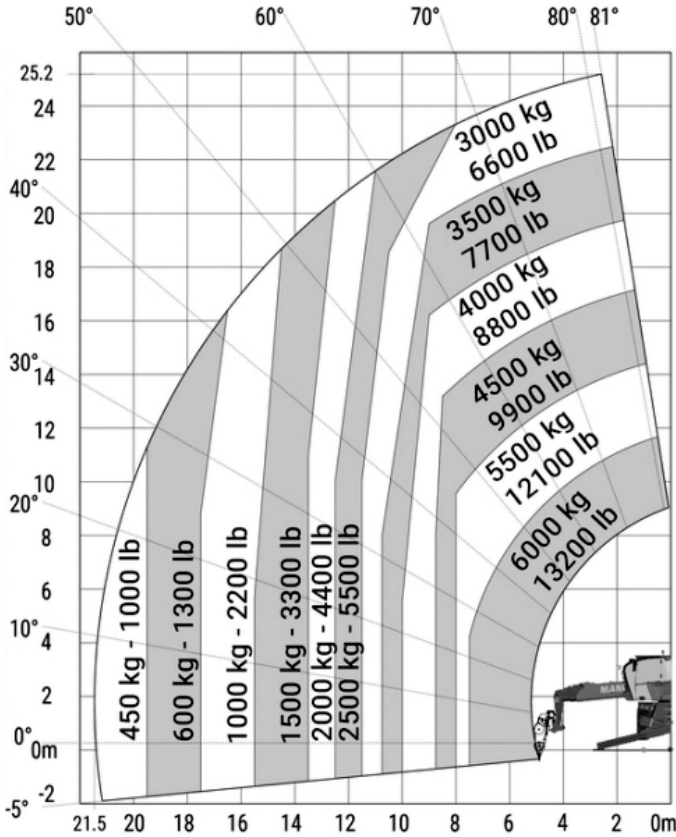

VERREIKER MANITOU MRT2660 VISION+

WERKBEREIK

Werkhoogte	26 m
Horizontaal bereik	21,70 m
Hefvermogen	6000 kg
SkyGuard	Nee
Aandrijving	Diesel
Eigen gewicht	18000 kg
Transport afmetingen	9,28 x 2,50 x 3,10 m
Banden	Ruwterrein

Opmerking: Optioneel verkrijgbaar met JIB

Zonder vorkenbord