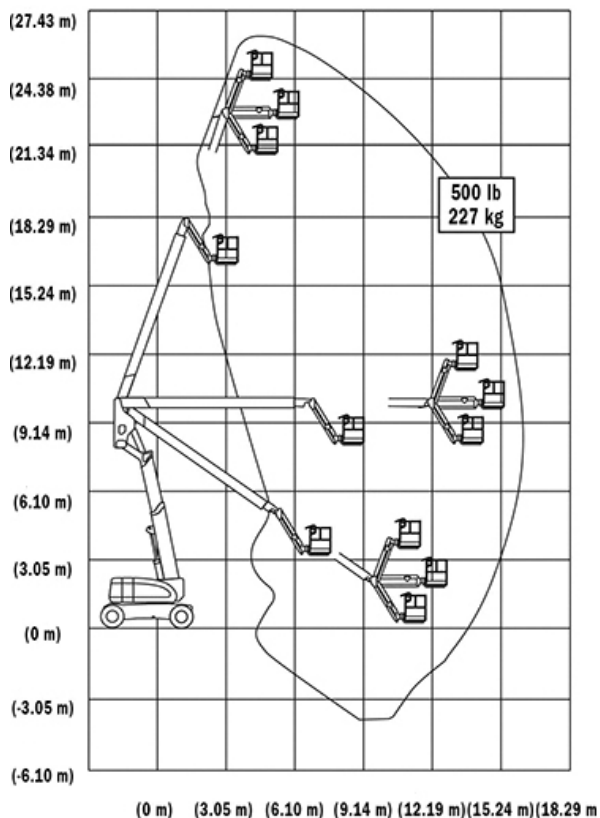

KNIKARMHOOGWERKER DIESEL JLG 800AJ (HC3 OPTIE)

WERKBEREIK

Werkhoogte (max)	26,2 m
Horizontaal bereik (max)	15,74 m
Platformafmetingen (lxb)	2,44 x 0,91 m
Transportafmetingen (lxbxh)	11,12 x 2,49 x 3,00 m
Hefvermogen	230kg
Eigen gewicht	15.900 kg
Aandrijving	4 x 4 Diesel
Optioneel	Aggregaat

Opmerking: HC3 Hefvermogen 300 kg onbeperkt en 454 kg beperkt.