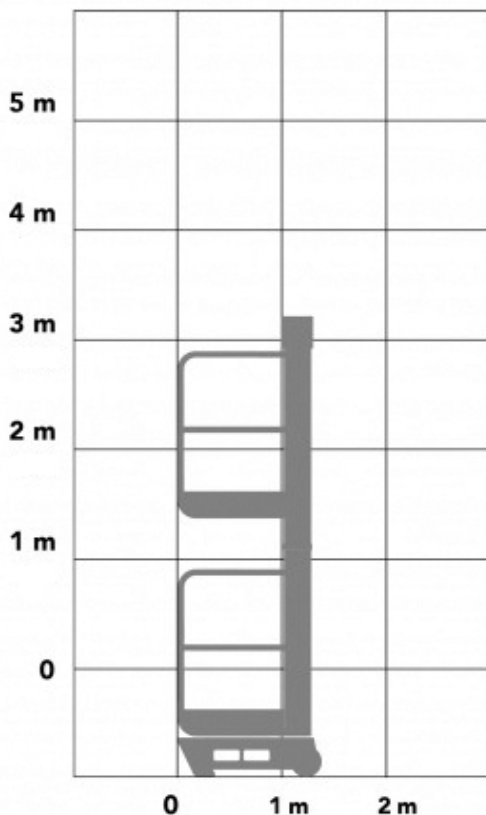

010 - 420 10 20

HOLLANDHUURT.NL

MASTHOOGWERKERS

HOLLAND HUURT
SAMEN WERKEN AAN
EEN HOGER DOEL

010 - 420 10 20

MASTHOOGWERKER POWER TOWER PECO

WERKBEREIK

Werkhoogte (max)	3,5 m
Horizontaal bereik (max)	N.v.t.
Platformafmetingen (lxb)	0,72 x 0,60 m
Transportafmetingen (lxbxh)	0,99 x 0,70 x 1,55 m
Hefvermogen	150 kg
Eigen gewicht	180 kg
Aandrijving	Manueel

MASTHOOGWERKER JLG ECOLIFT

WERKBEREIK

Werkhoogte (max)	4,20 m
Platformafmetingen (lxb)	0,85 x 0,64 m
Transportafmetingen (lxbxh)	1,28 x 0,74 x 1,95 m
Hefvermogen	150 kg
Eigen gewicht	319 kg
Aandrijving	Manueel