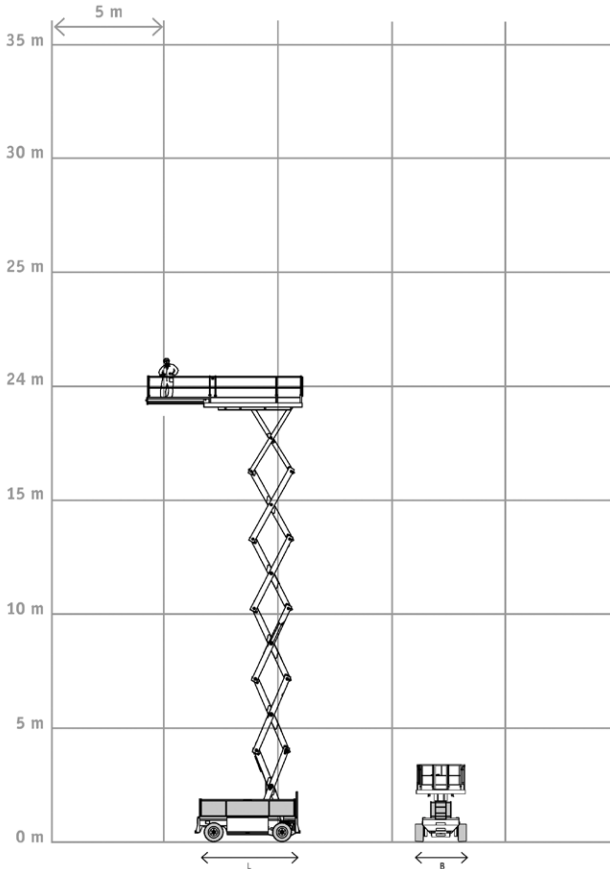

Opmerking: Hekwerk is inklapbaar naar 2,39 m, machine is voorzien van stempels en kan rijden op hoogte

SCHAARHOOGWERKER DIESEL JLG 530LRT

WERKBEREIK

Werkhoogte (max)	18,00 m
Platformafmetingen (lxb)	4,88 x 1,91 m
Uitschuifbaarplatform (max)	2 x 1,14 m
Transportafmetingen (lxbxh)	4,88 x 2,31 x 3,07 m
Hefvermogen	680 kg
Eigen gewicht	7.995 kg
Aandrijving	Diesel
Banden	Ruwterrein

Opmerking: Hekwerk is inklapbaar naar 2,40 m, machine is voorzien van stempels

SCHAARHOOGWERKER DIESEL HOLLAND LIFT 240 D25

WERKBEREIK

Werkhoogte (max)	23,90 m
Platformafmetingen (lxb)	4,51 x 2,30 m
Uitschuifbaarplatform (max)	2,50 m
Transportafmetingen (lxbxh)	4,97 x 2,44 x 2,92 m
Hefvermogen	750 kg
Eigen gewicht	12.690 kg
Aandrijving	Diesel
Banden	Ruwterrein