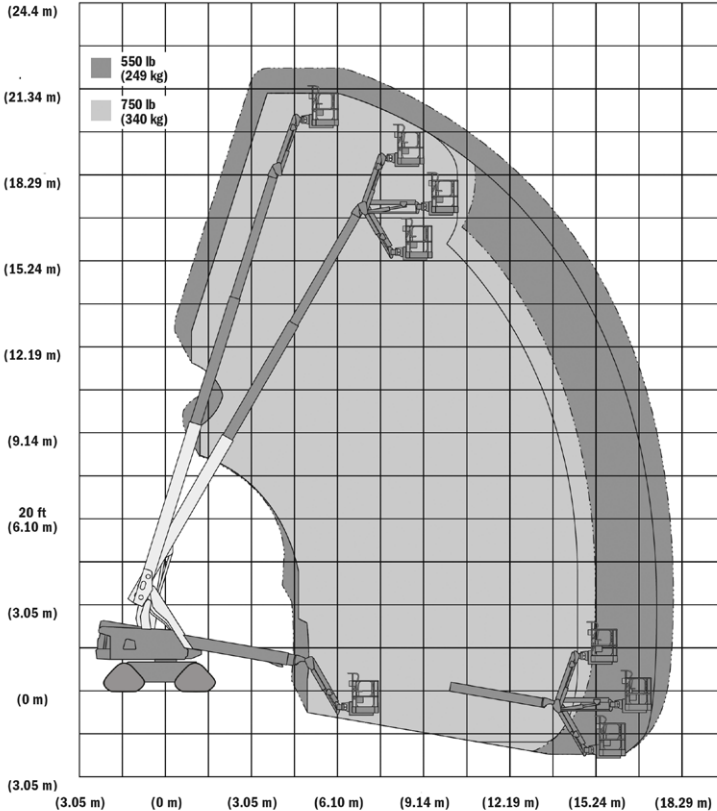

RUPS TELESCOOPHOOGWERKER JLG 660SJ QUAD TRACKS

WERKBEREIK

Werkhoogte (max)	22,20 m
Horizontaal bereik (max)	17,30 m
Platformafmetingen (lxb)	2,44 x 0,91 m
Transportafmetingen	11,01 x 2,48 x 2,61 m
Hefvermogen	340 kg
Eigen gewicht	11.884 kg
Aandrijving	4 x 4 Diesel

Opmerking: Hefvermogen 250 kg onbeperkt en 340 kg beperkt