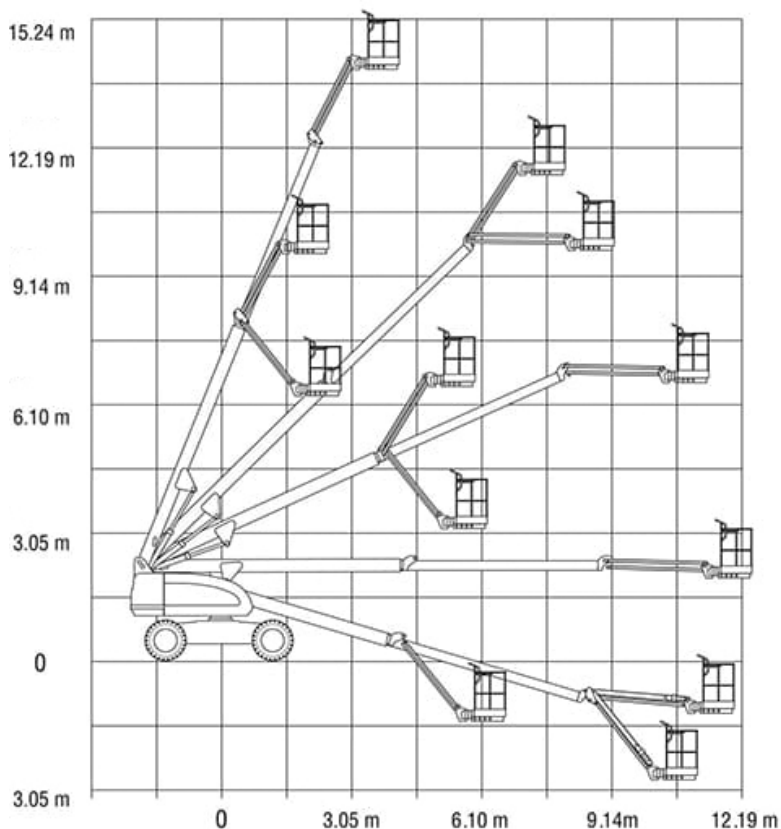

Opmerking: Hekwerk is inklapbaar naar 2,40 m, machine is voorzien van stempels

SCHAARHOOGWERKER DIESEL HOLLAND LIFT 240 D25

WERKBEREIK

Werkhoogte (max)	23,90 m
Platformafmetingen (lxb)	4,51 x 2,30 m
Uitschuifbaarplatform (max)	2,50 m
Transportafmetingen (lxbxh)	4,97 x 2,44 x 2,92 m
Hefvermogen	750 kg
Eigen gewicht	12.690 kg
Aandrijving	Diesel
Banden	Ruwterrein

WERKBEREIK

Werkhoogte (max)	16 m
Horizontaal bereik (max)	11,89 m
Platformafmetingen (lxb)	2,44 x 0,91 m
Transportafmetingen (lxbxh)	8,91 x 2,31 x 2,47 m
Hefvermogen	270 kg
Eigen gewicht	7.975 kg
Aandrijving	4 x 4 Diesel
Optioneel	Aggregaat