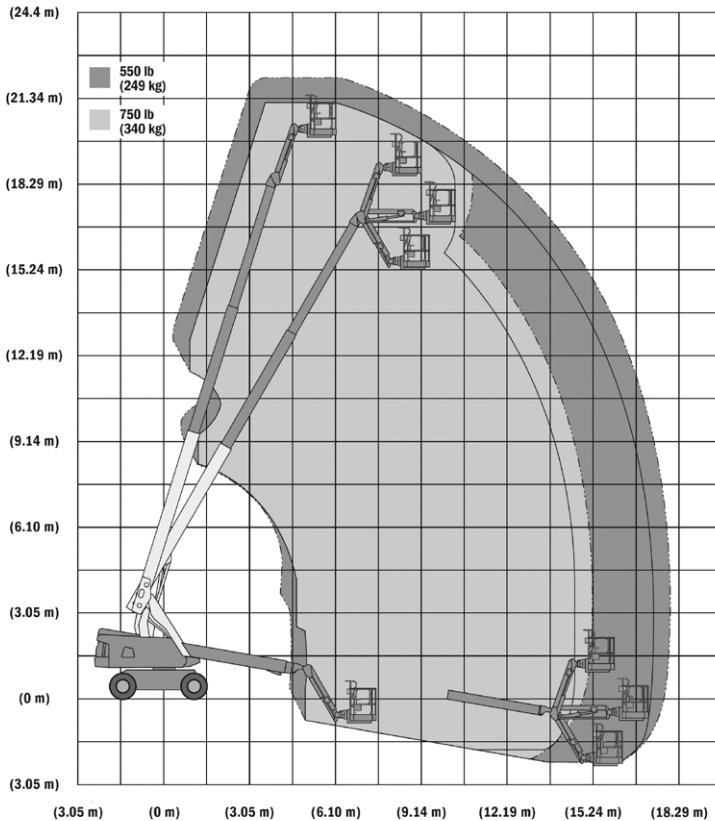

TELESCOOPHOOGWERKER DIESEL JLG 660SJ DC XL WERKBAK

WERKBEREIK

Werkhoogte (max)	22 m
Horizontaal bereik (max)	17,4 m
Platformafmetingen (lxb)	4,00 x 0,81 m
Transportafmetingen (lxbxh)	10,79 x 2,48 x 2,50 m
Hefvermogen	340 kg
Eigen gewicht	12.528 kg
Aandrijving	4 x 4 Diesel
Optioneel	Aggregaat

Opmerking: Hefvermogen 250 kg onbeperkt en 340 kg beperkt