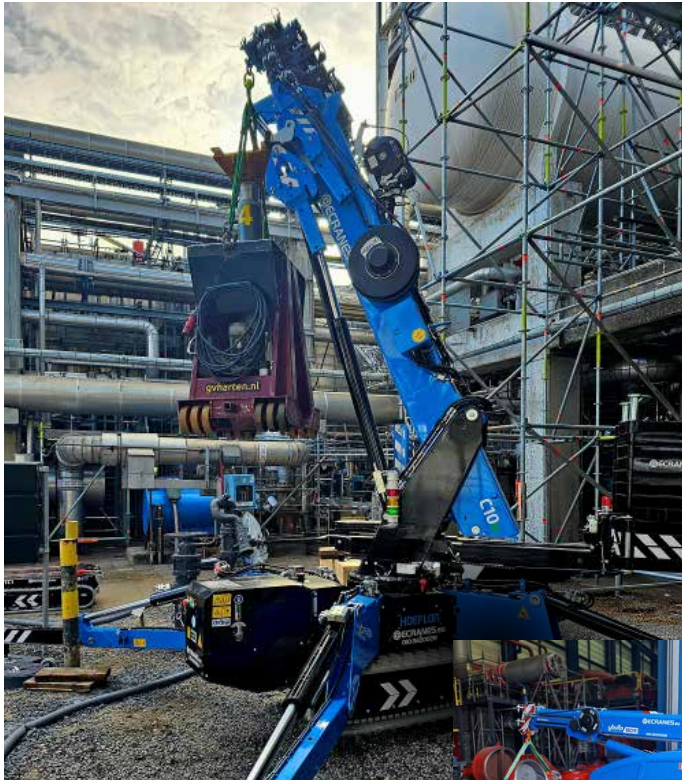

KRANEN

HOLLAND HUURT
DESKUNDIG EN
PERSOONLIJK ADVIES

010 - 420 10 20