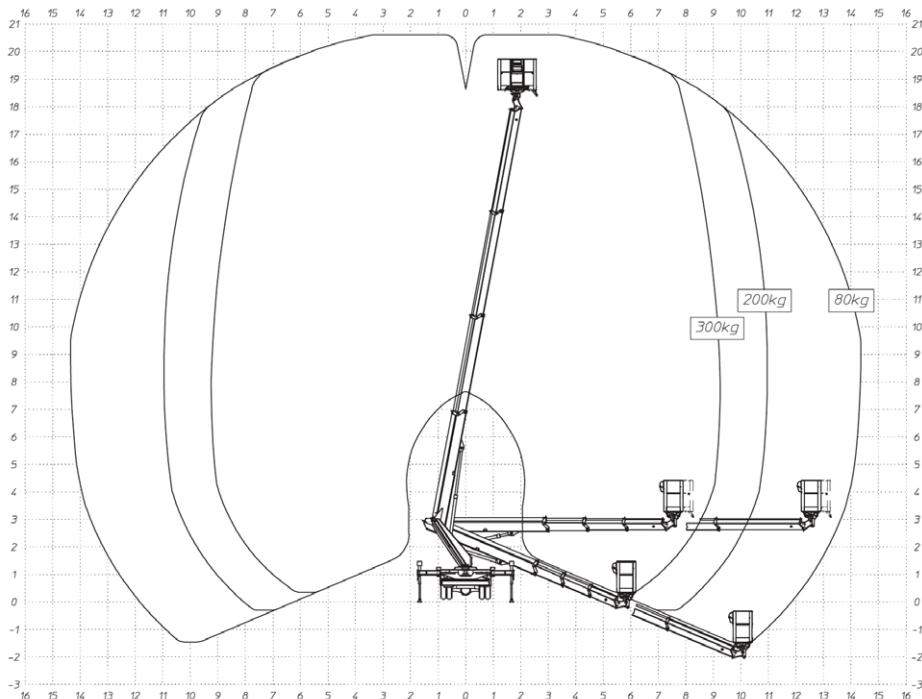

AUTOHOOGWERKER MULTITEL MT204EX

WERKBEREIK

Werkhoogte (max)	21,00 m
Horizontaal bereik	14,30 m
Transportafmetingen (lxbxh)	6,39 x 2,20 x 2,90 m
Hefvermogen	300 kg
Eigen gewicht	3.500 kg
Aandrijving	Diesel
Rijbewijs	B

Opmerking: 80 kg onbeperkt en 300 kg beperkt tot 9,20 m

Stempelvlak: Deze is variabel maar maximaal (b) 3,53 m