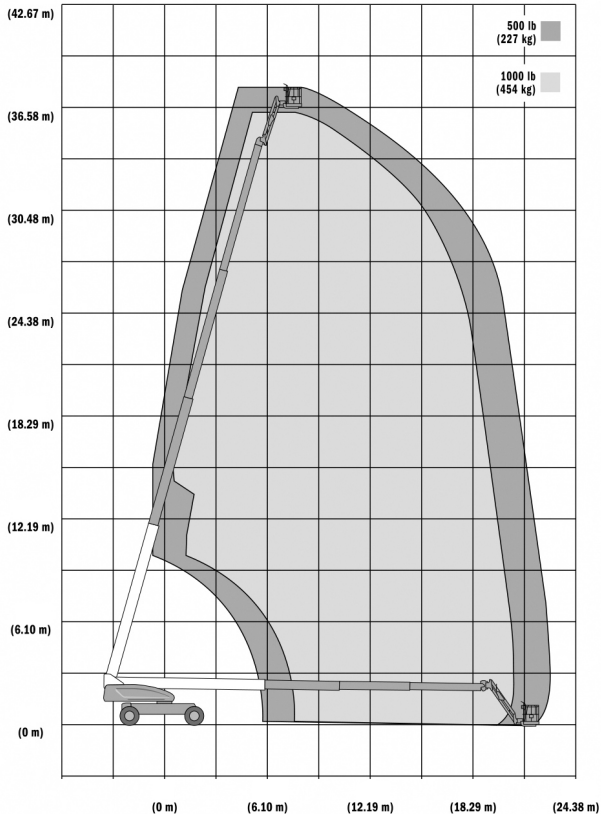

MASTHOOGWERKER ELEKTRISCH JLG TOUCAN 10E

WERKBEREIK

Werkhoogte (max)	10 m
Horizontaal bereik (max)	3,4 m
Platformafmetingen (lxb)	0,70 x 0,90 m
Transportafmetingen (lxbxh)	2,82 x 0,99 x 1,99 m
Hefvermogen	200 kg
Eigen gewicht	2.600 kg
Aandrijving	Elektrisch
Banden	Non marking

WERKBEREIK

Werkhoogte (max)	16 m
Horizontaal bereik (max)	11,89 m
Platformafmetingen (lxb)	2,44 x 0,91 m
Transportafmetingen (lxbxh)	8,91 x 2,31 x 2,47 m
Hefvermogen	270 kg
Eigen gewicht	7.975 kg
Aandrijving	4 x 4 Diesel
Optioneel	Aggregaat

Opmerking: Hefvermogen 250 kg onbeperkt en 340 kg beperkt

TELESCOOPHOOGWERKER DIESEL JLG 860SJ

WERKBEREIK

Werkhoogte (max)	28 m
Horizontaal bereik (max)	22,90 m
Platformafmetingen (lxb)	2,44 x 0,91 m
Transportafmetingen (lxbxh)	12,19 x 2,49 x 3,05 m
Hefvermogen	230 kg
Eigen gewicht	16.900 kg
Aandrijving	4 x 4 Diesel
Optioneel	Aggregaat

TELESCOOPHOOGWERKER DIESEL JLG 1200SJP

WERKBEREIK

Werkhoogte (max)	38,4 m
Horizontaal bereik (max)	22,90 m
Platformafmetingen (lxb)	2,44 x 0,91 m
Transportafmetingen (lxbxh)	13,67 x 2,49 x 3,05 m
Hefvermogen	450 kg
Eigen gewicht	18.500 kg
Aandrijving	4 x 4 Diesel
Uitgeschoven asbreedte	3,81 m