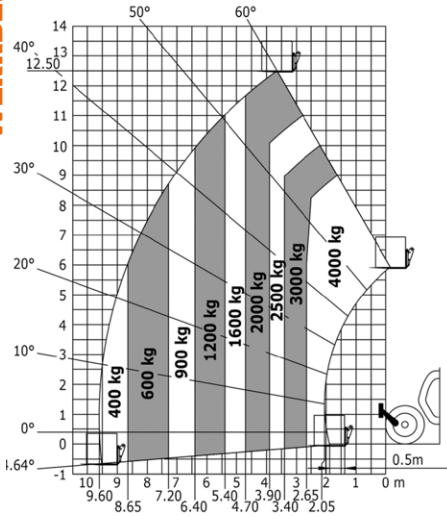

VERREIKER MANITOU MT1840

WERKBEREIK

machine op banden
met vorken - met nivelerings