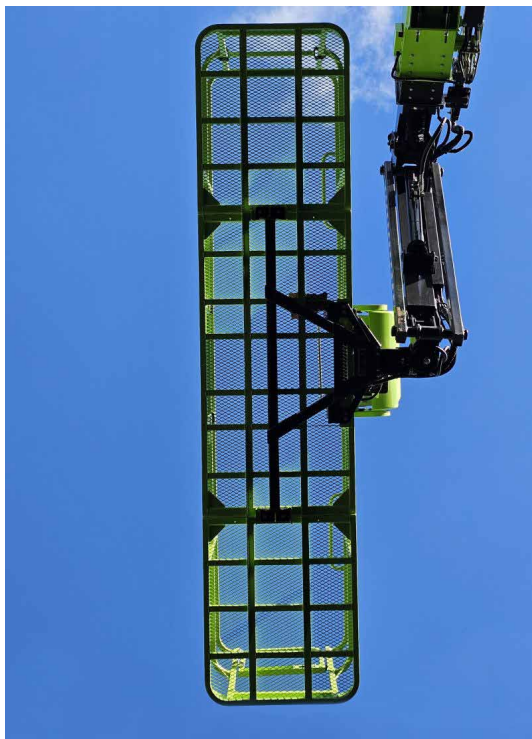

Opmerking: 227 kg onbeperkt en 450 kg beperkt

TELESCOOPHOOGWERKERS XL PLATFORMEN / 4 MTR.

**PERSOONLIJK
KLANTCONTACT**
STAAT BIJ ONS
CENTRAAL

010 - 420 10 20

TELESCOOPHOOGWERKER ELEKTRISCH ZOOMLION ZT14JE XL- WERKBAK