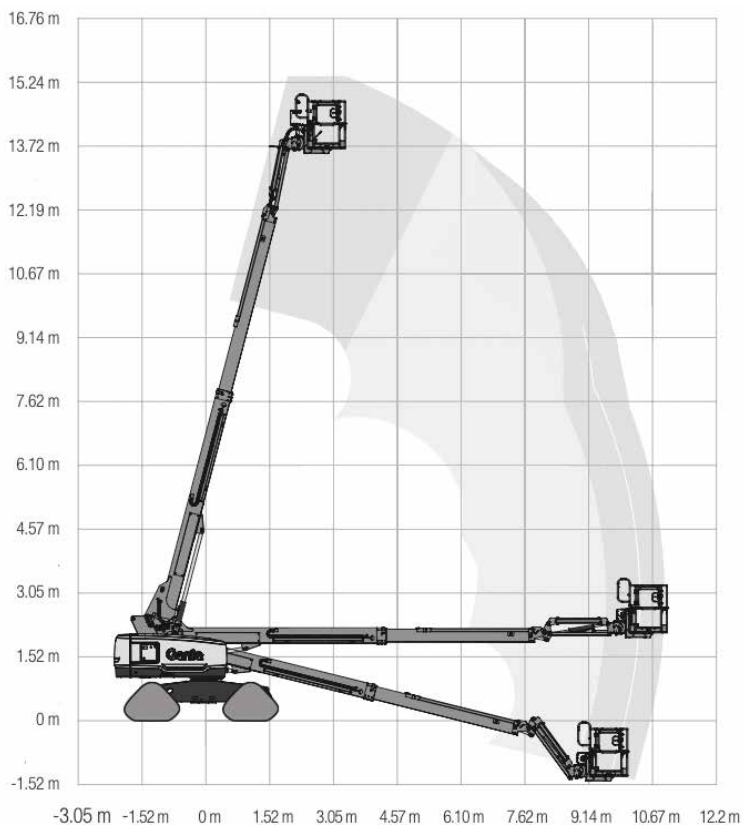

TELESCOOPHOOGWERKER ELEKTRISCH ZOOMLION ZT26 JE

WERKBEREIK

Werkhoogte	28,70 m
Horizontaal bereik	22,10 m
Platform afmetingen (lxb)	2,44 x 0,91 m
Transportafmeting (lxbxh)	11,91 x 2,49 x 2,82 m
Hefvermogen	450 kg
Eigen gewicht	17.900 kg
Aandrijving	Elektrisch
Platformafmetingen	4,00 x 0,91 m

RUPS MAPSHOOGWERKER ELEKTRISCH PLATFORM BASKET HERON 10SB

WERKBEREIK

Werkhoogte (max)	9,30 m
Horizontaal werkbereik (max)	3,45 m
Platformafmetingen (lxb)	0,92 x 0,77 m
Transportafmetingen (lxbxh)	3,25 x 1,20 x 1,99 m
Hefvermogen	230 kg
Eigen gewicht	2.800 kg
Aandrijving	Elektrisch
Banden	Non marking rupsbanden

RUPS TELESCOOPHOOGWERKER TADANO 12TC

WERKBEREIK

Werkhoogte (max)	12,00 m
Horizontaal bereik (max)	7,90 m
Platformafmetingen (lxb)	1,77 x 0,73 m
Transportafmetingen (lxbxh)	6,03 x 2,05 x 2,31 m
Hefvermogen	200 kg
Eigen gewicht	5.970 kg
Aandrijving	Diesel
Onderstel	Rups (Non marking)

RUPS TELESCOOPHOOGWERKER GENIE S-45 TRAX XC

WERKBEREIK

Werkhoogte (max)	15,60 m
Horizontaal werkbereik (max)	11,00 m
Platformafmetingen (lxb)	2,44 x 0,91 m
Transportafmetingen (lxbxh)	7,37 x 2,49 x 2,56 m
Hefvermogen	300 - 454 kg
Eigen gewicht	7.779 kg
Aandrijving	Diesel