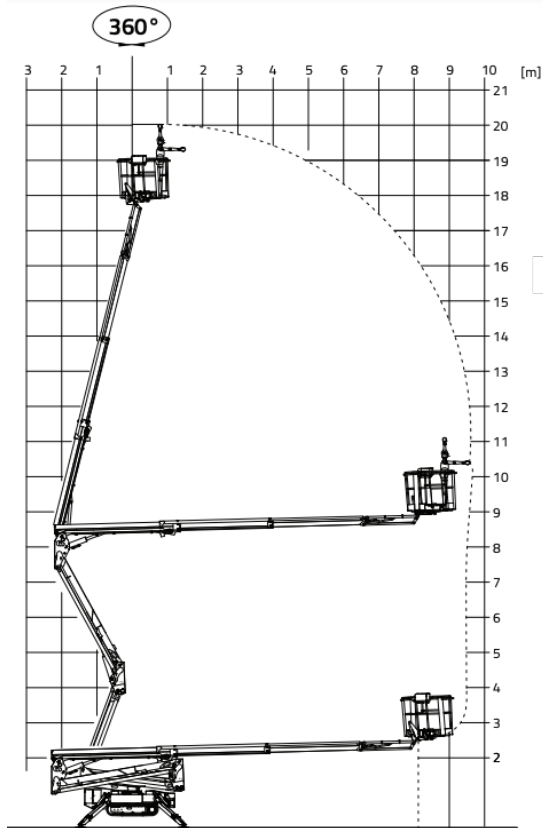

SPINHOOGWERKERS

HOLLAND HUURT
DESKUNDIG EN
PERSOONLIJK ADVIES

010 - 420 10 20

SPINHOOGWERKER HINOWA LIGHTLIFT 15.70

WERKBEREIK

Werkhoogte (max)	15,40 m
Horizontaal bereik (max)	6,6 m
Platformafmetingen (lxb)	133 x 0,69 m
Transportafmetingen (lxbxh)	4,02 x 0,80 x 2,00 m
Stempelafmeting	2,80 x 2,80 m
Hefvermogen	230 kg
Eigen gewicht	1950 kg
Aandrijving	Diesel / 230 V

SPINHOOGWERKER HINOWA LIGHTLIFT 17.75

WERKBEREIK

Werkhoogte (max)	17,06 m
Horizontaal bereik (max)	7,50 m
Platformafmetingen (lxb)	1,33 x 0,69 m
Transportafmetingen (lxbxh)	4,53 x 0,80 x 2,00 m
Stempelafmeting	2,90 x 2,90 m
Hefvermogen	230 kg
Eigen gewicht	2.300 kg
Aandrijving	Diesel / 230 V

SPINHOOGWERKER HINOWA LIGHTLIFT 20.10

WERKBEREIK

Werkhoogte (max)	20,15 m
Horizontaal bereik (max)	9,70 m
Platformafmetingen (lxb)	1,33 x 0,69 m
Transportafmetingen (lxbxh)	5,01 x 0,80 x 2,00 m
Stempelafmeting breed	2,93 x 2,93 m
Hefvermogen	230 kg
Eigen gewicht	2.940 kg
Aandrijving	Diesel / 230 V