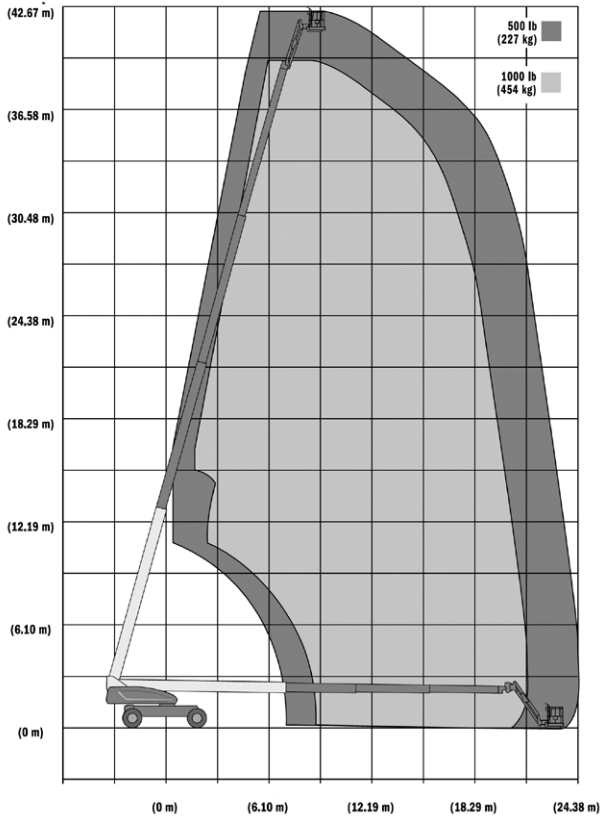

TELESCOOPHOOGWERKER DIESEL JLG 1350SJP

WERKBEREIK

Werkhoogte (max)	43 m
Horizontaal bereik (max)	24,38 m
Platformafmetingen (lxb)	2,44 x 0,91 m
Transportafmetingen (lxbxh)	14,88 x 2,49 x 3,05 m
Hefvermogen	450 kg
Eigen gewicht	20.411 kg
Aandrijving	4 x 4 Diesel
Uitgeschoven asbreedte	3,81 m

Opmerking: 227 kg onbeperkt en 450 kg beperkt