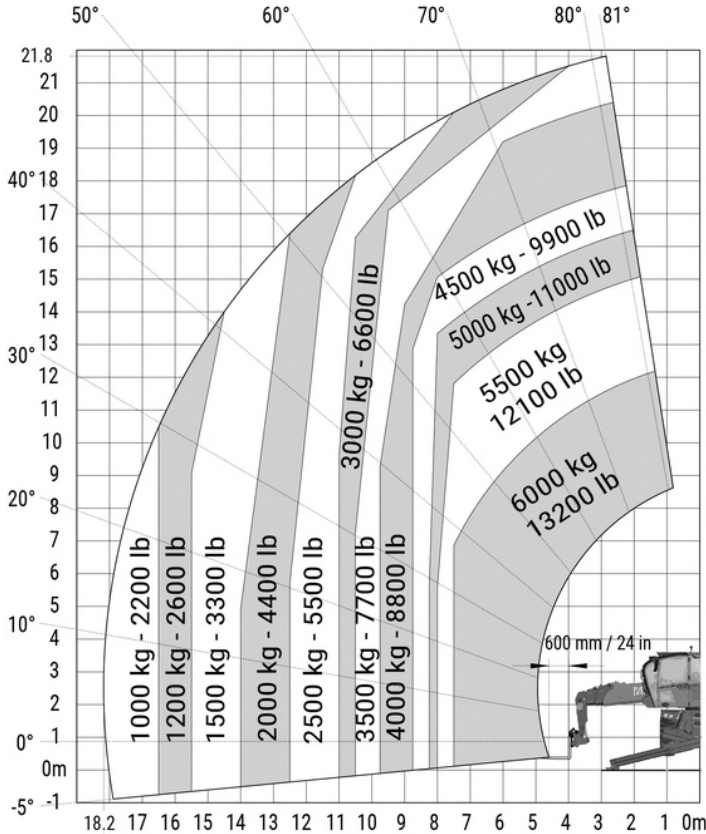

VERREIKER MANITOU MRT2260 VISION+

WERKBEREIK

Werkhoogte (max)	22,00 m
Horizontaal bereik	18,20 m
Transportafmetingen (lxbxh)	6,97* x 2,50 x 3,10 m
Hefvermogen	6.000 kg
Eigen gewicht	18.000 kg
Aandrijving	Diesel
Banden	Ruwterrein

Opmerking: Optioneel verkrijgbaar met JIB

*Zonder vorkenbord