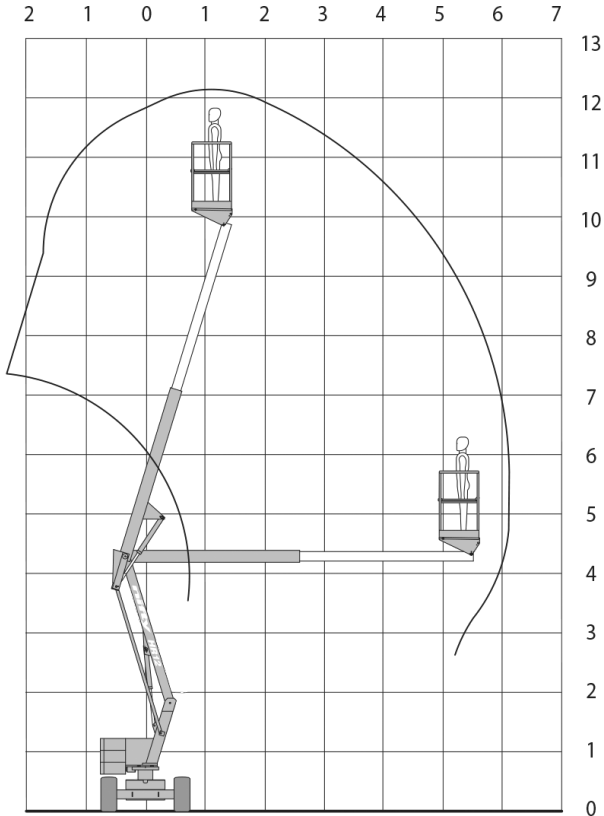

Opmerking: 230 kg onbeperkt en 450 kg beperkt.

KNIKARMHOOGWERKERS HYBRIDE

HOLLAND HUURT
VERHUUR VOOR
WERK OP HOOGTE

010 - 420 10 20

KNIKARMHOOGWERKER HYBRIDE NIFTY HR12NDE

WERKBEREIK

Werkhoogte (max)	12,2 m
Horizontaal bereik (max)	6,1 m
Platformafmetingen (lxb)	1,1 x 0,65 m
Transportafmetingen (lxbxh)	4,1 x 1,6 x 1,95 m
Hefvermogen	200 kg
Eigen gewicht	3.470 kg
Aandrijving	4 x 2 Accu/Diesel