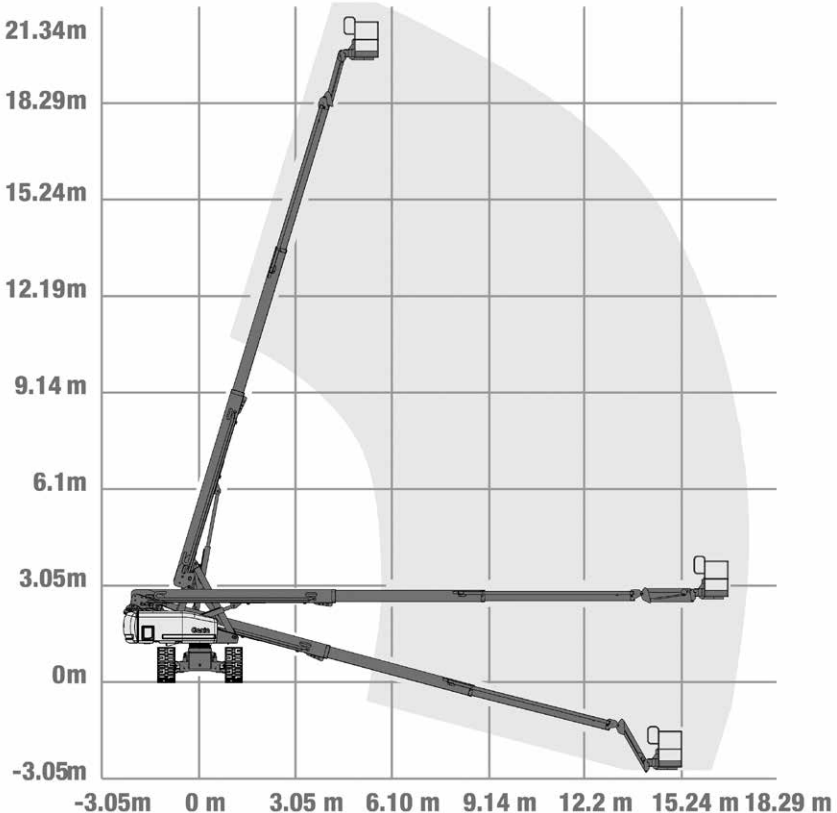

TELESCOOPHOOGWERKER DIESEL GENIE S-65 TRAX XC XL- WERKBAK

WERKBEREIK

Werkhoogte (max)	22,00 m
Horizontaal bereik (max)	16,50 m
Platformafmetingen (lxb)	1,83 x 0,76 m
Transportafmetingen (lxbxh)	9,76 x 2,58 x 2,81 m
Hefvermogen	272 kg
Eigen gewicht	13.154 kg
Aandrijving	Diesel
Optioneel	Aggregaat