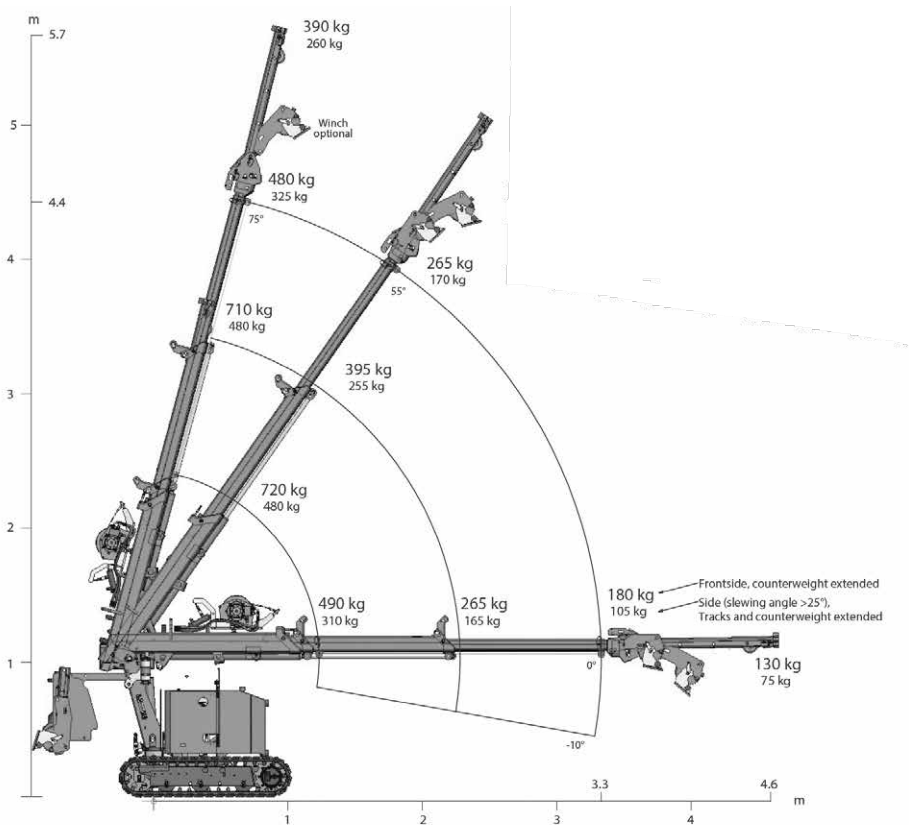

Opmerking: 100 kg onbeperkt en 230 kg beperkt tot 10 m

Stempelvlak: Deze is variabel maar maximaal (b) 4,00 m

KRANEN

HOLLAND HUURT
DESKUNDIG EN
PERSOONLIJK ADVIES

010 - 420 10 20

HOEFLON C1E

WERKBEREIK

Capaciteit (max)	550 kg
Hijshoogte (max)	5,60 m
Vlucht (max)	4,60 m
Gewicht (basis)	960 kg
Aandrijving	100% elektrisch - rupsbanden
Rupsen	Non-marking
Bediening	Volledig met radio remote control
Pick & Carry	Rijden met de last

HOEFLON C6E

WERKBEREIK

Capaciteit (max)	3.000 kg
Hijshoogte (max)	16,00 m
Vlucht (max)	14,40 m
Gewicht (basis)	2.850 kg
Aandrijving	100% elektrisch - rupsbanden
Steunpoot	Variabel stempel programma
Rupsen	Non-marking
Bediening	Volledig met radio remote control