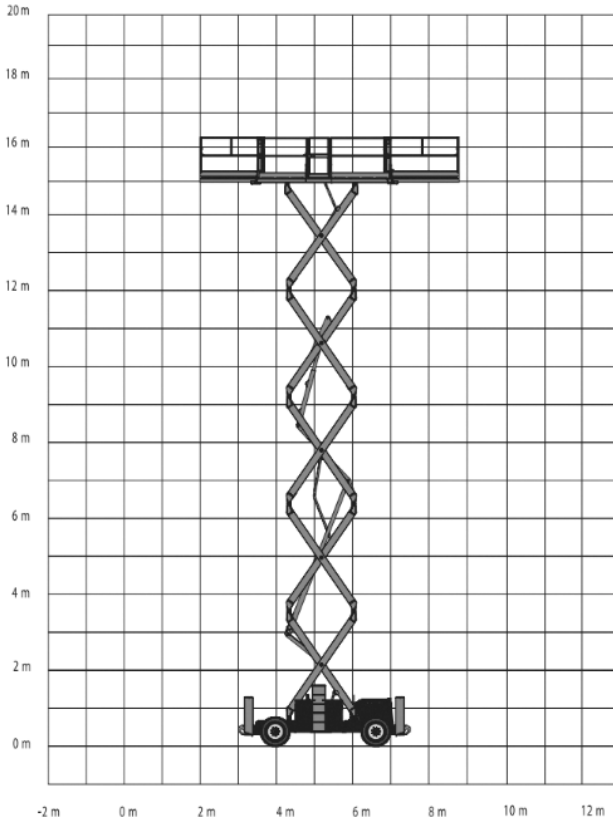

SCHAARHOOGWERKER DIESEL JLG 530LRT

WERKBEREIK

Werkhoogte (max)	18,00 m
Platformafmetingen (lxb)	4,88 x 1,91 m
Uitschuifbaarplatform (max)	2 x 1,14 m
Transportafmetingen (lxbxh)	4,88 x 2,31 x 3,07 m
Hefvermogen	680 kg
Eigen gewicht	7.995 kg
Aandrijving	Diesel
Banden	Ruwterrein

Opmerking: Hekwerk is inklapbaar naar 2,40 m, machine is voorzien van stempels