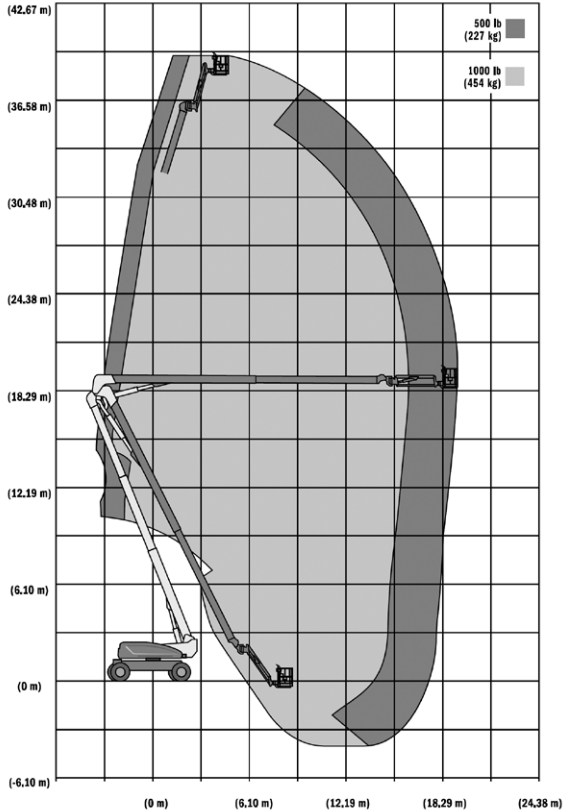

Opmerking: HC3 Hefvermogen 300 kg onbeperkt en 454 kg beperkt.

KNIKARMHOOGWERKER DIESEL JLG 1250AJ

WERKBEREIK

Werkhoogte (max)	40,3 m
Horizontaal bereik (max)	19,25 m
Platformafmetingen (lxb)	2,44 x 0,91 m
Transportafmetingen (lxbxh)	14,48 x 2,49 x 3,05 m
Hefvermogen	450 kg
Eigen gewicht	21.000 kg
Aandrijving	4 x 4 Diesel
Uitgeschoven asbreedte	3,81 m