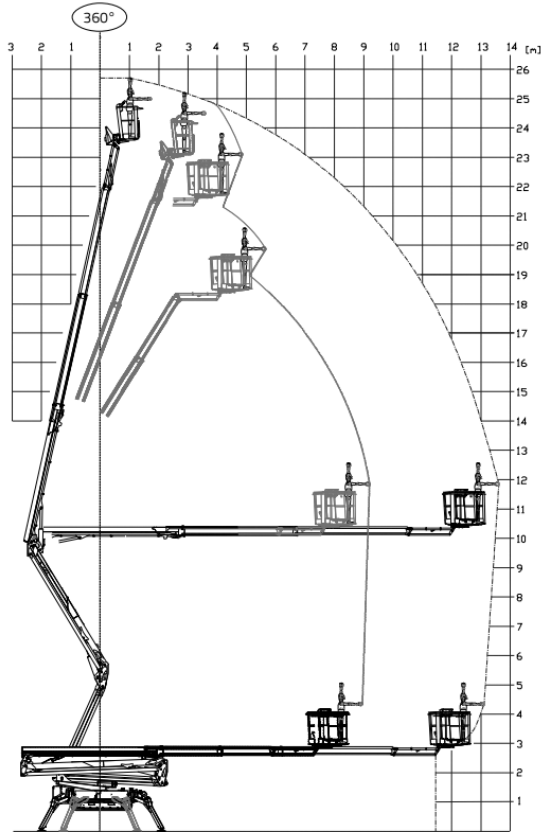

SPINHOOGWERKER HINOWA LIGHTLIFT 23.12

WERKBEREIK

Werkhoogte (max)	23,00 m
Horizontaal bereik (max)	11,50 m
Platformafmetingen (lxb)	1,33 x 0,69 m
Transportafmetingen (lxbxh)	6,00 x 0,99 x 1,99 m
Stempelafmeting breed	4,00 x 4,00 m
Hefvermogen	120 kg
Eigen gewicht	3200 kg
Aandrijving	Diesel / 230 V

SPINHOOGWERKER HINOWA LIGHTLIFT 26.14

WERKBEREIK

Werkhoogte (max)	25,70 m
Horizontaal bereik (max)	13,75 m
Platformafmetingen (lxb)	1,33 x 0,69 m
Transportafmetingen (lxbxh)	6,35 x 0,99 x 1,98 m
Stempelafmeting breed	4,05 x 3,98 m
Stempelafmeting smal	2,50 x 5,45 m
Hefvermogen	230 kg
Eigen gewicht	4.365 kg
Aandrijving	Diesel / 230 V