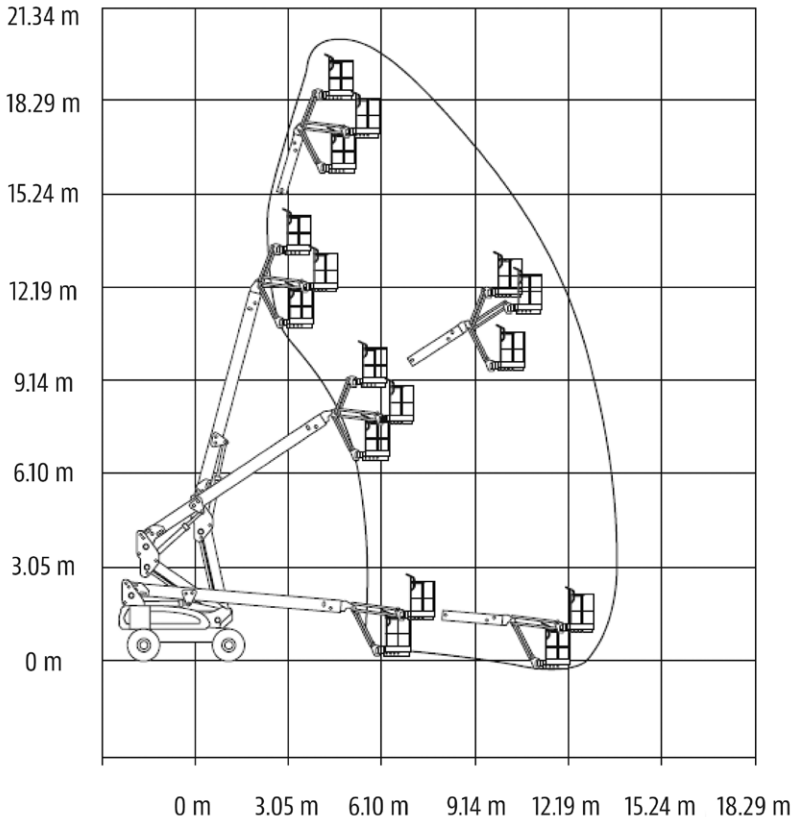

WERKBEREIK

Werkhoogte (max)	16 m
Horizontaal bereik (max)	11,89 m
Platformafmetingen (lxb)	2,44 x 0,91 m
Transportafmetingen (lxbxh)	8,91 x 2,31 x 2,47 m
Hefvermogen	270 kg
Eigen gewicht	7.975 kg
Aandrijving	4 x 4 Diesel
Optioneel	Aggregaat

TELESCOOPHOOGWERKERS ELEKTRISCH

**PERSOONLIJK
KLANTCONTACT**
STAAT BIJ ONS
CENTRAAL

010 - 420 10 20

TELESCOOPHOOGWERKER ELEKTRISCH ZOOMLION ZT14JE

WERKBEREIK

Werkhoogte (max)	16,6 m
Horizontaal werkbereik (max)	12,7 m
Platformafmetingen (lxb)	4,00 x 0,91 m
Transportafmetingen (lxbxh)	9,60 x 2,28 x 2,52 m
Hefvermogen	280 kg
Eigen gewicht	8.500 kg
Aandrijving	Elektrisch

Opmerking: 160 kg onbeperkt en 280 kg beperkt

TELESCOOPHOOGWERKER ELEKTRISCH JLG EC600SJ

WERKBEREIK

Werkhoogte (max)	20 m
Horizontaal bereik (max)	13,54 m
Platformafmetingen (lxb)	1,83 x 0,76 m
Transportafmetingen (lxbxh)	10,15 x 2,42 x 2,54 m
Hefvermogen	230 kg
Eigen gewicht	7.807 kg
Aandrijving	Elektrisch
Banden	Non marking

TELESCOOPHOOGWERKER ELEKTRISCH ZOOMLION ZT26 JE

WERKBEREIK

Werkhoogte	28,70 m
Horizontaal bereik	22,10 m
Platform afmetingen (lxb)	2,44 x 0,91 m
Transportafmeting (lxbxh)	11,91 x 2,49 x 2,82 m
Hefvermogen	450 kg
Eigen gewicht	17.900 kg
Aandrijving	Elektrisch
Platformafmetingen	4,00 x 0,91 m