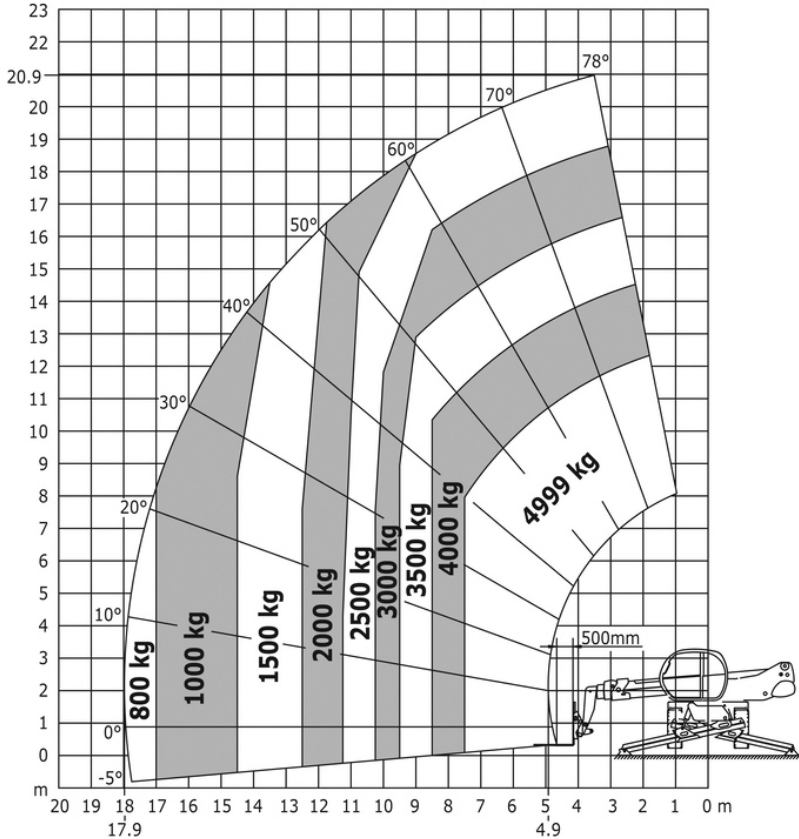

VERREIKER MANITOU MRT2150

WERKBEREIK

Werkhoogte (max)	21,00 m
Horizontaal bereik	17,07 m
Transportafmetingen (lxbxh)	6,87* x 2,49 x 3,05 m
Hefvermogen	5.000 kg
Eigen gewicht	16.090 kg
Aandrijving	Diesel
Banden	Ruwterrein