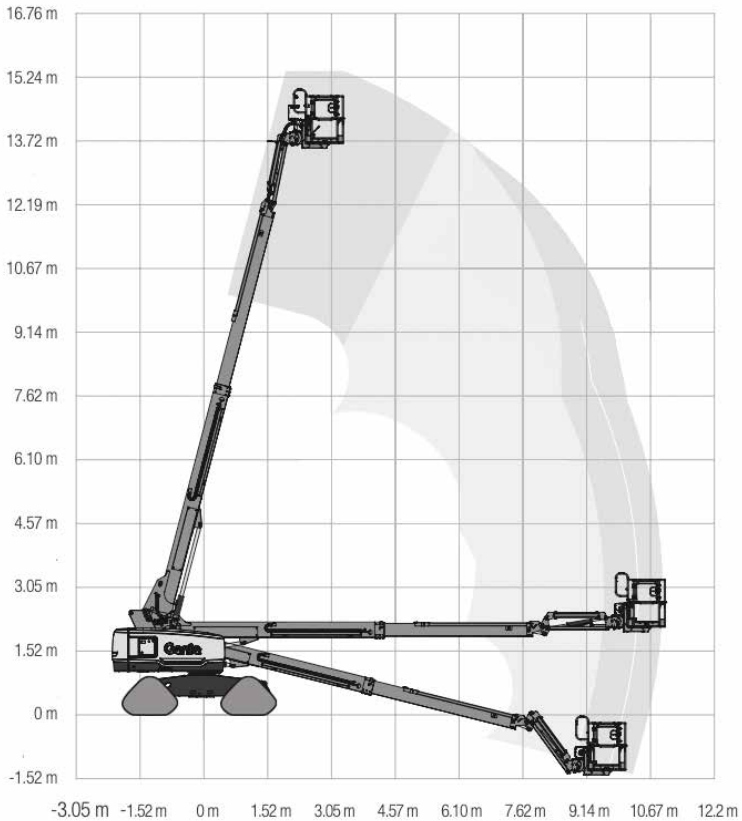

WERKBEREIK

Werkhoogte (max)	16,6 m
Horizontaal werkbereik (max)	12,7 m
Platformafmetingen (lxb)	4,00 x 0,91 m
Transportafmetingen (lxbxh)	9,60 x 2,28 x 2,52 m
Hefvermogen	280 kg
Eigen gewicht	8.500 kg
Aandrijving	Elektrisch

Opmerking: 160 kg onbeperkt en 280 kg beperkt

TELESCOOPHOOGWERKER DIESEL JLG 660SJ DC XL WERKBAK

WERKBEREIK

Werkhoogte (max)	22 m
Horizontaal bereik (max)	17,4 m
Platformafmetingen (lxb)	4,00 x 0,81 m
Transportafmetingen (lxbxh)	10,79 x 2,48 x 2,50 m
Hefvermogen	340 kg
Eigen gewicht	12.528 kg
Aandrijving	4 x 4 Diesel
Optioneel	Aggregaat

Opmerking: Hefvermogen 250 kg onbeperkt en 340 kg beperkt

TELESCOOPHOOGWERKER DIESEL JLG 860SJ XL WERKBAK

WERKBEREIK

Werkhoogte (max)	28 m
Horizontaal bereik (max)	22,90 m
Platformafmetingen (lxb)	4,00 x 0,81 m
Transportafmetingen (lxbxh)	12,19 x 2,49 x 3,05 m
Hefvermogen	230 kg
Eigen gewicht	16.900 kg
Aandrijving	4 x 4 Diesel
Optioneel	Aggregaat

TELESCOOPHOOGWERKER DIESEL GENIE S-45 TRAX XC XL-WERKBAK

WERKBEREIK

Werkhoogte (max)	15,60 m
Horizontaal werkbereik (max)	11,00 m
Platformafmetingen (lxb)	2,44 x 0,91 m
Transportafmetingen (lxbxh)	7,37 x 2,49 x 2,56 m
Hefvermogen	272 kg
Eigen gewicht	7.779 kg
Aandrijving	Diesel