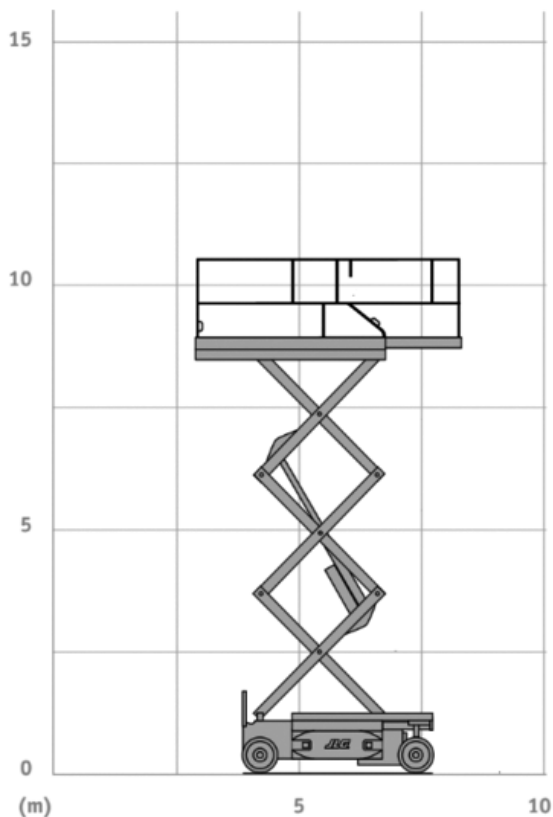

SCHAARHOOGWERKER ELEKTRISCH JLG ERT2669

WERKBEREIK

Werkhoogte (max)	9,98 m
Platformafmetingen (lxb)	3,30 x 1,60 m
Uitschuifbaarplatform (max)	4,37 x 1,60 m
Transportafmetingen (lxbxh)	3,53 x 1,76 x 2,46 m
Hefvermogen	680 kg
Eigen gewicht	3.913 kg
Aandrijving	Elektrisch
Banden	Ruwterrein non marking

SCHAARHOOGWERKER ELEKTRISCH JLG 3246ES

WERKBEREIK

Werkhoogte (max)	12,00 m
Platformafmetingen (lxb)	2,50 x 1,12 m
Uitschuifbaarplatform (max)	1,30 m
Transportafmetingen (lxbxh)	2,50 x 1,17 x 2,36 m
Hefvermogen	320 kg
Eigen gewicht	2.549 kg
Aandrijving	Elektrisch
Banden	Non marking