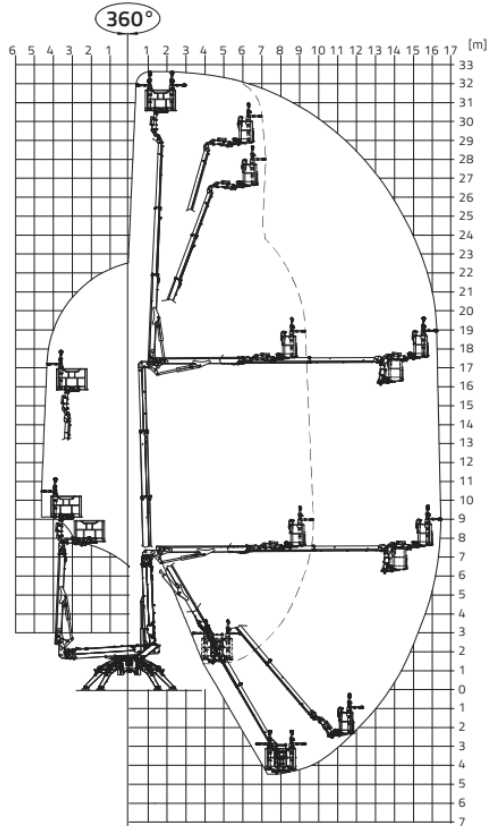

SPINHOOGWERKER JLG X33J PLUS

WERKBEREIK

Werkhoogte (max)	32,60 m
Horizontaal bereik (max)	16,50 m
Platformafmetingen (lxb)	1,60 x 1,40 m
Transportafmetingen (lxbxh)	6,50 x 1,20 x 1,99 m
Stempelafmeting breed	5,14 x 4,60 m
Stempelafmeting smal	6,30 x 3,30 m
Hefvermogen	230 kg
Eigen gewicht	230 kg
Aandrijving	Diesel / 230 V