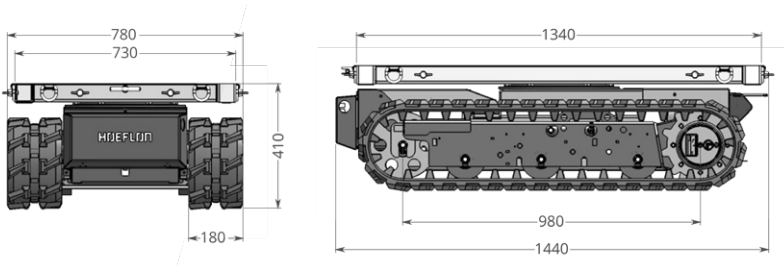

HOEFLON TC1 TRANSPORTCARIER

WERKBEREIK

Capaciteit (max)	1.200 kg
Gewicht (basis)	500 kg
Afmetingen	1,45 x 0,78 x 0,41 m
Roterend platform	Oneindige rotatie met elke 90° vergrendeling
Rupsen	Non-marking
Bediening	Volledig met radio remote control
Snelheid (max)	2.2 km/h
Aandrijving	100% elektrisch