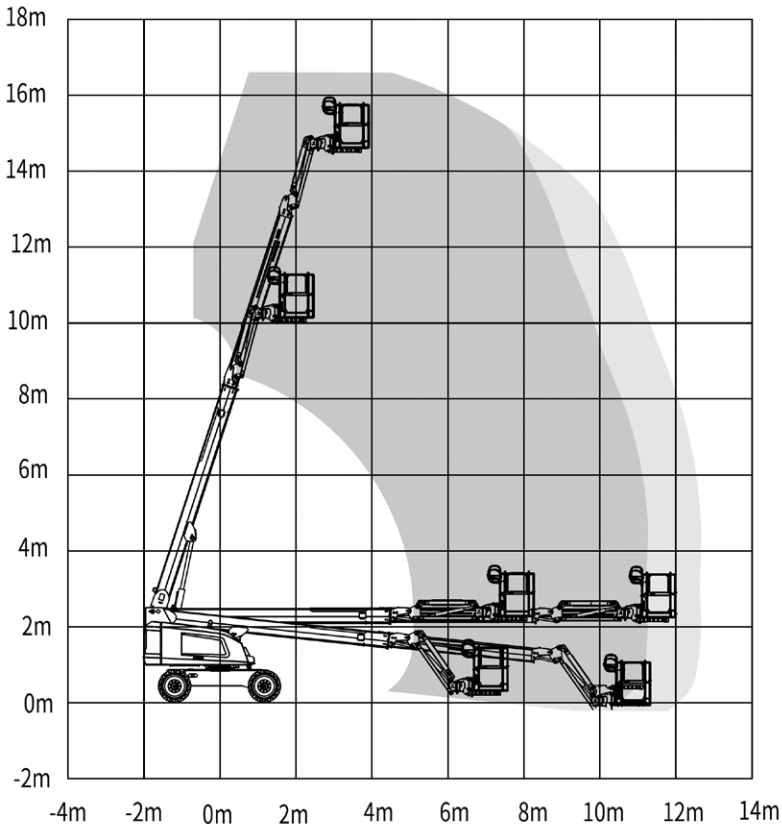

TELESCOOPHOOGWERKER DIESEL GENIE S-65 TRAX XC XL- WERKBAK

WERKBEREIK

Werkhoogte (max)	22,00 m
Horizontaal bereik (max)	16,50 m
Platformafmetingen (lxb)	1,83 x 0,76 m
Transportafmetingen (lxbxh)	9,76 x 2,58 x 2,81 m
Hefvermogen	272 kg
Eigen gewicht	13.154 kg
Aandrijving	Diesel
Optioneel	Aggregaat

TELESCOOPHOOGWERKERS ELEKTRISCH

**PERSOONLIJK
KLANTCONTACT**
STAAT BIJ ONS
CENTRAAL

010 - 420 10 20

TELESCOOPHOOGWERKER ELEKTRISCH ZOOMLION ZT14JE

WERKBEREIK

Werkhoogte (max)	16,6 m
Horizontaal werkbereik (max)	12,7 m
Platformafmetingen (lxb)	4,00 x 0,91 m
Transportafmetingen (lxbxh)	9,60 x 2,28 x 2,52 m
Hefvermogen	280 kg
Eigen gewicht	8.500 kg
Aandrijving	Elektrisch

Opmerking: 160 kg onbeperkt en 280 kg beperkt

TELESCOOPHOOGWERKER ELEKTRISCH JLG EC600SJ

WERKBEREIK

Werkhoogte (max)	20 m
Horizontaal bereik (max)	13,54 m
Platformafmetingen (lxb)	1,83 x 0,76 m
Transportafmetingen (lxbxh)	10,15 x 2,42 x 2,54 m
Hefvermogen	230 kg
Eigen gewicht	7.807 kg
Aandrijving	Elektrisch
Banden	Non marking

TELESCOOPHOOGWERKER ELEKTRISCH ZOOMLION ZT26 JE

WERKBEREIK

Werkhoogte	28,70 m
Horizontaal bereik	22,10 m
Platform afmetingen (lxb)	2,44 x 0,91 m
Transportafmeting (lxbxh)	11,91 x 2,49 x 2,82 m
Hefvermogen	450 kg
Eigen gewicht	17.900 kg
Aandrijving	Elektrisch
Platformafmetingen	4,00 x 0,91 m