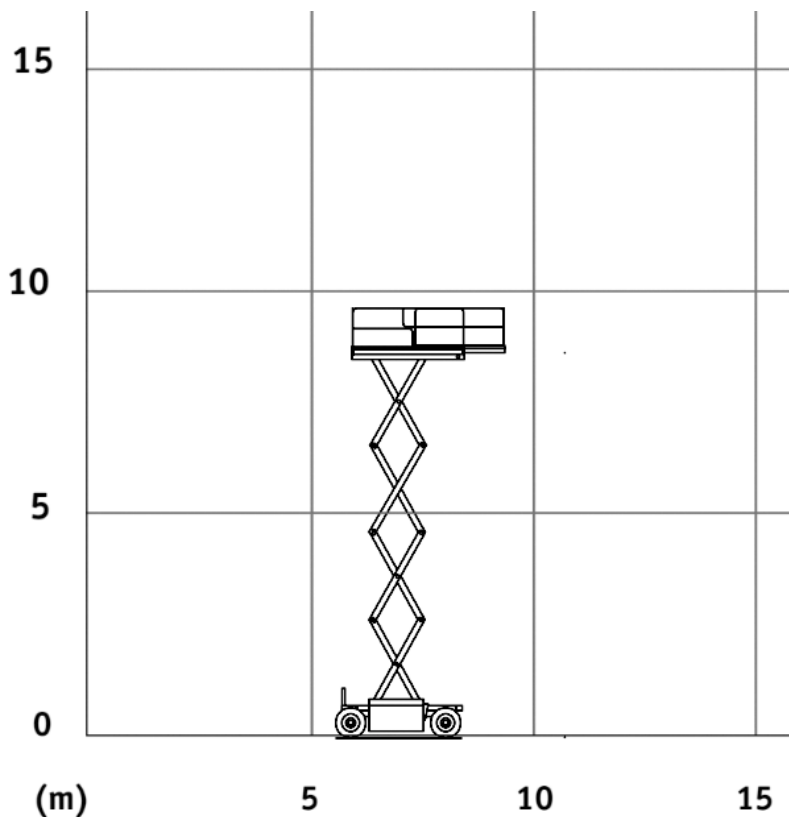

SCHAARHOOGWERKERS DIESEL

**PERSOONLIJK
KLANTCONTACT**
STAAT BIJ ONS
CENTRAAL

010 - 420 10 20

SCHAARHOOGWERKER DIESEL JLG 260MRT

WERKBEREIK

Werkhoogte (max)	10,00 m
Platformafmetingen (lxb)	2,59 x 1,65 m
Uitschuifbaarplatform (max)	1,22 m
Transportafmetingen (lxbxh)	3,37 x 1,79 x 2,36 m
Hefvermogen	570 kg
Eigen gewicht	3.750 kg
Aandrijving	Diesel
Banden	Ruwterrein