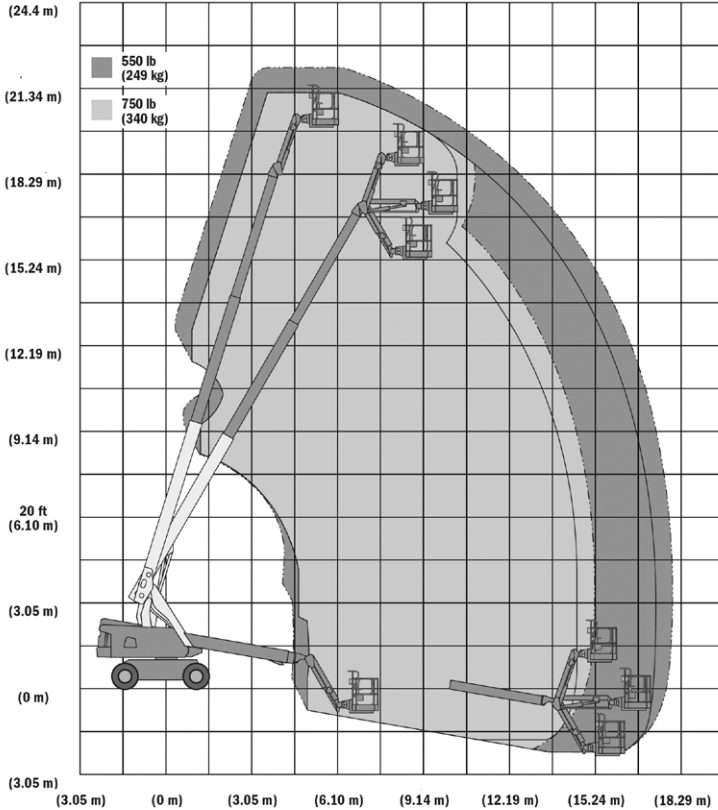

TELESCOOPHOOGWERKER DIESEL JLG 660SJ (DC OPTIE)

WERKBEREIK

Werkhoogte (max)	22 m
Horizontaal bereik (max)	17,4 m
Platformafmetingen (lxb)	2,44 x 0,91 m
Transportafmetingen (lxbxh)	10,79 x 2,48 x 2,50 m
Hefvermogen	340 kg
Eigen gewicht	12.528 kg
Aandrijving	4 x 4 Diesel
Optioneel	Aggregaat

Opmerking: Hefvermogen 250 kg onbeperkt en 340 kg beperkt