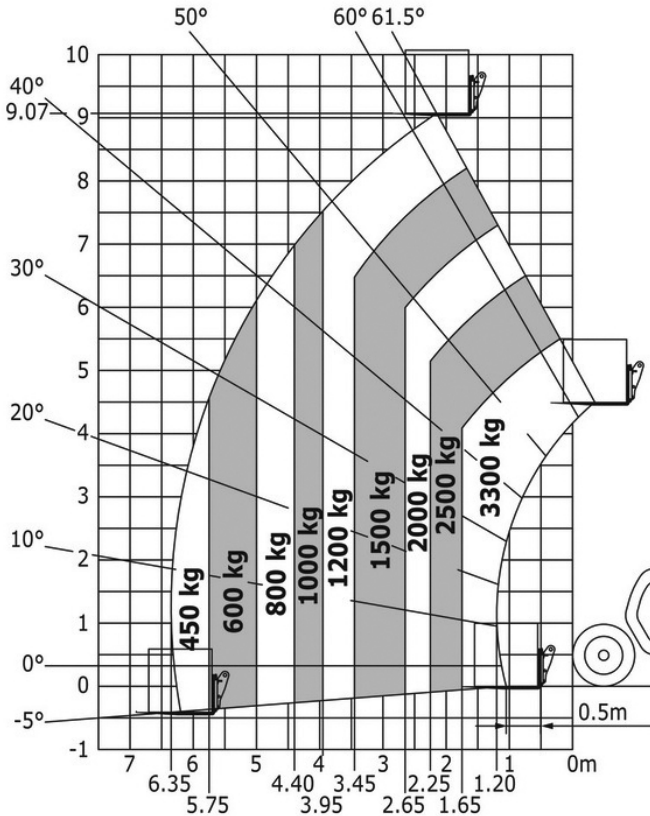

VERREIKER MANITOU MT933 EASY

WERKBEREIK

Werkhoogte (max)	9,00 m
Transportafmetingen (lxbxh)	4,68* x 2,33 x 2,30 m
Horizontaal bereik	6,35 m
Hefvermogen	3.300 kg
Eigen gewicht	7.145 kg
Aandrijving	Diesel
Banden	Ruwterrein

*Zonder vorkenbord