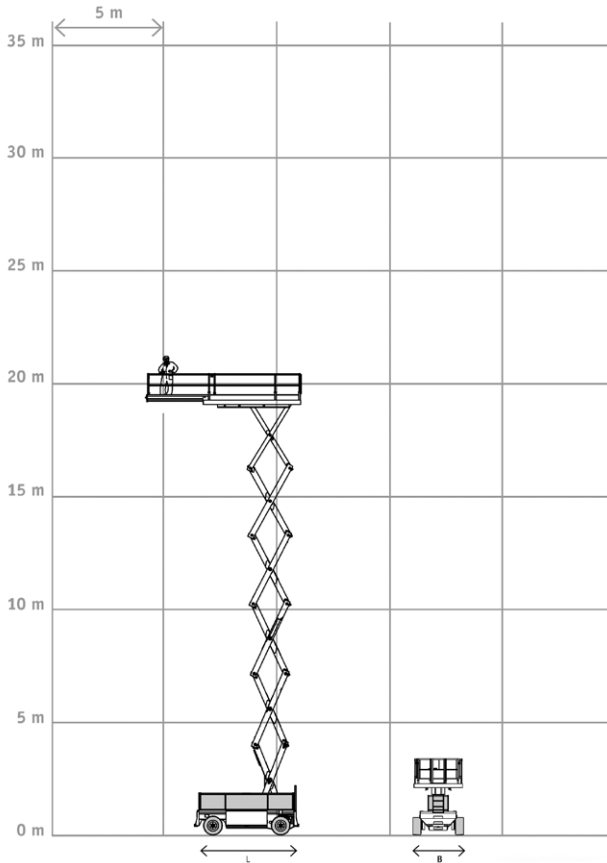

Opmerking: Hekwerk inklapbaar naar 1,97 m

SCHAARHOOGWERKER ELEKTRISCH JLG 4045R

WERKBEREIK

Werkhoogte (max)	14,00 m
Platformafmetingen (lxb)	2,43 x 1,05 m
Uitschuifbaarplatform (max)	0,90 m
Transportafmetingen (lxbxh)	2,69 x 1,14 x 2,54 m
Hefvermogen	350 kg
Eigen gewicht	3.175 kg
Aandrijving	Elektrisch
Banden	Non marking

Opmerking: Hekwerk inklapbaar naar 1,91 m, kan binnen rijden op volledige hoogte

SCHAARHOOGWERKER ELEKTRISCH JLG ERT4769

WERKBEREIK

Werkhoogte (max)	16,30 m
Platformafmetingen (lxb)	3,20 x 1,45 m
Uitschuifbaarplatform (max)	1,07 m
Transportafmetingen (lxbxh)	3,53 x 1,76 x 2,77 m
Hefvermogen	350 kg
Eigen gewicht	6.194 kg
Aandrijving	Elektrisch
Banden	Ruwterrein non marking

Opmerking: Machine is voorzien van stempels

SCHAARHOOGWERKER ELEKTRISCH HOLLAND LIFT 220 E25RT 4WD

WERKBEREIK

Werkhoogte (max)	22,00 m
Platformafmetingen (lxb)	4,20 x 2,30 m
Uitschuifbaarplatform (max)	2,50 m
Transportafmetingen (lxbxh)	4,84 x 2,44 x 3,65 m
Hefvermogen	750 kg
Eigen gewicht	12.450 kg
Aandrijving	Elektrisch 4WD
Banden	Ruwterrein non marking