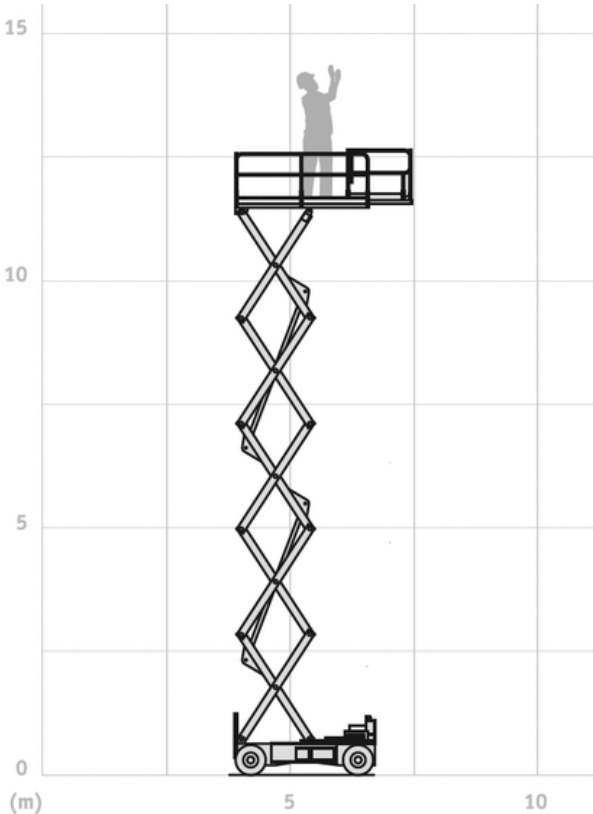

SCHAARHOOGWERKER ELEKTRISCH JLG 3246ES

WERKBEREIK

Werkhoogte (max)	12,00 m
Platformafmetingen (lxb)	2,50 x 1,12 m
Uitschuifbaarplatform (max)	1,30 m
Transportafmetingen (lxbxh)	2,50 x 1,17 x 2,36 m
Hefvermogen	320 kg
Eigen gewicht	2.549 kg
Aandrijving	Elektrisch
Banden	Non marking

Opmerking: Hekwerk inklapbaar naar 1,97 m

SCHAARHOOGWERKER ELEKTRISCH JLG 4045R

WERKBEREIK

Werkhoogte (max)	14,00 m
Platformafmetingen (lxb)	2,43 x 1,05 m
Uitschuifbaarplatform (max)	0,90 m
Transportafmetingen (lxbxh)	2,69 x 1,14 x 2,54 m
Hefvermogen	350 kg
Eigen gewicht	3.175 kg
Aandrijving	Elektrisch
Banden	Non marking