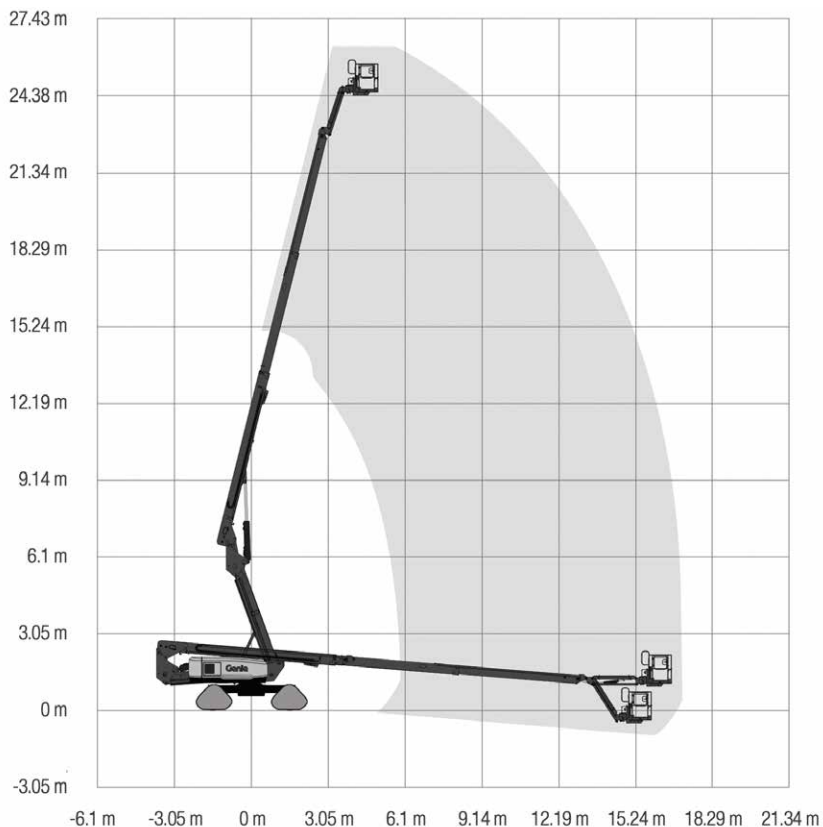

Opmerking: Hefvermogen 250 kg onbeperkt en 340 kg beperkt

RUPS TELESCOOPHOOGWERKER JLG 660SJC

WERKBEREIK

Werkhoogte (max)	22 m
Horizontaal bereik (max)	17,3 m
Platformafmetingen (lxb)	2,44 x 0,91 m
Transportafmetingen (lxbxh)	10,79 x 2,49 x 2,57 m
Hefvermogen	250 kg
Eigen gewicht	12.528 kg
Aandrijving	Rups Diesel
Optioneel	Aggregaat

Opmerking: 300 kg onbeperkt en 450 kg beperkt

RUPS TELESCOOPHOOGWERKER GENIE S-80 JTRAX

WERKBEREIK

Werkhoogte (max)	26,51 m
Horizontaal werkbereik (max)	16,69 m
Platformafmetingen (lxb)	2,44 x 0,91 m
Transportafmetingen (lxbxh)	10,44 x 2,54 x 2,74 m
Hefvermogen	300 kg
Eigen gewicht	12.791 kg
Aandrijving	Diesel