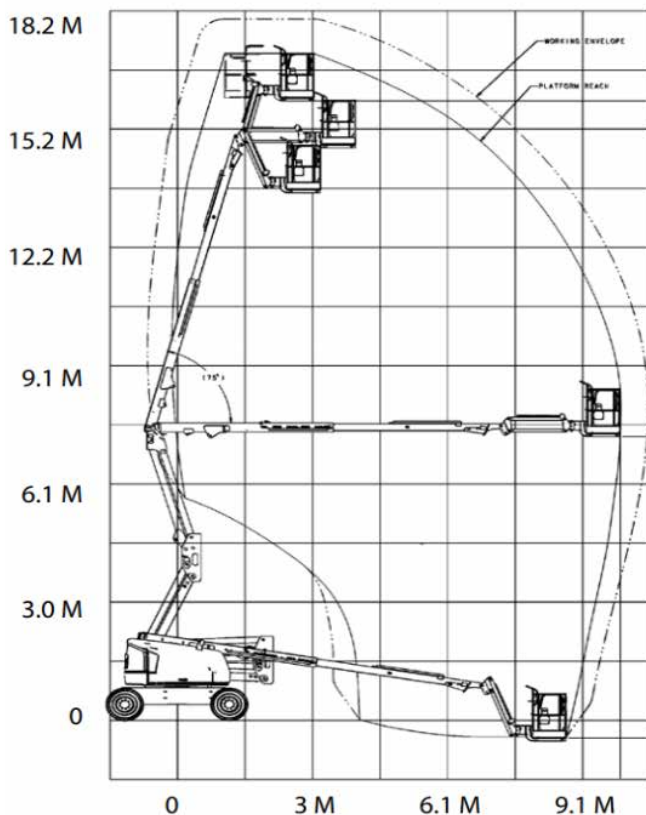

KNIKARMHOOGWERKER DIESEL JLG 520AJ

WERKBEREIK

Werkhoogte (max)	18 m
Horizontaal bereik (max)	10 m
Platformafmetingen (lxb)	1,83 x 0,76 m
Transportafmetingen (lxbxh)	7,77 x 2,35 x 2,27 m
Hefvermogen	250 kg
Eigen gewicht	7.985 kg
Aandrijving	4 x 4 Diesel
Optioneel	Aggregaat