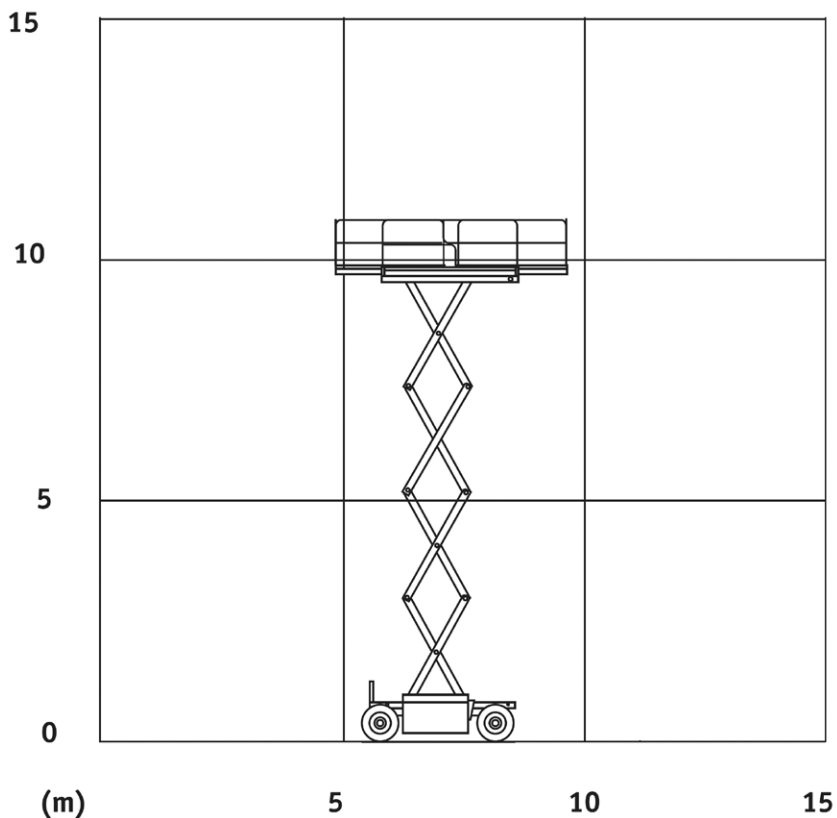

SCHAARHOOGWERKERS DIESEL

**PERSOONLIJK
KLANTCONTACT**
STAAT BIJ ONS
CENTRAAL

010 - 420 10 20

SCHAARHOOGWERKER DIESEL JLG 260MRT

WERKBEREIK

Werkhoogte (max)	10,00 m
Platformafmetingen (lxb)	2,59 x 1,65 m
Uitschuifbaarplatform (max)	1,22 m
Transportafmetingen (lxbxh)	3,37 x 1,79 x 2,36 m
Hefvermogen	570 kg
Eigen gewicht	3.750 kg
Aandrijving	Diesel
Banden	Ruwterrein

Opmerking: Hekwerk is inklapbaar naar 1,96 m, machine is voorzien van stempels

SCHAARHOOGWERKER DIESEL JLG 330LRT

WERKBEREIK

Werkhoogte (max)	12,00 m
Platformafmetingen (lxb)	3,86 x 1,79 m
Uitschuifbaarplatform (max)	2 x 1,14 m
Transportafmetingen (lxbxh)	4,88 x 2,35 x 2,76 m
Hefvermogen	900 kg
Eigen gewicht	5.614 kg
Aandrijving	Diesel
Banden	Ruwterrein