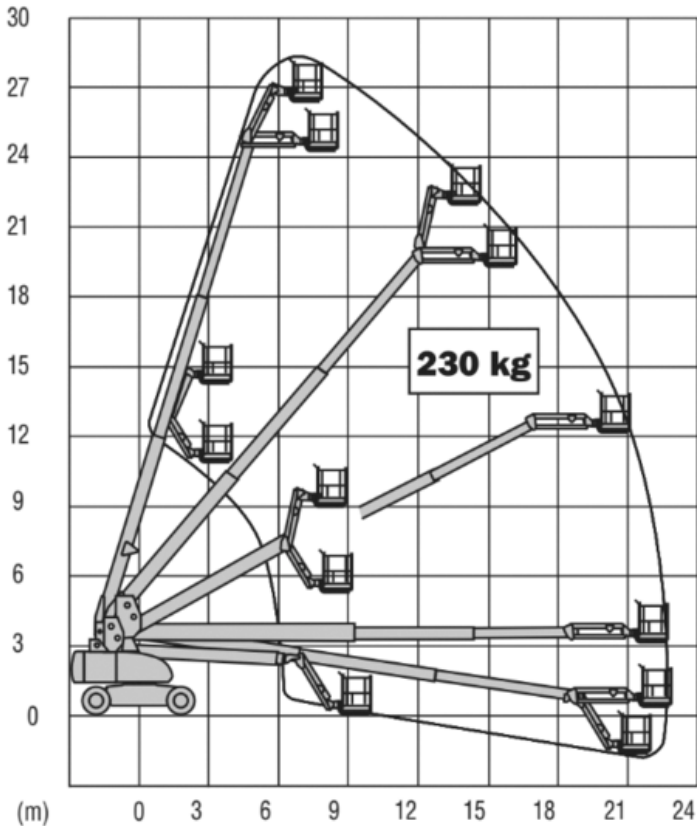

TELESCOOPHOOGWERKER DIESEL JLG 860SJ XL WERKBAK

WERKBEREIK

Werkhoogte (max)	28 m
Horizontaal bereik (max)	22,90 m
Platformafmetingen (lxb)	4,00 x 0,81 m
Transportafmetingen (lxbxh)	12,19 x 2,49 x 3,05 m
Hefvermogen	230 kg
Eigen gewicht	16.900 kg
Aandrijving	4 x 4 Diesel
Optioneel	Aggregaat