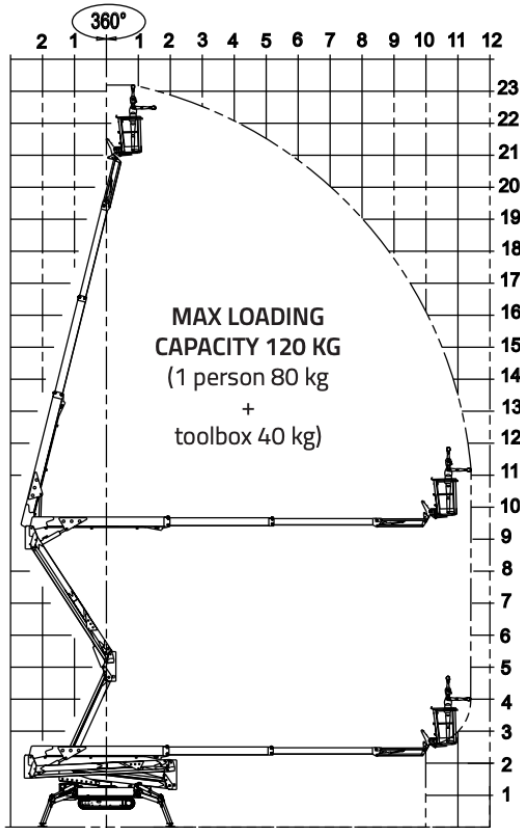

SPINHOOGWERKER HINOWA LIGHTLIFT 17.75

WERKBEREIK

Werkhoogte (max)	17,06 m
Horizontaal bereik (max)	7,50 m
Platformafmetingen (lxb)	1,33 x 0,69 m
Transportafmetingen (lxbxh)	4,53 x 0,80 x 2,00 m
Stempelafmeting	2,90 x 2,90 m
Hefvermogen	230 kg
Eigen gewicht	2.300 kg
Aandrijving	Diesel / 230 V

SPINHOOGWERKER HINOWA LIGHTLIFT 20.10

WERKBEREIK

Werkhoogte (max)	20,15 m
Horizontaal bereik (max)	9,70 m
Platformafmetingen (lxb)	1,33 x 0,69 m
Transportafmetingen (lxbxh)	5,01 x 0,80 x 2,00 m
Stempelafmeting breed	2,93 x 2,93 m
Hefvermogen	230 kg
Eigen gewicht	2.940 kg
Aandrijving	Diesel / 230 V

SPINHOOGWERKER HINOWA LIGHTLIFT 23.12

WERKBEREIK

Werkhoogte (max)	23,00 m
Horizontaal bereik (max)	11,50 m
Platformafmetingen (lxb)	1,33 x 0,69 m
Transportafmetingen (lxbxh)	6,00 x 0,99 x 1,99 m
Stempelafmeting breed	4,00 x 4,00 m
Hefvermogen	120 kg
Eigen gewicht	3200 kg
Aandrijving	Diesel / 230 V