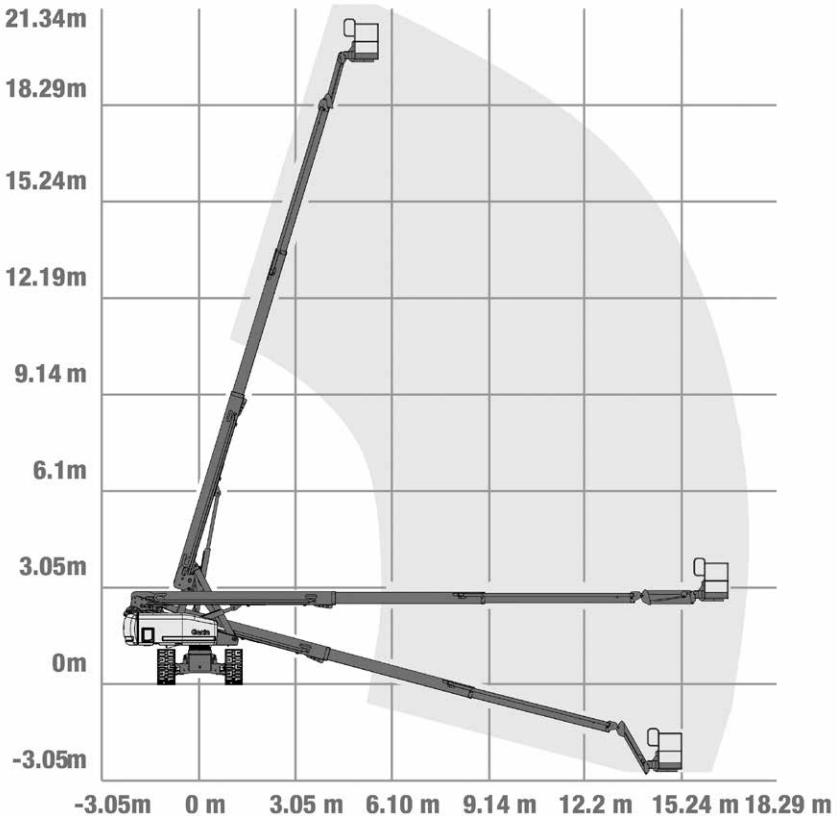

RUPS TELESCOOPHOOGWERKER GENIE S-65 TRAX XC

WERKBEREIK

Werkhoogte (max)	22,00 m
Horizontaal bereik (max)	16,50 m
Platformafmetingen (lxb)	1,83 x 0,76 m
Transportafmetingen (lxbxh)	9,76 x 2,58 x 2,81 m
Hefvermogen	450 kg*
Eigen gewicht	13.154 kg
Aandrijving	Diesel
Optioneel	Aggregaat

Opmerking: 300 kg onbeperkt en 450 kg* beperkt.