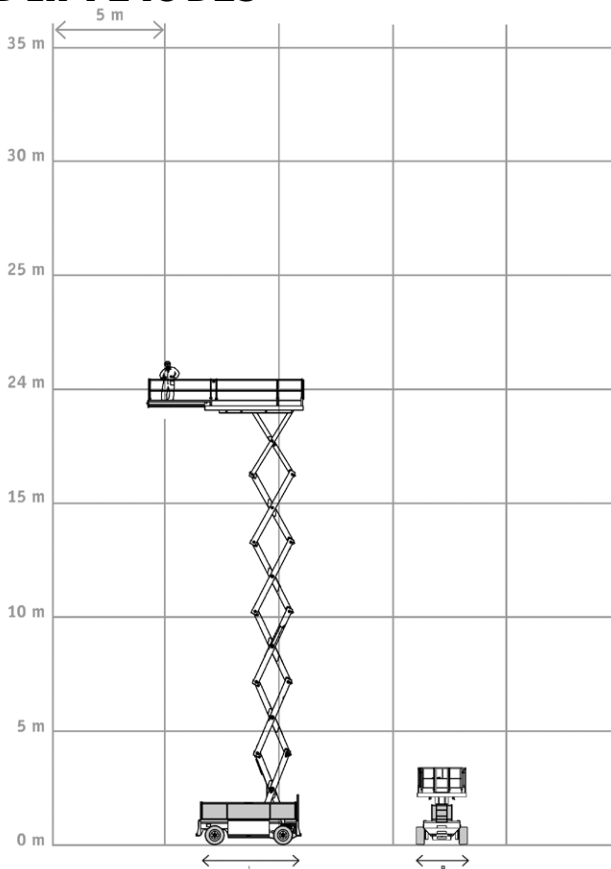

SCHAARHOOGWERKER DIESEL HOLLAND LIFT 240 D25

WERKBEREIK

Werkhoogte (max)	23,90 m
Platformafmetingen (lxb)	4,51 x 2,30 m
Uitschuifbaarplatform (max)	2,50 m
Transportafmetingen (lxbxh)	4,97 x 2,44 x 2,92 m
Hefvermogen	750 kg
Eigen gewicht	12.690 kg
Aandrijving	Diesel
Banden	Ruwterrein

Opmerking: Hekwerk is inklapbaar naar 2,92 m, machine is voorzien van stempels