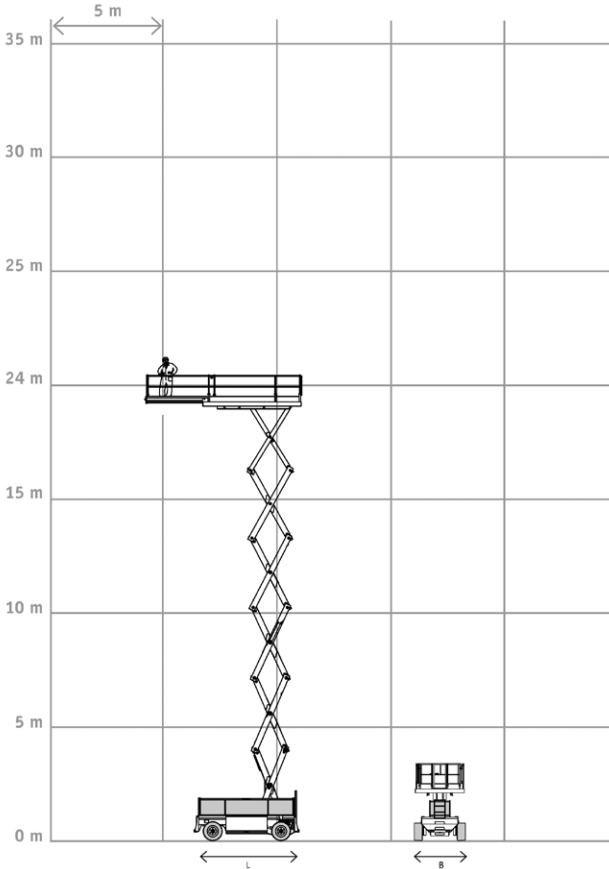

# SCHAARHOOGWERKER ELEKTRISCH HOLLAND LIFT 240 E25

**WERKBEREIK**

Werkhoogte (max)	23,90 m
Platformafmetingen (lxb)	4,51 x 2,30 m
Uitschuifbaarplatform (max)	2,50 m
Transportafmetingen (lxbxh)	4,97 x 2,44 x 2,92 m
Hefvermogen	750 kg
Eigen gewicht	13.500 kg
Aandrijving	Elektrisch
Banden	Non marking

**Opmerking:** Hekwerk is inklapbaar naar 2,92 m, machine is voorzien van stempels