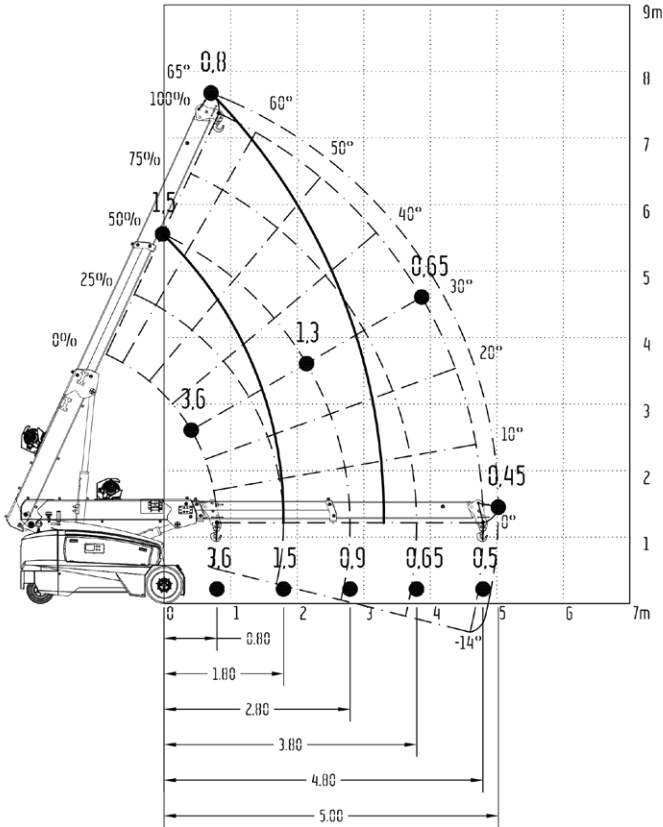

VALLA V36R

WERKBEREIK

Capaciteit (max)	3.600 kg
Hijshoogte (max)	8,50 m
Vlucht (max)	6,00 m
Gewicht (basis)	3.900 kg
Banden	Non-marking
Bediening	Volledig met radio remote control
Pick & Carry	Rijden met de last