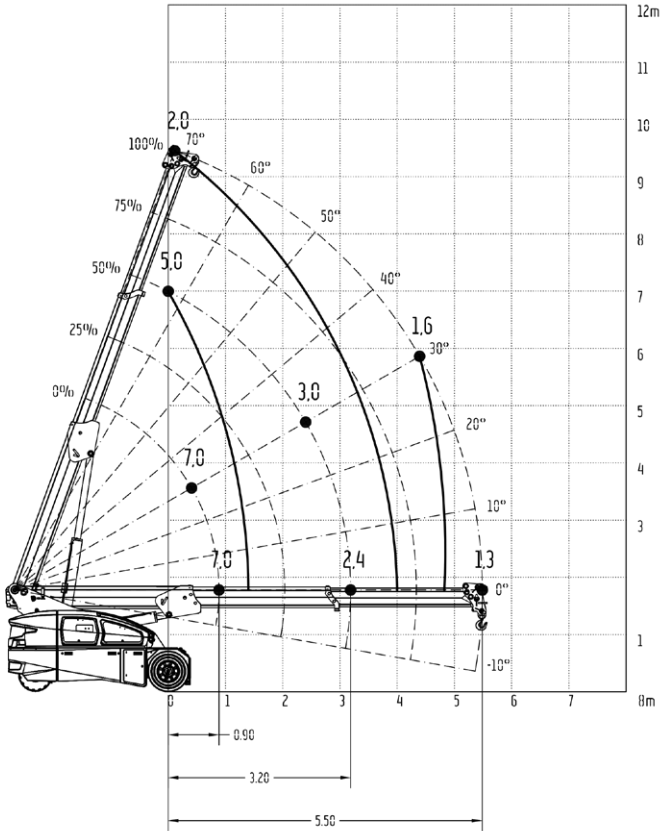

# VALLA V80R

WERKBEREIK

Capaciteit (max)	8.000 kg
Hijshoogte (max)	11,50 m
Vlucht (max)	7,50 m
Gewicht (basis)	8.350 kg
Banden	Non-marking
Bediening	Volledig met radio remote control
Pick & Carry	Rijden met de last