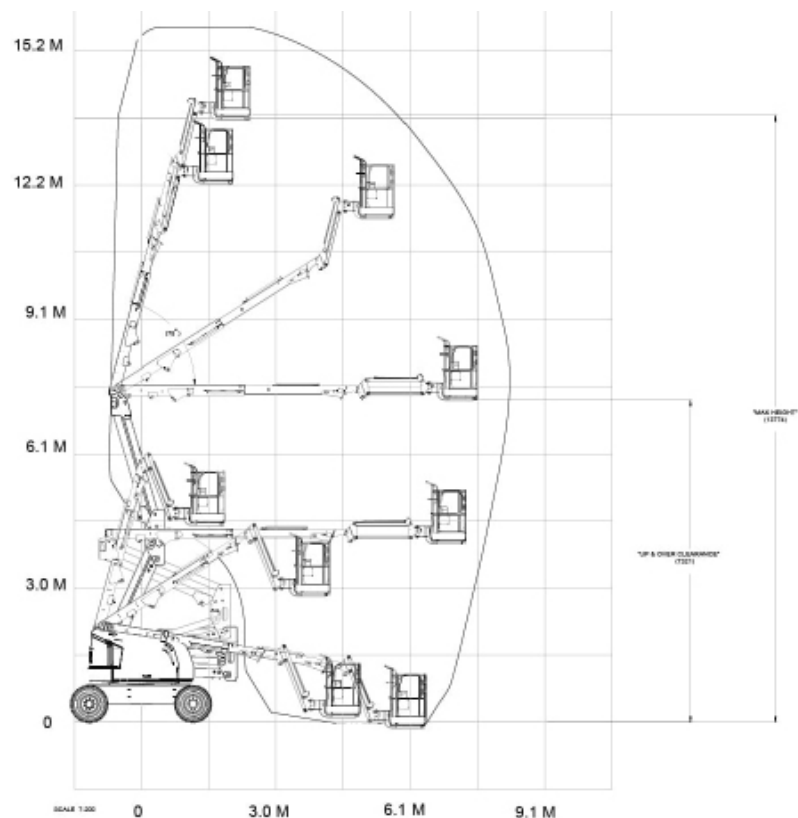

KNIKARMHOOGWERKER DIESEL JLG 450AJ

WERKBEREIK

Werkhoogte (max)	15,5 m
Horizontaal bereik (max)	7,62 m
Platformafmetingen (lxb)	1,83 x 0,76 m
Transportafmetingen (lxbxh)	6,58 x 2,34 x 2,27 m
Hefvermogen	230 kg
Eigen gewicht	6.495 kg
Aandrijving	4 x 4 Diesel
Optioneel	Aggregaat