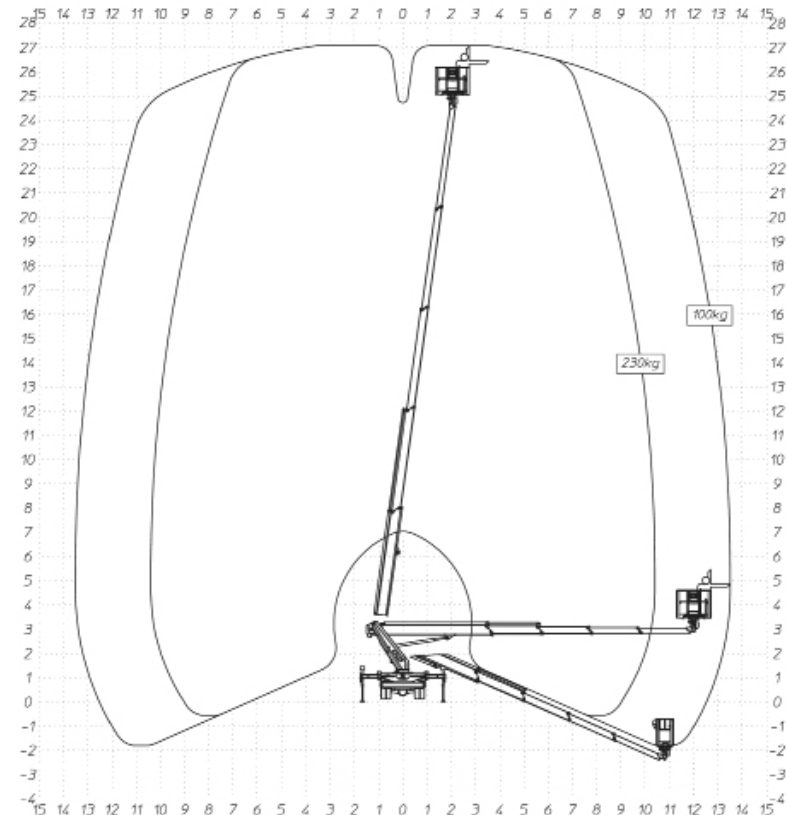

AUTOHOOGWERKER MULTITEL MTE270

WERKBEREIK

Werkhoogte (max)	27,00 m
Horizontaal bereik	17,00 m
Transportafmetingen (lxbxh)	6,94 x 2,90 x 3,00 m
Hefvermogen	230 kg*
Eigen gewicht	3.500 kg
Aandrijving	Diesel
Rijbewijs	B

Opmerking: 100 kg onbeperkt en 230 kg beperkt tot 12,80 m
Deze is variabel maar maximaal (b) 3,53 m