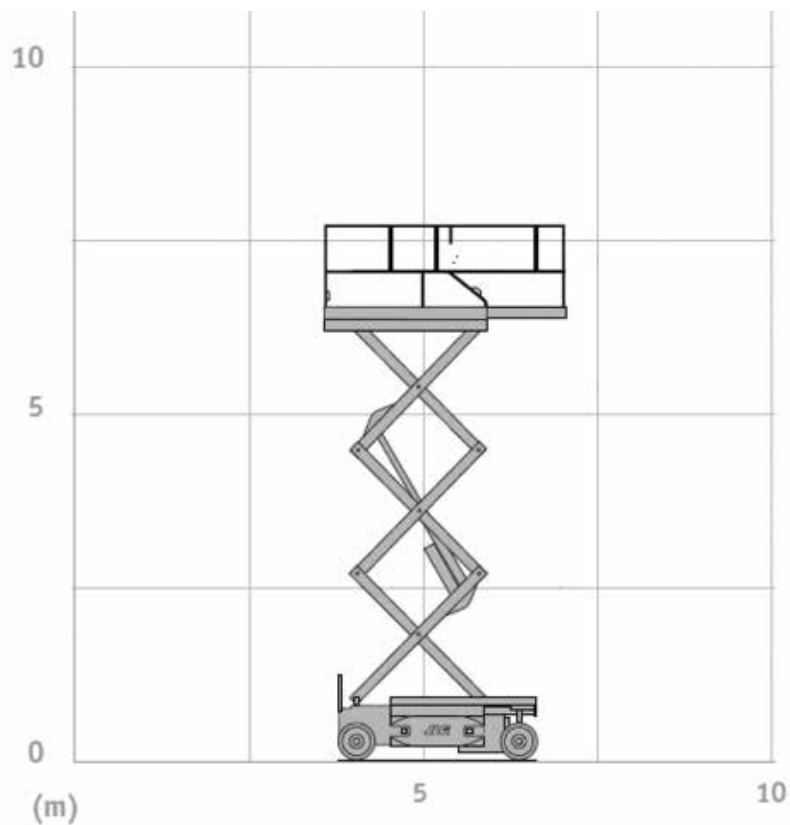

SCHAARHOOGWERKER ELEKTRISCH JLG ES1530L

WERKBEREIK

Werkhoogte (max)	6,50 m
Platformafmetingen (lxb)	1,30 x 0,60 m
Uitschuitbaarplatform (max)	0,55 m
Transportafmetingen (lxbxh)	1,46 x 0,76 x 1,90 m
Hefvermogen	227 kg
Eigen gewicht	880 kg
Aandrijving	Elektrisch
Banden	Non marking

SCHAARHOOGWERKER ELEKTRISCH JLG 1932ES

WERKBEREIK

Werkhoogte (max)	8,00 m
Platformafmetingen (lxb)	1,59 x 0,64 m
Uitschuifbaarplatform (max)	0,90 m
Transportafmetingen (lxbxh)	1,74 x 0,81 x 2,10 m
Hefvermogen	230 kg
Eigen gewicht	1.565 kg
Aandrijving	Elektrisch
Banden	Non marking