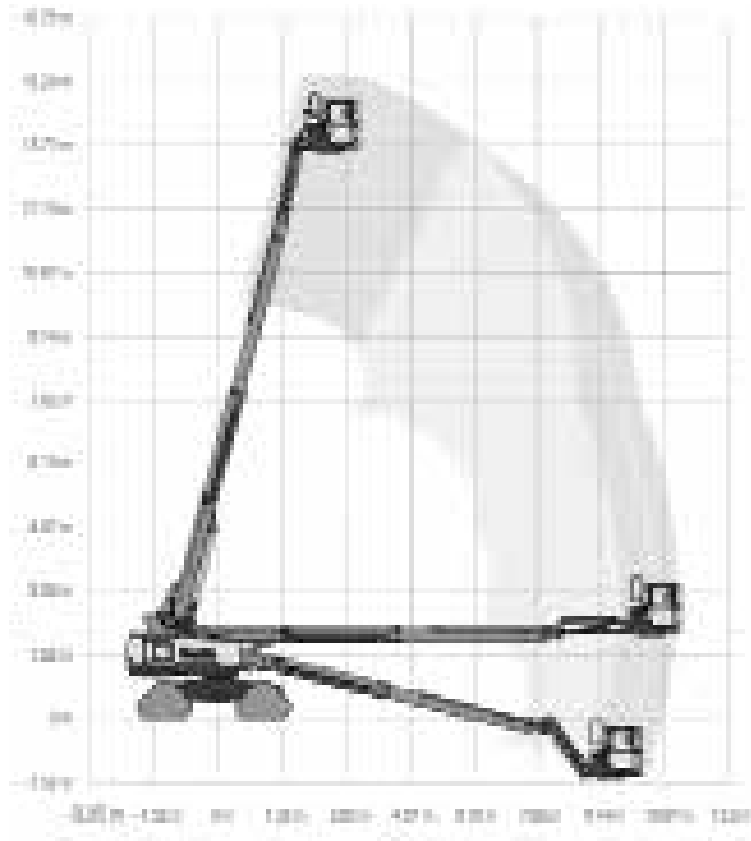

Opmerking: 160 kg onbeperkt en 280 kg beperkt

TELESCOOPHOOGWERKER DIESEL JLG 660SJ DC XL WERKBAK

WERKBEREIK

Werkhoogte (max)	22 m
Horizontaal bereik (max)	17,4 m
Platformafmetingen (lxb)	4,00 x 0,81 m
Transportafmetingen (lxbxh)	10,79 x 2,48 x 2,50 m
Hefvermogen	340 kg
Eigen gewicht	12.528 kg
Aandrijving	4 x 4 Diesel
Optioneel	Aggregaat

Opmerking: Hefvermogen 250 kg onbeperkt en 340 kg beperkt

TELESCOOPHOOGWERKER DIESEL JLG 860SJ XL WERKBAK

WERKBEREIK

Werkhoogte (max)	28 m
Horizontaal bereik (max)	22,90 m
Platformafmetingen (lxb)	4,00 x 0,81 m
Transportafmetingen (lxbxh)	12,19 x 2,49 x 3,05 m
Hefvermogen	230 kg
Eigen gewicht	16.900 kg
Aandrijving	4 x 4 Diesel
Optioneel	Aggregaat

TELESCOOPHOOGWERKER DIESEL GENIE S-45 TRAX XC XL-WERKBAK

WERKBEREIK

Werkhoogte (max)	15,60 m
Horizontaal werkbereik (max)	11,00 m
Platformafmetingen (lxb)	2,44 x 0,91 m
Transportafmetingen (lxbxh)	7,37 x 2,49 x 2,56 m
Hefvermogen	272 kg
Eigen gewicht	7.779 kg
Aandrijving	Diesel