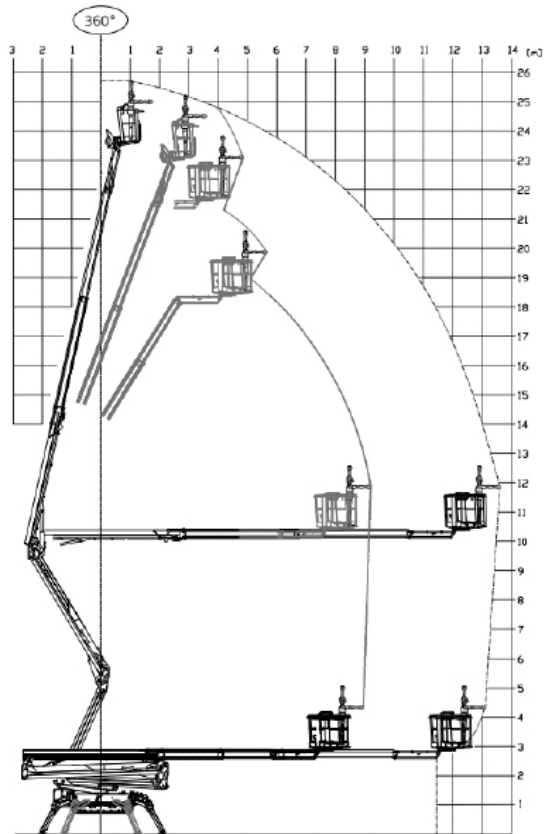

SPINHOOGWERKER HINOWA LIGHTLIFT 26.14

WERKBEREIK

Werkhoogte (max)	25,70 m
Horizontaal bereik (max)	13,75 m
Platformafmetingen (lxb)	1,33 x 0,69 m
Transportafmetingen (lxbxh)	6,35 x 0,99 x 1,98 m
Stempelafmeting breed	4,05 x 3,98 m
Stempelafmeting smal	2,50 x 5,45 m
Hefvermogen	230 kg
Eigen gewicht	4.365 kg
Aandrijving	Diesel / 230 V