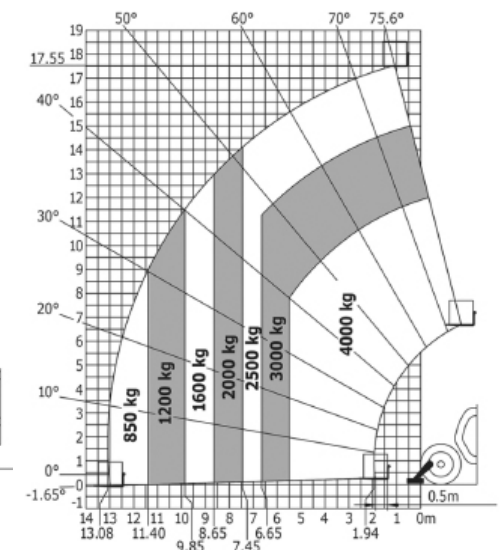

*Zonder vorkenbord

VERREIKER MANITOU MT1840

WERKBEREIK

machine op banden
met vorken - met nivelerings

Rotatie op verlaagde
stabilisatoren met vorken

Hefhoogte op banden	12,50 m
Hefhoogte op stempels	17,50 m
Vlucht op banden (max)	13,17 m
Vlucht op stempels (max)	14,00 m
Hefvermogen (max)	4.000 kg
Opstelbreedte (max)	3,79 m
Transportafmetingen (lxbxh)	6,27 x 2,40 x 2,69 m
Eigen gewicht	11.380 kg
Aandrijving	Diesel