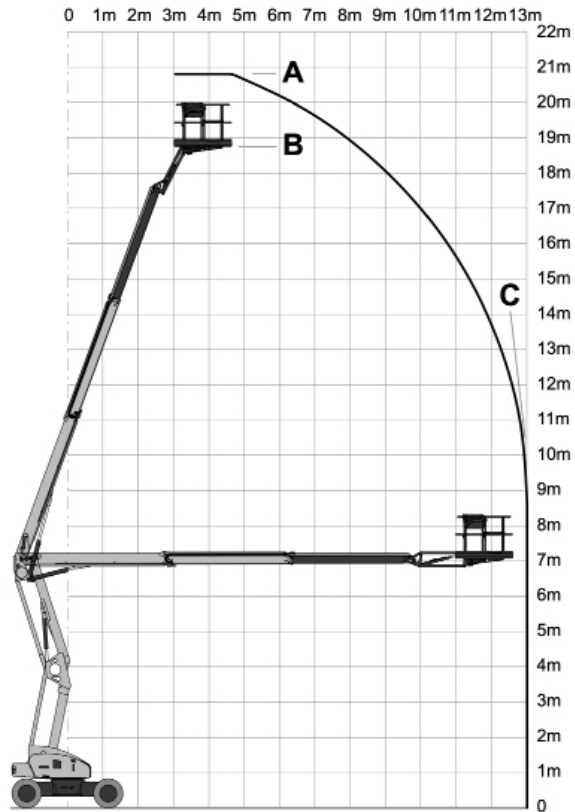

KNIKARMHOOGWERKER HYBRIDE NIFTY HR17N

WERKBEREIK

Werkhoogte (max)	17 m
Horizontaal bereik (max)	9,7 m
Platformafmetingen (lxb)	1,5 x 0,80 m
Transportafmetingen (lxbxh)	6,4 x 1,50 x 1,99 m
Hefvermogen	225 kg
Eigen gewicht	7.650 kg
Aandrijving	Accu/Diesel

KNIKARMHOOGWERKER HYBRIDE NIFTY HR21

WERKBEREIK

Werkhoogte (max)	20,80 m
Horizontaal werkbereik (max)	13,00 m
Platformafmetingen (lxb)	1,80 x 0,80 m
Transportafmetingen (lxbxh)	5,47/6,62 x 2,27 x 2,18 m
Hefvermogen	250 kg
Eigen gewicht	6680 kg
Aandrijving	Hybride