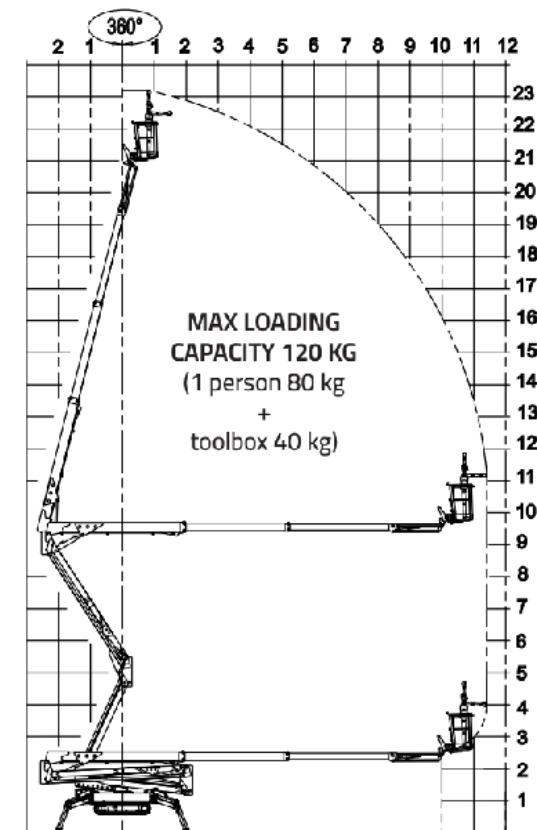

SPINHOOGWERKER HINOWA LIGHTLIFT 17.75

WERKBEREIK

Werkhoogte (max)	17,06 m
Horizontaal bereik (max)	7,50 m
Platformafmetingen (lxb)	1,33 x 0,69 m
Transportafmetingen (lxbxh)	4,53 x 0,80 x 2,00 m
Stempelafmeting	2,90 x 2,90 m
Hefvermogen	230 kg
Eigen gewicht	2.300 kg
Aandrijving	Diesel / 230 V

SPINHOOGWERKER HINOWA LIGHTLIFT 20.10

WERKBEREIK

Werkhoogte (max)	20,15 m
Horizontaal bereik (max)	9,70 m
Platformafmetingen (lxb)	1,33 x 0,69 m
Transportafmetingen (lxbxh)	5,01 x 0,80 x 2,00 m
Stempelafmeting breed	2,93 x 2,93 m
Hefvermogen	230 kg
Eigen gewicht	2.940 kg
Aandrijving	Diesel / 230 V

SPINHOOGWERKER HINOWA LIGHTLIFT 23.12

WERKBEREIK

Werkhoogte (max)	23,00 m
Horizontaal bereik (max)	11,50 m
Platformafmetingen (lxb)	1,33 x 0,69 m
Transportafmetingen (lxbxh)	6,00 x 0,99 x 1,99 m
Stempelafmeting breed	4,00 x 4,00 m
Hefvermogen	120 kg
Eigen gewicht	3200 kg
Aandrijving	Diesel / 230 V