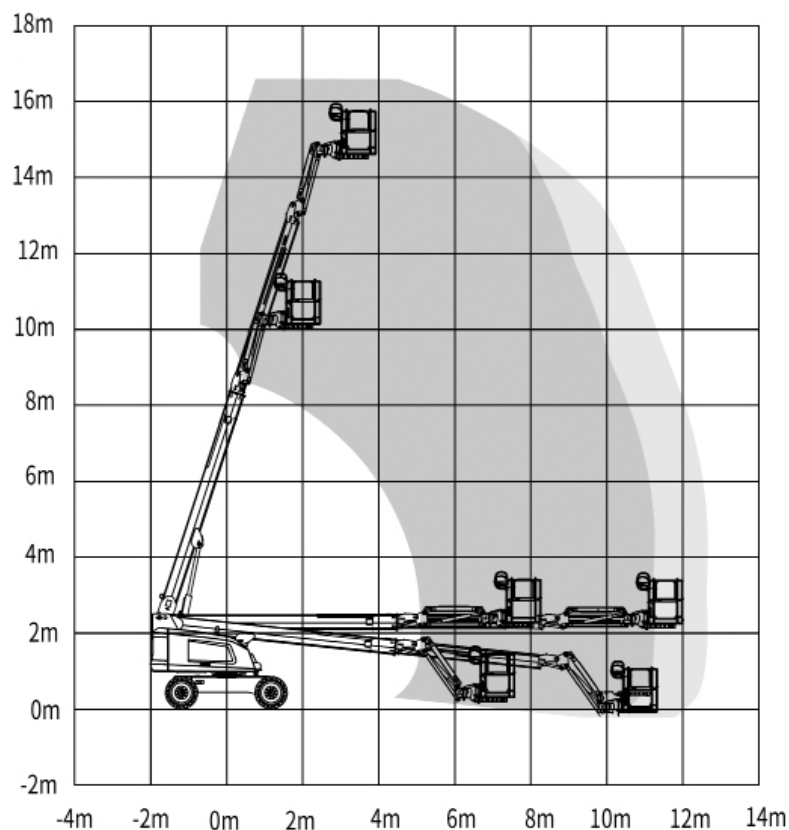

TELESCOOPHOOGWERKER DIESEL GENIE S-65 TRAX XC XL- WERKBAK

WERKBEREIK

Werkhoogte (max)	22,00 m
Horizontaal bereik (max)	16,50 m
Platformafmetingen (lxb)	1,83 x 0,76 m
Transportafmetingen (lxbxh)	9,76 x 2,58 x 2,81 m
Hefvermogen	272 kg
Eigen gewicht	13.154 kg
Aandrijving	Diesel
Optioneel	Aggregaat

NOTITIE

TELESCOOPHOOGWERKERS ELEKTRISCH

PERSOONLIJ|
KLANTCONT|
STAAT BIJ O
CENTRAAL

010 - 420 1

TELESCOOPHOOGWERKER ELEKTRISCH ZOOMLION ZT14JE

WERKBEREIK

Werkhoogte (max)	16,6 m
Horizontaal werkbereik (max)	12,7 m
Platformafmetingen (lxb)	4,00 x 0,91 m
Transportafmetingen (lxbxh)	9,60 x 2,28 x 2,52 m
Hefvermogen	280 kg
Eigen gewicht	8.500 kg
Aandrijving	Elektrisch

Opmerking: 160 kg onbeperkt en 280 kg beperkt

TELESCOOPHOOGWERKER ELEKTRISCH JLG EC600SJ

WERKBEREIK

Werkhoogte (max)	20 m
Horizontaal bereik (max)	13,54 m
Platformafmetingen (lxb)	1,83 x 0,76 m
Transportafmetingen (lxbxh)	10,15 x 2,42 x 2,54 m
Hefvermogen	230 kg
Eigen gewicht	7.807 kg
Aandrijving	Elektrisch
Banden	Non marking

TELESCOOPHOOGWERKER ELEKTRISCH ZOOMLION ZT26 JE

WERKBEREIK

Werkhoogte	28,70 m
Horizontaal bereik	22,10 m
Platform afmetingen (lxb)	2,44 x 0,91 m
Transportafmeting (lxbxh)	11,91 x 2,49 x 2,82 m
Hefvermogen	450 kg
Eigen gewicht	17.900 kg
Aandrijving	Elektrisch
Platformafmetingen	4,00 x 0,91 m