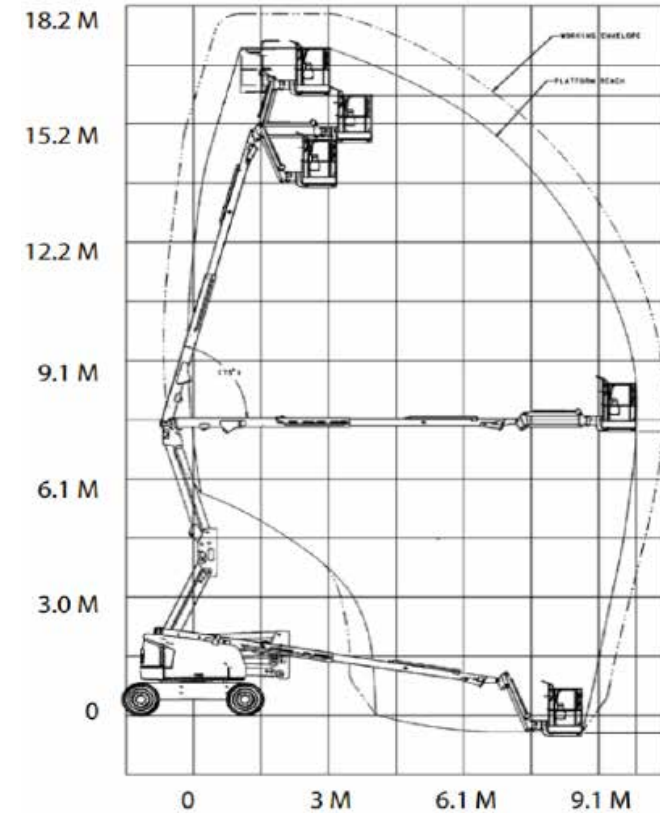

KNIKARMHOOGWERKER ELEKTRISCH JLG EC520AJ

WERKBEREIK

Werkhoogte (max)	18 m
Horizontaal bereik (max)	10,65 m
Platformafmetingen (lxb)	1,83 x 0,76 m
Transportafmetingen (lxbxh)	7,77 x 2,35 x 2,27 m
Hefvermogen	250 kg
Eigen gewicht	7.985 kg
Aandrijving	Elektrisch
Banden	Non marking