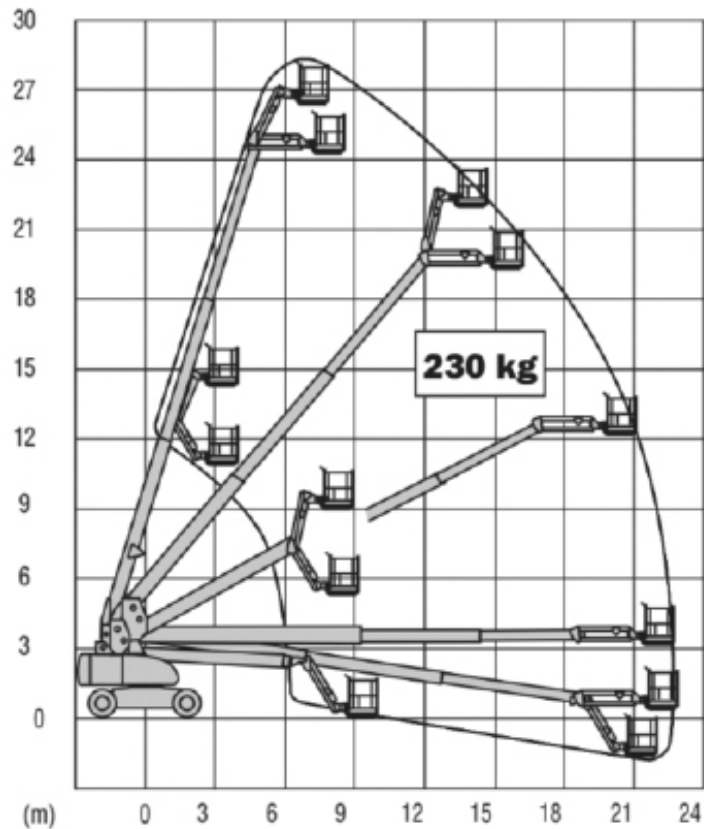

WERKBEREIK

Werkhoogte (max)	16 m
Horizontaal bereik (max)	11,89 m
Platformafmetingen (lxb)	2,44 x 0,91 m
Transportafmetingen (lxbxh)	8,91 x 2,31 x 2,47 m
Hefvermogen	270 kg
Eigen gewicht	7.975 kg
Aandrijving	4 x 4 Diesel
Optioneel	Aggregaat

Opmerking: HC3 Hefvermogen 300 kg onbeperkt en 454 kg beperkt

TELESCOOPHOOGWERKER DIESEL JLG 660SJ (DC OPTIE)

WERKBEREIK

Werkhoogte (max)	22 m
Horizontaal bereik (max)	17,4 m
Platformafmetingen (lxb)	2,44 x 0,91 m
Transportafmetingen (lxbxh)	10,79 x 2,48 x 2,50 m
Hefvermogen	340 kg
Eigen gewicht	12.528 kg
Aandrijving	4 x 4 Diesel
Optioneel	Aggregaat

Opmerking: Hefvermogen 250 kg onbeperkt en 340 kg beperkt

TELESCOOPHOOGWERKER DIESEL JLG 860SJ

WERKBEREIK

Werkhoogte (max)	28 m
Horizontaal bereik (max)	22,90 m
Platformafmetingen (lxb)	2,44 x 0,91 m
Transportafmetingen (lxbxh)	12,19 x 2,49 x 3,05 m
Hefvermogen	230 kg
Eigen gewicht	16.900 kg
Aandrijving	4 x 4 Diesel
Optioneel	Aggregaat

TELESCOOPHOOGWERKER DIESEL JLG 1200SJ

WERKBEREIK

Werkhoogte (max)	38,4 m
Horizontaal bereik (max)	22,90 m
Platformafmetingen (lxb)	2,44 x 0,91 m
Transportafmetingen (lxbxh)	13,67 x 2,49 x 3,05 m
Hefvermogen	450 kg
Eigen gewicht	18.500 kg
Aandrijving	4 x 4 Diesel
Uitgeschoven asbreedte	3,81 m