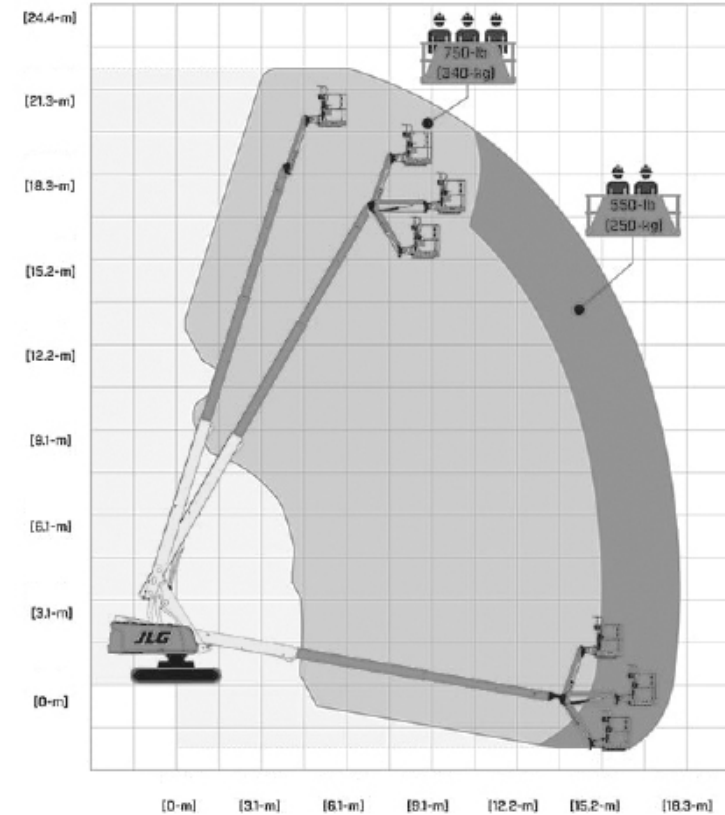

Opmerking: 300 kg onbeperkt en 450 kg beperkt

RUPS TELESCOOPHOOGWERKER JLG 660SJ QUAD TRACKS

WERKBEREIK

Werkhoogte (max)	22,20 m
Horizontaal bereik (max)	17,30 m
Platformafmetingen (lxb)	2,44 x 0,91 m
Transportafmetingen	11,01 x 2,48 x 2,61 m
Hefvermogen	340 kg
Eigen gewicht	11.884 kg
Aandrijving	4 x 4 Diesel

Opmerking: Hefvermogen 250 kg onbeperkt en 340 kg beperkt

RUPS TELESCOOPHOOGWERKER JLG 660SJC

WERKBEREIK

Werkhoogte (max)	22 m
Horizontaal bereik (max)	17,3 m
Platformafmetingen (lxb)	2,44 x 0,91 m
Transportafmetingen (lxbxh)	10,79 x 2,49 x 2,57 m
Hefvermogen	250 kg
Eigen gewicht	12.528 kg
Aandrijving	Rups Diesel
Optioneel	Aggregaat