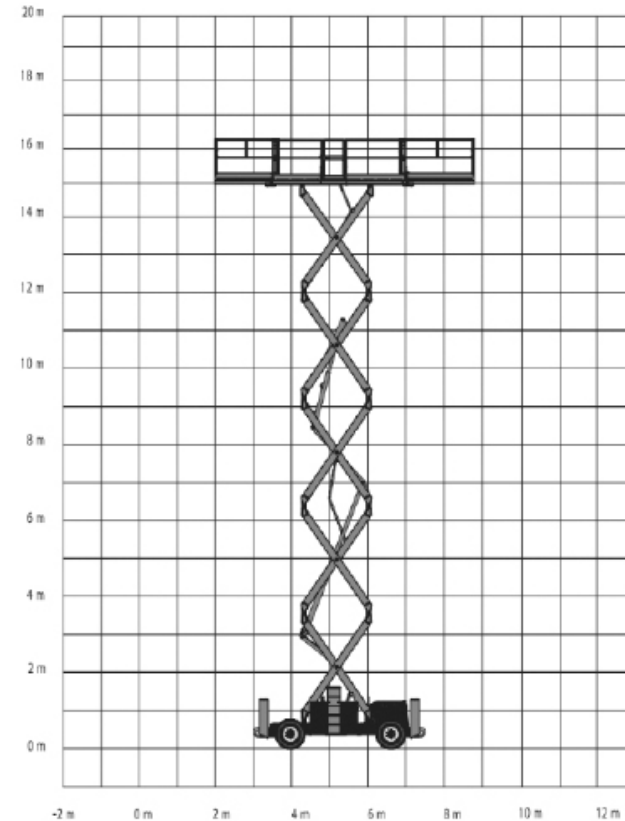

SCHAARHOOGWERKER DIESEL JLG 530LRT

WERKBEREIK

Werkhoogte (max)	18,00 m
Platformafmetingen (lxb)	4,88 x 1,91 m
Uitschuifbaarplatform (max)	2 x 1,14 m
Transportafmetingen (lxbxh)	4,88 x 2,31 x 3,07 m
Hefvermogen	680 kg
Eigen gewicht	7.995 kg
Aandrijving	Diesel
Banden	Ruwterrein

Opmerking: Hekwerk is inklapbaar naar 2,40 m, machine is voorzien van stempels