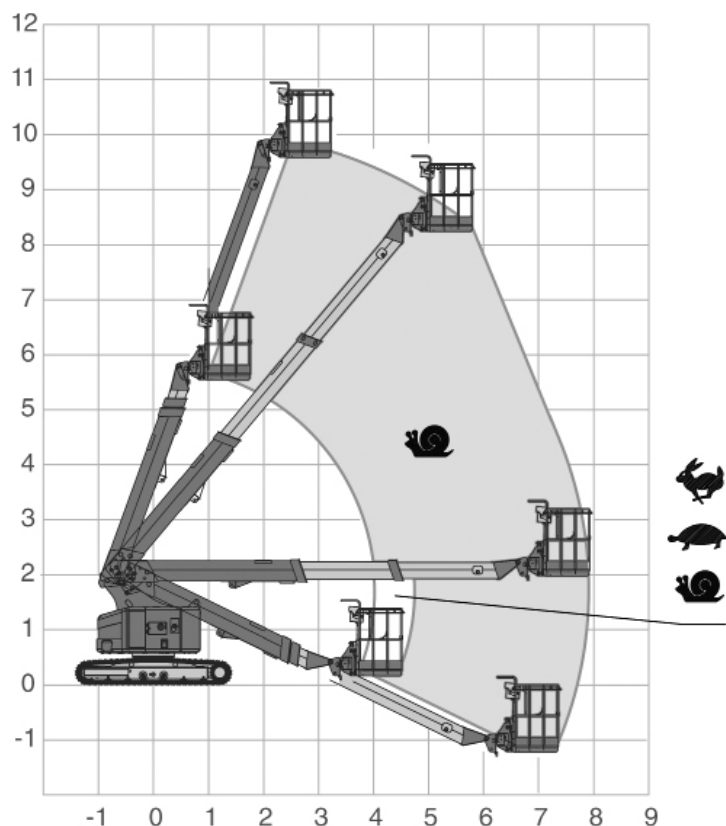

TELESCOOPHOOGWERKER ELEKTRISCH ZOOMLION ZT26 JE

WERKBEREIK

Werkhoogte	28,70 m
Horizontaal bereik	22,10 m
Platform afmetingen (lxb)	2,44 x 0,91 m
Transportafmeting (lxbxh)	11,91 x 2,49 x 2,82 m
Hefvermogen	450 kg
Eigen gewicht	17.900 kg
Aandrijving	Elektrisch
Platformafmetingen	4,00 x 0,91 m

RUPS HOOGWERKERS

HOLLAND HUURT
SAMEN WERKEN AAN
EEN HOGER DOEL

010 - 420 10 20

RUPS SCHAARHOOGWERKER ELEKTRISCH ZOOMLION ZS0610C

WERKBEREIK

Werkhoogte (max)	8,80 m
Platformafmetingen (lxb)	1,94 x 0,95 m
Uitschuifbaarplatform (max)	0,91 m
Transportafmetingen (lxbxh)	2,10 x 1,05 x 1,77/2,26 m
Hefvermogen	250 kg
Eigen gewicht	1700 kg
Aandrijving	Electrisch Rups

RUPS MAPSHOOGWERKER ELEKTRISCH PLATFORM BASKET HERON 10SB

WERKBEREIK

Werkhoogte (max)	9,30 m
Horizontaal werkbereik (max)	3,45 m
Platformafmetingen (lxb)	0,92 x 0,77 m
Transportafmetingen (lxbxh)	3,25 x 1,20 x 1,99 m
Hefvermogen	230 kg
Eigen gewicht	2.800 kg
Aandrijving	Elektrisch
Banden	Non marking rupsbanden

RUPS TELESCOOPHOOGWERKER TADANO 12TC

WERKBEREIK

Werkhoogte (max)	12,00 m
Horizontaal bereik (max)	7,90 m
Platformafmetingen (lxb)	1,77 x 0,73 m
Transportafmetingen (lxbxh)	6,03 x 2,05 x 2,31 m
Hefvermogen	200 kg
Eigen gewicht	5.970 kg
Aandrijving	Diesel
Onderstel	Rups (Non marking)