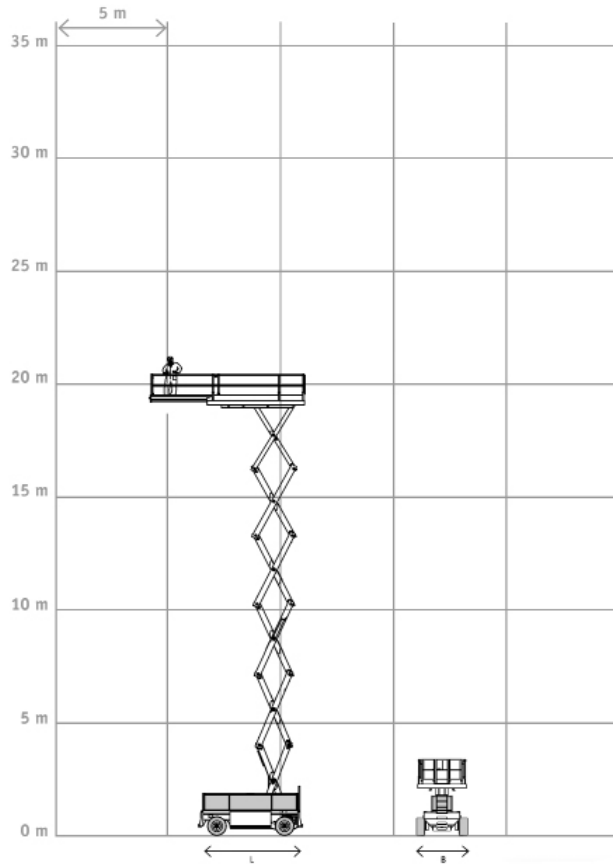

Opmerking: Hekwerk inklapbaar naar 1,97 m

SCHAARHOOGWERKER ELEKTRISCH JLG 4045R

WERKBEREIK

Werkhoogte (max)	14,00 m
Platformafmetingen (lxb)	2,43 x 1,05 m
Uitschuifbaarplatform (max)	0,90 m
Transportafmetingen (lxbxh)	2,69 x 1,14 x 2,54 m
Hefvermogen	350 kg
Eigen gewicht	3.175 kg
Aandrijving	Elektrisch
Banden	Non marking

Opmerking: Hekwerk inklapbaar naar 1,91 m, kan binnen rijden op volledige hoogte

SCHAARHOOGWERKER ELEKTRISCH JLG ERT4769

WERKBEREIK

Werkhoogte (max)	16,30 m
Platformafmetingen (lxb)	3,20 x 1,45 m
Uitschuifbaarplatform (max)	1,07 m
Transportafmetingen (lxbxh)	3,53 x 1,76 x 2,77 m
Hefvermogen	350 kg
Eigen gewicht	6.194 kg
Aandrijving	Elektrisch
Banden	Ruwterrein non marking

Opmerking: Machine is voorzien van stempels

SCHAARHOOGWERKER ELEKTRISCH HOLLAND LIFT 220 E25RT 4WD

WERKBEREIK

Werkhoogte (max)	22,00 m
Platformafmetingen (lxb)	4,20 x 2,30 m
Uitschuifbaarplatform (max)	2,50 m
Transportafmetingen (lxbxh)	4,84 x 2,44 x 3,65 m
Hefvermogen	750 kg
Eigen gewicht	12.450 kg
Aandrijving	Elektrisch 4WD
Banden	Ruwterrein non marking