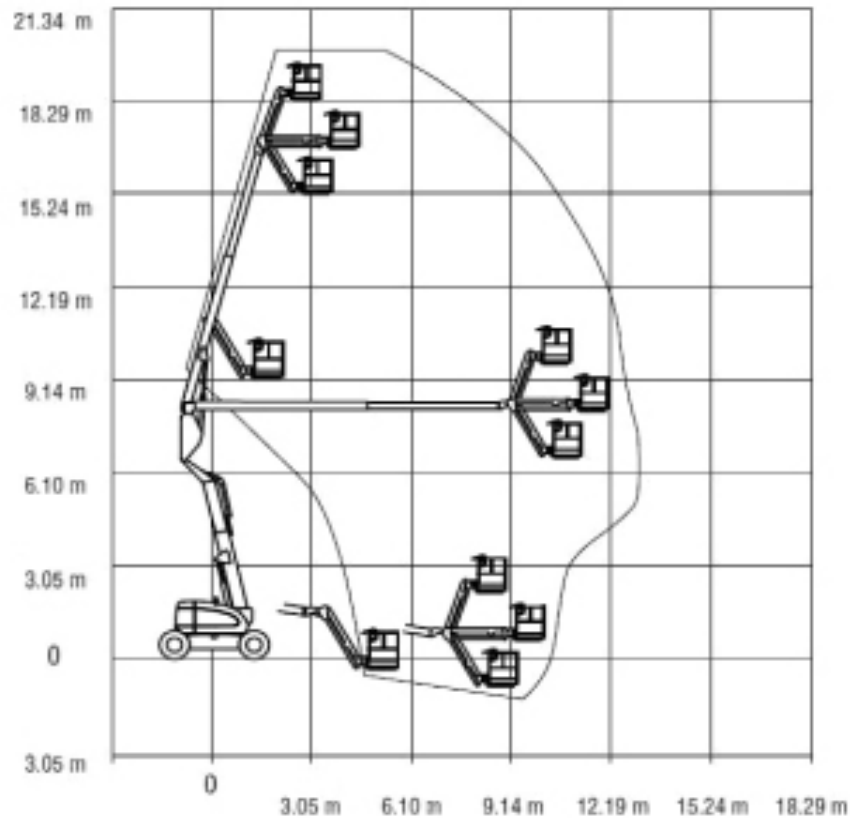

KNIKARMHOOGWERKER DIESEL JLG 600AJ (HC3 OPTIE)

WERKBEREIK

Werkhoogte (max)	20 m
Horizontaal bereik (max)	12,12 m
Platformafmetingen (lxb)	2,44 x 0,91 m
Transportafmetingen (lxbxh)	8,83 x 2,49 x 2,54 m
Hefvermogen	230 kg
Eigen gewicht	10.929 kg
Aandrijving	4 x 4 Diesel
Optioneel	Aggregaat

Opmerking: HC3 Hefvermogen 300 kg onbeperkt en 454 kg beperkt.