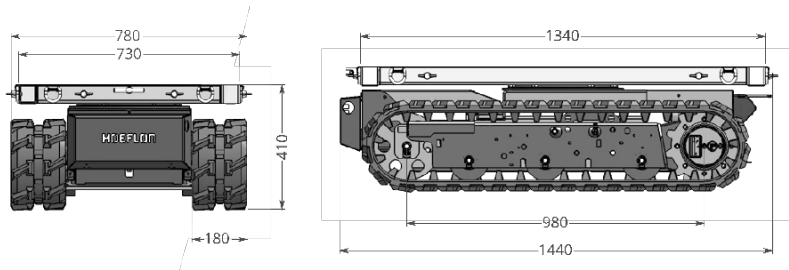

HOEFLON TC1 TRANSPORTCARIER

WERKBEREIK

Capaciteit (max)	1.200 kg
Gewicht (basis)	500 kg
Afmetingen	1,45 x 0,78 x 0,41 m
Roterend platform	Oneindige rotatie met elke 90° vergrendeling
Rupsen	Non-marking
Bediening	Volledig met radio remote control
Snelheid (max)	2.2 km/h
Aandrijving	100% elektrisch