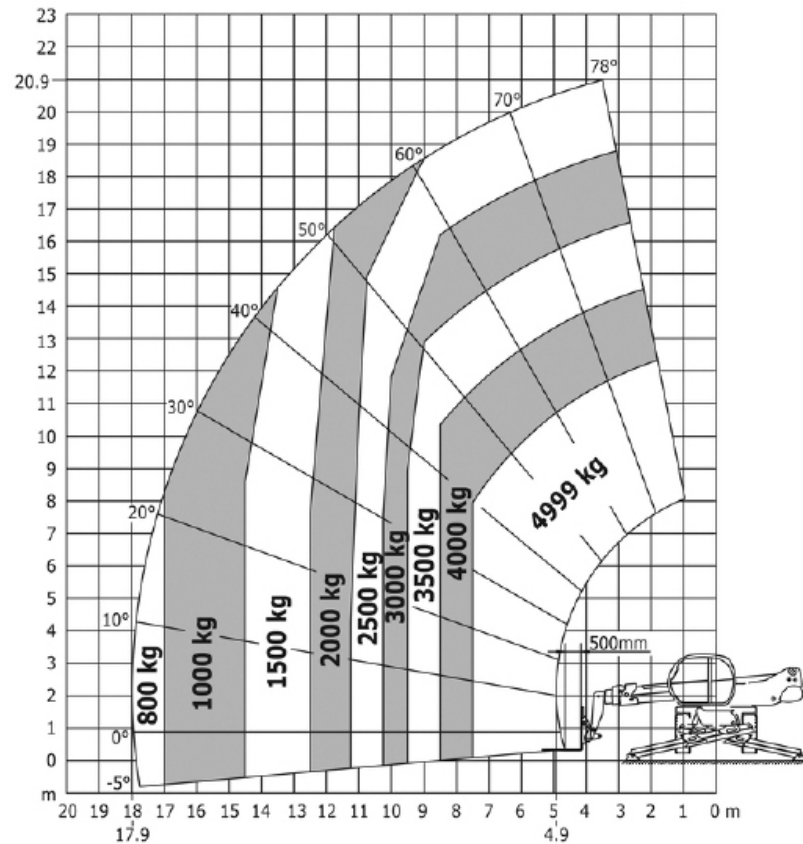

VERREIKER MANITOU MRT2150

WERKBEREIK

Werkhoogte (max)	21,00 m
Horizontaal bereik	17,07 m
Transportafmetingen (lxbxh)	6,87* x 2,49 x 3,05 m
Hefvermogen	5.000 kg
Eigen gewicht	16.090 kg
Aandrijving	Diesel
Banden	Ruwterrein