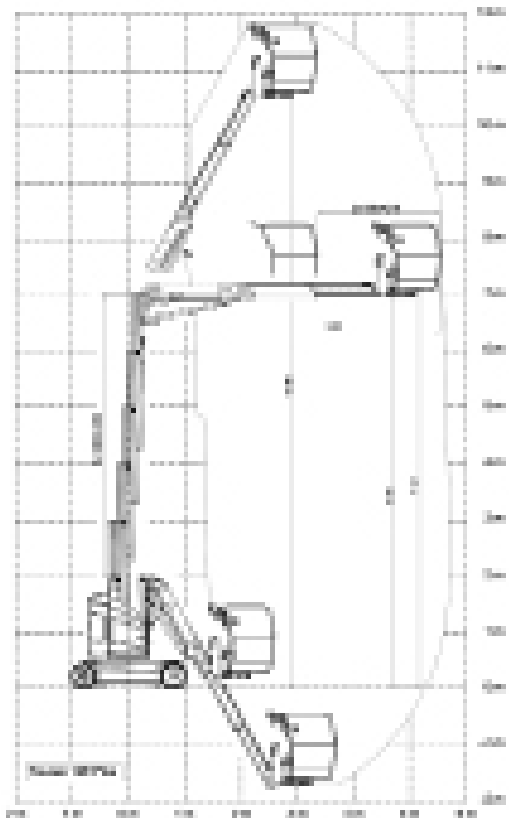

010 -

HOLLANDHUURT.NL

NOTITIE

MASTHOOGWERKERS

HOLLAND HUU
SAMEN WERK
EEN HOGER D
010 - 420 10

MASTHOOGWERKER POWER TOWER PECO

WERKBEREIK

Werkhoogte (max)	3,5 m
Horizontaal bereik (max)	N.v.t.
Platformafmetingen (lxb)	0,72 x 0,60 m
Transportafmetingen (lxbxh)	0,99 x 0,70 x 1,55 m
Hefvermogen	150 kg
Eigen gewicht	180 kg
Aandrijving	Manueel

MASTHOOGWERKER ELEKTRISCH JLG TOUCAN 10E

WERKBEREIK

Werkhoogte (max)	10 m
Horizontaal bereik (max)	3,4 m
Platformafmetingen (lxb)	0,70 x 0,90 m
Transportafmetingen (lxbxh)	2,82 x 0,99 x 1,99 m
Hefvermogen	200 kg
Eigen gewicht	2.600 kg
Aandrijving	Elektrisch
Banden	Non marking

MASTHOOGWERKER ELEKTRISCH JLG TOUCAN 12+

WERKBEREIK

Werkhoogte (max)	12,5 m
Horizontaal bereik (max)	6,7 m
Platformafmetingen (lxb)	0,70 x 1,05 m
Transportafmetingen (lxbxh)	3,65 x 1,20 x 1,99 m
Hefvermogen	200 kg
Eigen gewicht	4.900 kg
Aandrijving	Elektrisch
Banden	Non marking