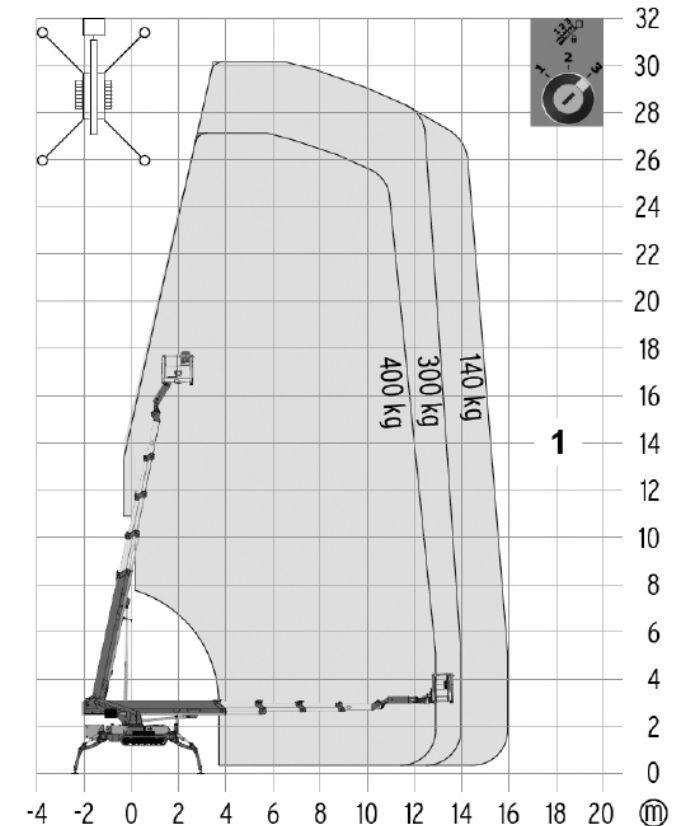

SPINHOOGWERKER TEUPEN LEO 30T

WERKBEREIK

Werkhoogte (max)	30,20 m
Horizontaal bereik (max)	15,70 m
Platformafmetingen (lxb)	1,20 x 0,80 m
Transportafmetingen (lxbxh)	7,20 x 1,58 x 1,98 m
Stempelafmeting breed	5,30 x 4,75 m
Stempelafmeting smal	6,64 x 2,99 m
Hefvermogen	200 kg
Eigen gewicht	4.200 kg
Aandrijving	Diesel / 230 V