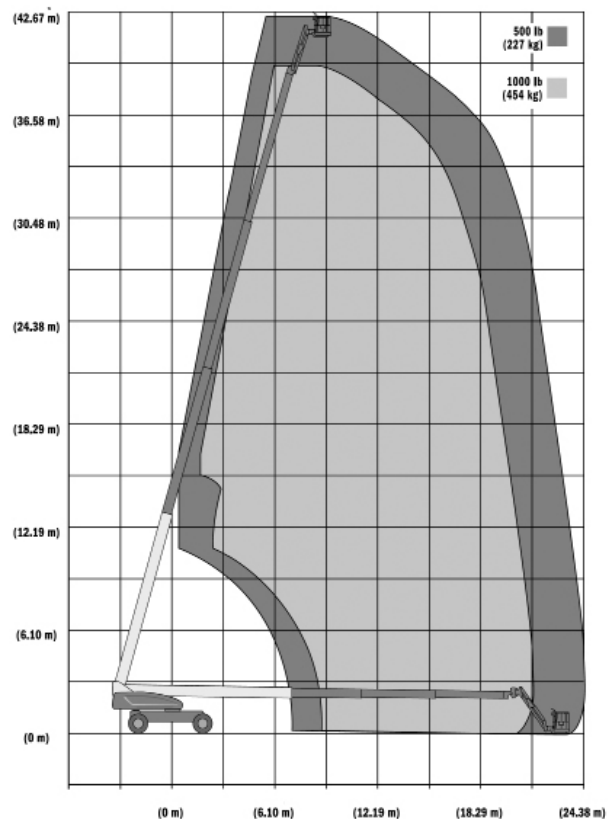

TELESCOOPHOOGWERKER DIESEL JLG 1200SJ

WERKBEREIK

Werkhoogte (max)	38,4 m
Horizontaal bereik (max)	22,90 m
Platformafmetingen (lxb)	2,44 x 0,91 m
Transportafmetingen (lxbxh)	13,67 x 2,49 x 3,05 m
Hefvermogen	450 kg
Eigen gewicht	18.500 kg
Aandrijving	4 x 4 Diesel
Uitgeschoven asbreedte	3,81 m

Opmerking: 227 kg onbeperkt en 450 kg beperkt

TELESCOOPHOOGWERKER DIESEL JLG 1350SJ

WERKBEREIK

Werkhoogte (max)	43 m
Horizontaal bereik (max)	24,38 m
Platformafmetingen (lxb)	2,44 x 0,91 m
Transportafmetingen (lxbxh)	14,88 x 2,49 x 3,05 m
Hefvermogen	450 kg
Eigen gewicht	20.411 kg
Aandrijving	4 x 4 Diesel
Uitgeschoven asbreedte	3,81 m