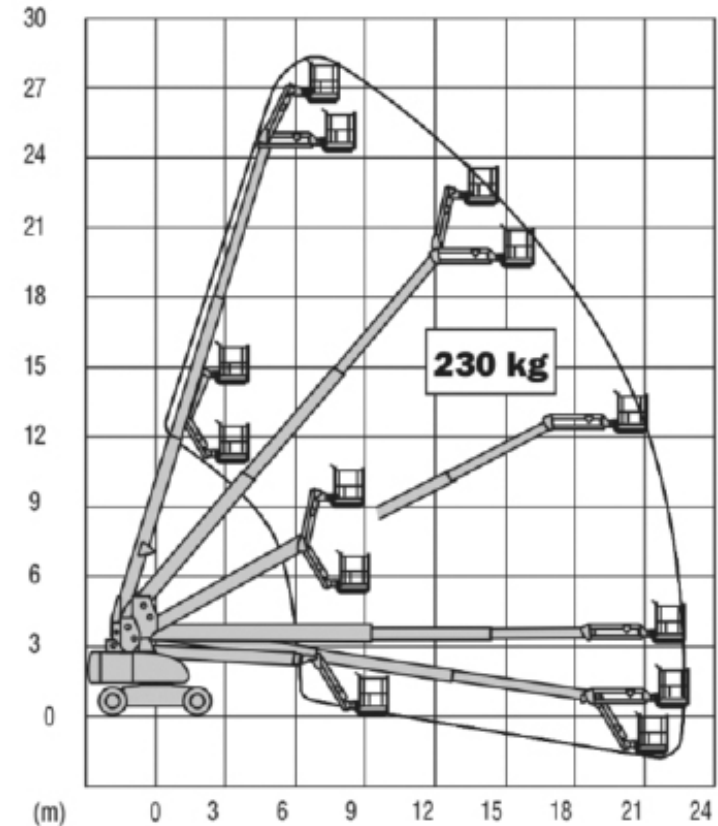

TELESCOOPHOOGWERKER DIESEL JLG 860SJ XL WERKBAK

WERKBEREIK

Werkhoogte (max)	28 m
Horizontaal bereik (max)	22,90 m
Platformafmetingen (lxb)	4,00 x 0,81 m
Transportafmetingen (lxbxh)	12,19 x 2,49 x 3,05 m
Hefvermogen	230 kg
Eigen gewicht	16.900 kg
Aandrijving	4 x 4 Diesel
Optioneel	Aggregaat