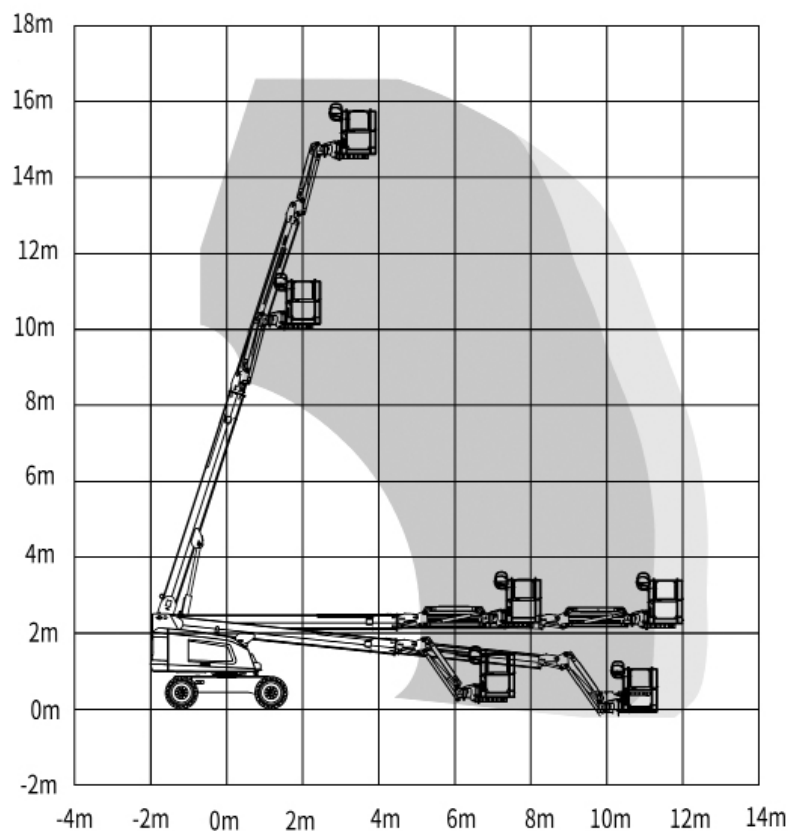

Opmerking: 227 kg onbeperkt en 450 kg beperkt

TELESCOOPHOOGWERKER DIESEL JLG 1500SJ

WERKBEREIK

Werkhoogte (max)	48 m
Horizontaal bereik (max)	24,38 m
Platformafmetingen (lxb)	2,44 x 0,91 m
Transportafmetingen (lxbxh)	18,82 x 2,49 x 3,05 m
Hefvermogen	450 kg
Eigen gewicht	21.773 kg
Aandrijving	4 x 4 Diesel
Uitgeschoven asbreedte	3,81 m

Opmerking: 227 kg onbeperkt en 450 kg beperkt

NOTITIE

TELESCOOPHOOGWERKERS XL PLATFORMEN / 4 MTR.

PERSOONLIJ|
KLANTCONT|
STAAT BIJ O
CENTRAAL

010 - 420 1

TELESCOOPHOOGWERKER ELEKTRISCH ZOOMLION ZT14JE XL- WERKBAK

WERKBEREIK

Werkhoogte (max)	16,6 m
Horizontaal werkbereik (max)	12,7 m
Platformafmetingen (lxb)	4,00 x 0,91 m
Transportafmetingen (lxbxh)	9,60 x 2,28 x 2,52 m
Hefvermogen	280 kg
Eigen gewicht	8.500 kg
Aandrijving	Elektrisch

Opmerking: 160 kg onbeperkt en 280 kg beperkt

TELESCOOPHOOGWERKER ELEKTRISCH ZOOMLION ZT26JE XL- WERKBAK

WERKBEREIK

Werkhoogte (max)	28,70 m
Horizontaal werkbereik (max)	22,10 m
Platformafmetingen (lxb)	4,00 x 0,91 m
Transportafmetingen (lxbxh)	11,91 x 2,49 x 2,82
Hefvermogen	280 kg
Eigen gewicht	17.900 kg
Aandrijving	Elektrisch