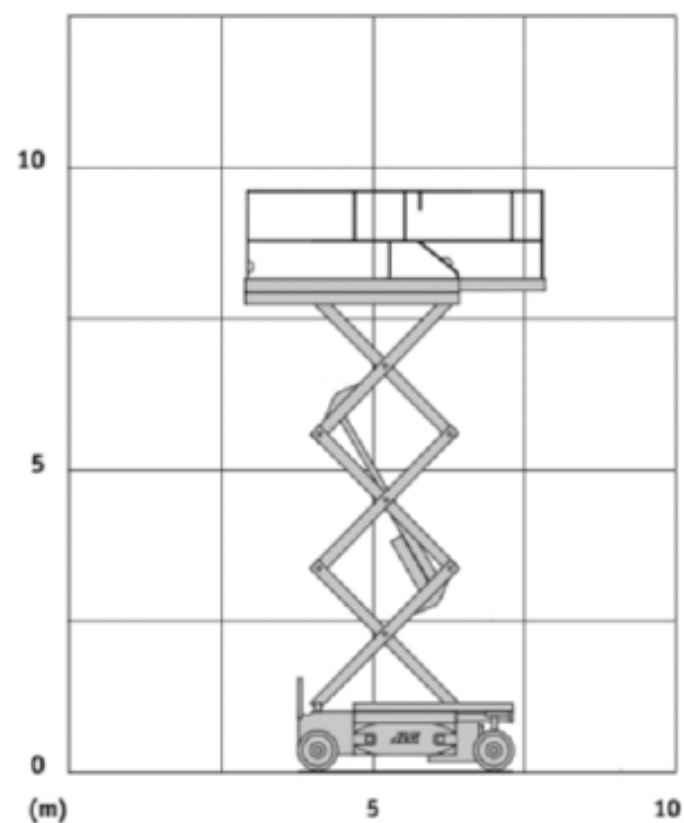

SCHAARHOOGWERKER ELEKTRISCH JLG 2632ES

WERKBEREIK

Werkhoogte (max)	10,00 m
Platformafmetingen (lxb)	2,30 x 0,76 m
Uitschuifbaarplatform (max)	0,90 m
Transportafmetingen (lxbxh)	2,30 x 0,81 x 2,33 m
Hefvermogen	230 kg
Eigen gewicht	2.135 kg
Aandrijving	Elektrisch
Banden	Non marking