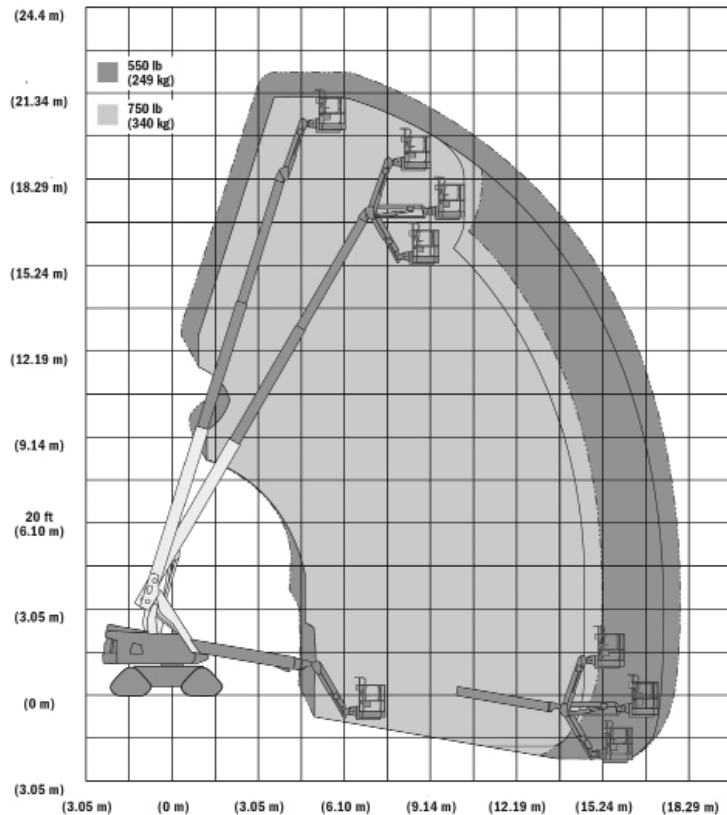

RUPS TELESCOOPHOOGWERKER JLG 660SJ QUAD TRACKS

WERKBEREIK

Werkhoogte (max)	22,20 m
Horizontaal bereik (max)	17,30 m
Platformafmetingen (lxb)	2,44 x 0,91 m
Transportafmetingen	11,01 x 2,48 x 2,61 m
Hefvermogen	340 kg
Eigen gewicht	11.884 kg
Aandrijving	4 x 4 Diesel

Opmerking: Hefvermogen 250 kg onbeperkt en 340 kg beperkt