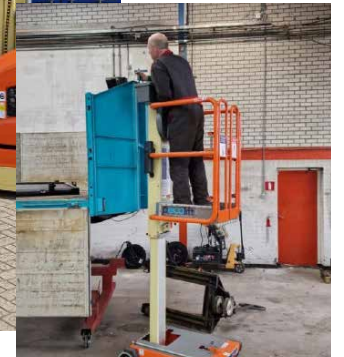

010 -

HOLLANDHUURT.NL

NOTITIE

MASTHOOGWERKERS

HOLLAND HUU
SAMEN WERK
EEN HOGER D
010 - 420 10

MASTHOOGWERKER POWER TOWER PECO

WERKBEREIK

Werkhoogte (max)	3,5 m
Horizontaal bereik (max)	N.v.t.
Platformafmetingen (lxb)	0,72 x 0,60 m
Transportafmetingen (lxbxh)	0,99 x 0,70 x 1,55 m
Hefvermogen	150 kg
Eigen gewicht	180 kg
Aandrijving	Manueel