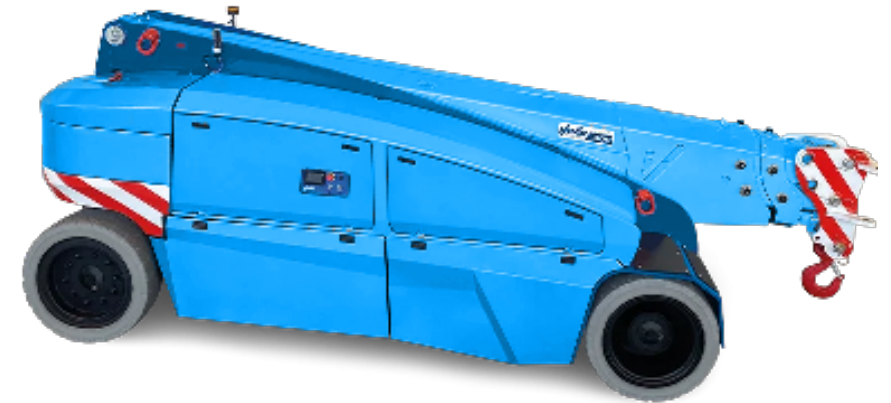

VALLA V160R

WERKBEREIK

Capaciteit (max)	16.000 kg
Hijshoogte (max)	14,10 m
Vlucht (max)	9,96 m
Gewicht (basis)	19.750 kg
Banden	Non-marking
Bediening	Volledig met radio remote control
Pick & Carry	Rijden met de last