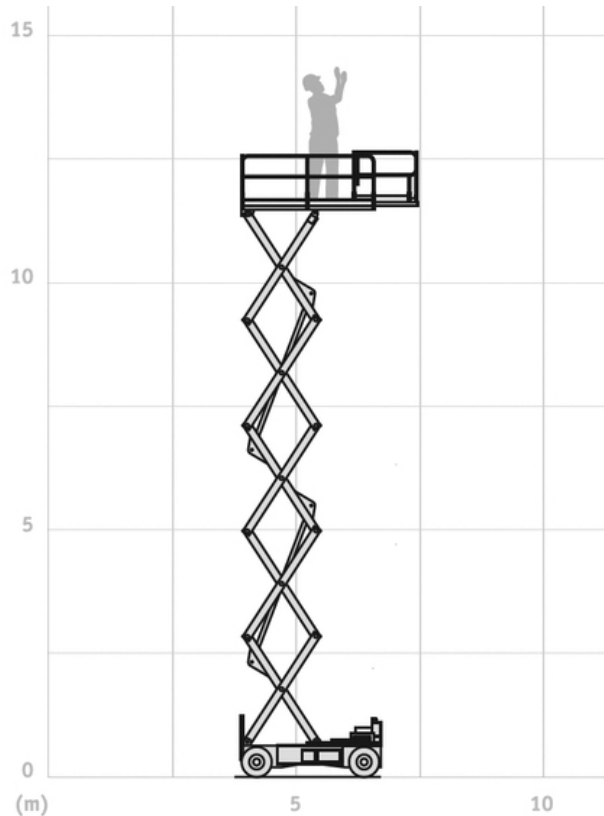

SCHAARHOOGWERKER ELEKTRISCH JLG ERT2669

WERKBEREIK

Werkhoogte (max)	9,98 m
Platformafmetingen (lxb)	3,30 x 1,60 m
Uitschuifbaarplatform (max)	4,37 x 1,60 m
Transportafmetingen (lxbxh)	3,53 x 1,76 x 2,46 m
Hefvermogen	680 kg
Eigen gewicht	3.913 kg
Aandrijving	Elektrisch
Banden	Ruwterrein non marking

SCHAARHOOGWERKER ELEKTRISCH JLG 3246ES

WERKBEREIK

Werkhoogte (max)	12,00 m
Platformafmetingen (lxb)	2,50 x 1,12 m
Uitschuifbaarplatform (max)	1,30 m
Transportafmetingen (lxbxh)	2,50 x 1,17 x 2,36 m
Hefvermogen	320 kg
Eigen gewicht	2.549 kg
Aandrijving	Elektrisch
Banden	Non marking

Opmerking: Hekwerk inklapbaar naar 1,97 m

SCHAARHOOGWERKER ELEKTRISCH JLG 4045R

WERKBEREIK

Werkhoogte (max)	14,00 m
Platformafmetingen (lxb)	2,43 x 1,05 m
Uitschuifbaarplatform (max)	0,90 m
Transportafmetingen (lxbxh)	2,69 x 1,14 x 2,54 m
Hefvermogen	350 kg
Eigen gewicht	3.175 kg
Aandrijving	Elektrisch
Banden	Non marking