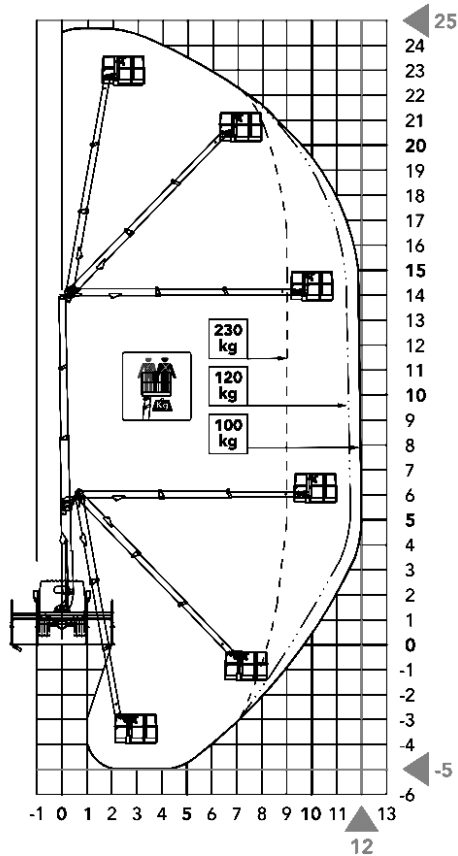

AUTOHOOGWERKER CELA DT25

WERKBEREIK

Werkhoogte (max)	25,00 m
Horizontaal werkbereik	12,00 m
Transportafmetingen (lxbxh)	6,75 x 2,05 x 2,25 m
Hefvermogen	230 kg
Eigen gewicht	3500 kg
Aandrijving	Diesel
Rijbewijs	B

Opmerking: 100 kg onbeperkt en 230 kg beperkt tot 10 m
Stempelvlak: Deze is variabel maar maximaal (b) 4,00 m