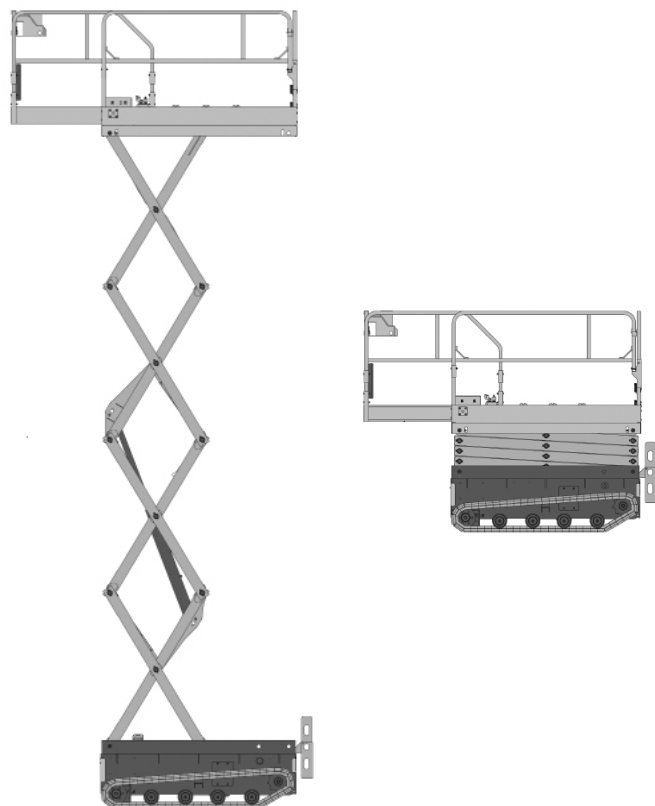

TELESCOOPHOOGWERKER ELEKTRISCH ZOOMLION ZT26 JE

WERKBEREIK

Werkhoogte	28,70 m
Horizontaal bereik	22,10 m
Platform afmetingen (lxb)	2,44 x 0,91 m
Transportafmeting (lxbxh)	11,91 x 2,49 x 2,82 m
Hefvermogen	450 kg
Eigen gewicht	17.900 kg
Aandrijving	Elektrisch
Platformafmetingen	4,00 x 0,91 m

RUPS HOOGWERKERS

HOLLAND HUURT
SAMEN WERKEN AAN
EEN HOGER DOEL

010 - 420 10 20

RUPS SCHAARHOOGWERKER ELEKTRISCH ZOOMLION ZS0610C

WERKBEREIK

Werkhoogte (max)	8,80 m
Platformafmetingen (lxb)	1,94 x 0,95 m
Uitschuifbaarplatform (max)	0,91 m
Transportafmetingen (lxbxh)	2,10 x 1,05 x 1,77/2,26 m
Hefvermogen	250 kg
Eigen gewicht	1700 kg
Aandrijving	Electrisch Rups