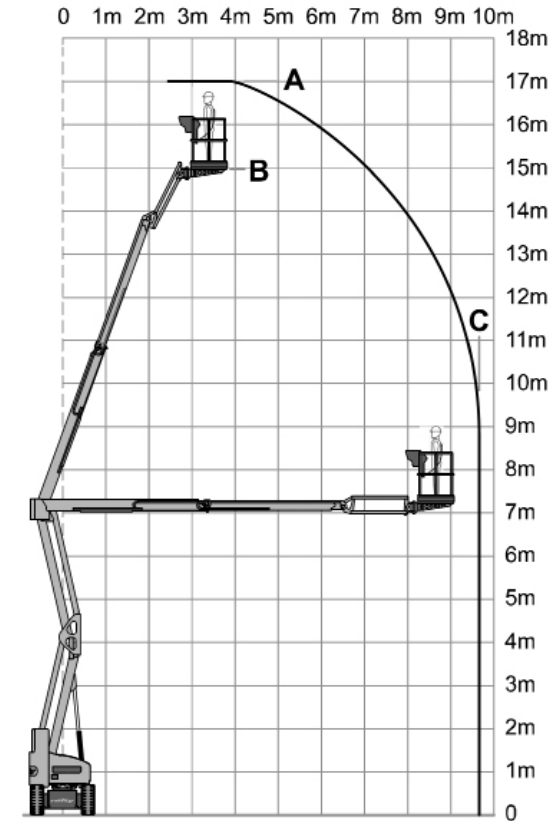

Opmerking: HC3 Hefvermogen 300 kg onbeperkt en 454 kg beperkt.

KNIKARMHOOGWERKER DIESEL JLG 1250AJ

WERKBEREIK

Werkhoogte (max)	40,3 m
Horizontaal bereik (max)	19,25 m
Platformafmetingen (lxb)	2,44 x 0,91 m
Transportafmetingen (lxbxh)	14,48 x 2,49 x 3,05 m
Hefvermogen	450 kg
Eigen gewicht	21.000 kg
Aandrijving	4 x 4 Diesel
Uitgeschoven asbreedte	3,81 m

Opmerking: 230 kg onbeperkt en 450 kg beperkt.

KNIKARMHOOGWERKERS HYBRIDE

HOLLAND HUUR
VERHUUR VAN
WERK OP HOOGTE

010 - 420 1

KNIKARMHOOGWERKER HYBRIDE NIFTY HR12NDE

WERKBEREIK

Werkhoogte (max)	12,2 m
Horizontaal bereik (max)	6,1 m
Platformafmetingen (lxb)	1,1 x 0,65 m
Transportafmetingen (lxbxh)	4,1 x 1,6 x 1,95 m
Hefvermogen	200 kg
Eigen gewicht	3.470 kg
Aandrijving	4 x 2 Accu/Diesel

KNIKARMHOOGWERKER HYBRIDE NIFTY HR17N

WERKBEREIK

Werkhoogte (max)	17 m
Horizontaal bereik (max)	9,7 m
Platformafmetingen (lxb)	1,5 x 0,80 m
Transportafmetingen (lxbxh)	6,4 x 1,50 x 1,99 m
Hefvermogen	225 kg
Eigen gewicht	7.650 kg
Aandrijving	Accu/Diesel