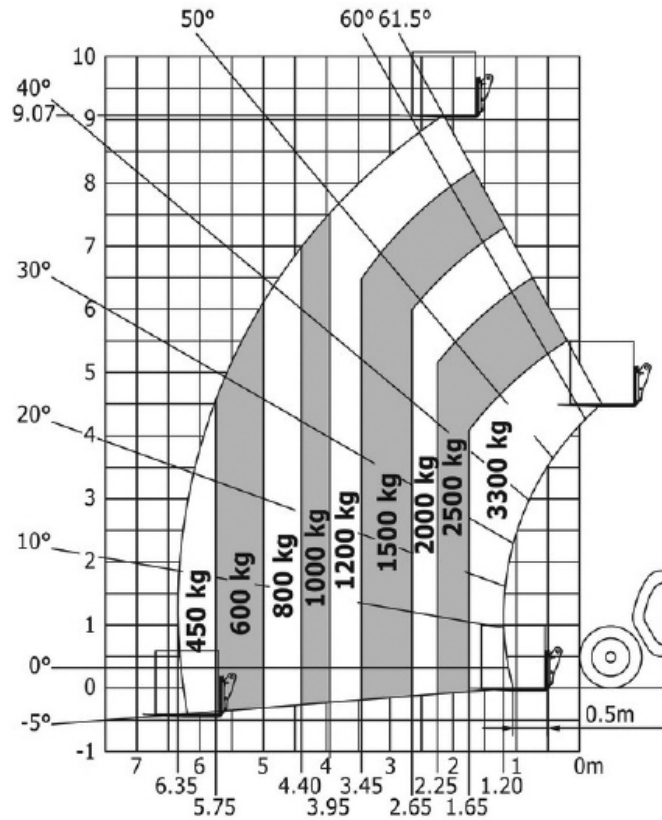

VERREIKER MANITOU MT933 EASY

WERKBEREIK

Werkhoogte (max)	9,00 m
Transportafmetingen (lxbxh)	4,68* x 2,33 x 2,30 m
Horizontaal bereik	6,35 m
Hefvermogen	3.300 kg
Eigen gewicht	7.145 kg
Aandrijving	Diesel
Banden	Ruwterrein

*Zonder vorkenbord