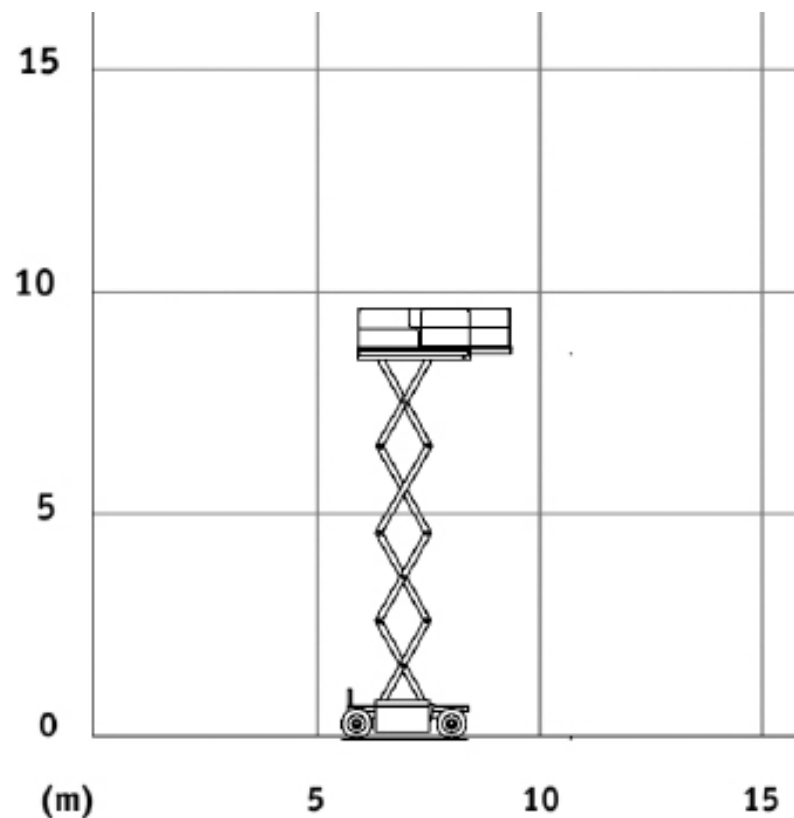

SCHAARHOOGWERKERS DIESEL

**PERSOONLIJK
KLANTCONTACT
STAAT BIJ ONS
CENTRAAL**

010 - 420 10 20

SCHAARHOOGWERKER DIESEL JLG 260MRT

WERKBEREIK

Werkhoogte (max)	10,00 m
Platformafmetingen (lxb)	2,59 x 1,65 m
Uitschuifbaarplatform (max)	1,22 m
Transportafmetingen (lxbxh)	3,37 x 1,79 x 2,36 m
Hefvermogen	570 kg
Eigen gewicht	3.750 kg
Aandrijving	Diesel
Banden	Ruwterrein