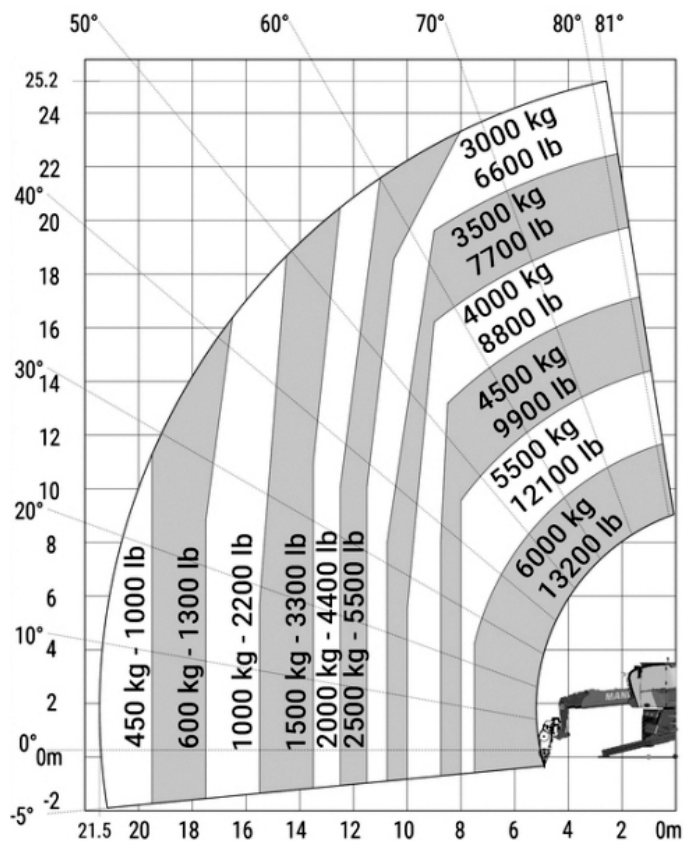

VERREIKER MANITOU MRT2660 VISION+

WERKBEREIK

Werkhoogte	26 m
Horizontaal bereik	21,70 m
Hefvermogen	6000 kg
SkyGuard	Nee
Aandrijving	Diesel
Eigen gewicht	18000 kg
Transport afmetingen	9,28 x 2,50 x 3,10 m
Banden	Ruwterrein

Opmerking: Optioneel verkrijgbaar met JIB

Zonder vorkenbord

VERREIKER ACCESSOIRES

ACCESSOIRES

JIB MET 2 HAKEN

Capaciteit van 4000 kg tot 6000 kg

HYDRAULISCHE LIER

Capaciteit van 3000 kg tot 5000 kg

VOLUMEBAK

PLATTE KAR

Transportafmetingen (lxb) 8.00 x 2,38 m

Laadvermogen 8.000 kg

**VERREIKER MACHINIST NODIG?
REGEL DEZE SNEL VIA
HOLLAND MACHINISTEN B.V.**

010 - 420 10 20