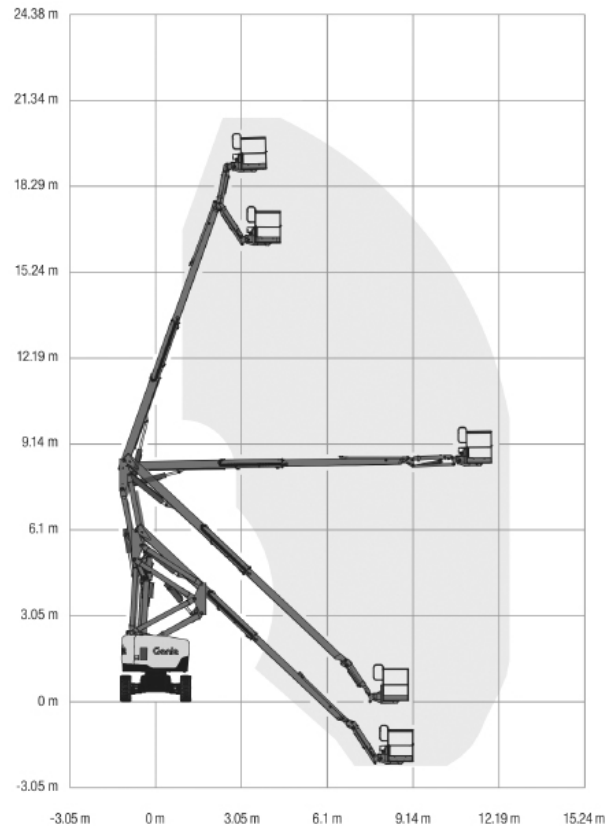

RUPS MAPSHOOGWERKER ELEKTRISCH PLATFORM BASKET HERON 10SB

WERKBEREIK

Werkhoogte (max)	9,30 m
Horizontaal werkbereik (max)	3,45 m
Platformafmetingen (lxb)	0,92 x 0,77 m
Transportafmetingen (lxbxh)	3,25 x 1,20 x 1,99 m
Hefvermogen	230 kg
Eigen gewicht	2.800 kg
Aandrijving	Elektrisch
Banden	Non marking rupsbanden

RUPS TELESCOOPHOOGWERKER TADANO 12TC

WERKBEREIK

Werkhoogte (max)	12,00 m
Horizontaal bereik (max)	7,90 m
Platformafmetingen (lxb)	1,77 x 0,73 m
Transportafmetingen (lxbxh)	6,03 x 2,05 x 2,31 m
Hefvermogen	200 kg
Eigen gewicht	5.970 kg
Aandrijving	Diesel
Onderstel	Rups (Non marking)

RUPS TELESCOOPHOOGWERKER GENIE S-45 TRAX XC

WERKBEREIK

Werkhoogte (max)	15,60 m
Horizontaal werkbereik (max)	11,00 m
Platformafmetingen (lxb)	2,44 x 0,91 m
Transportafmetingen (lxbxh)	7,37 x 2,49 x 2,56 m
Hefvermogen	300 - 454 kg
Eigen gewicht	7.779 kg
Aandrijving	Diesel

Opmerking: 300 kg onbeperkt en 454 kg beperkt

RUPS KNIKARMHOOGWERKER GENIE Z-62/40 TRAX

WERKBEREIK

Werkhoogte (max)	20,87 m
Horizontaal werkbereik (max)	12,42 m
Platformafmetingen (lxb)	2,44 x 0,91 m
Transportafmetingen (lxbxh)	7,75 x 2,49 x 2,59 m
Hefvermogen	227 kg
Eigen gewicht	10.292 kg
Aandrijving	Diesel