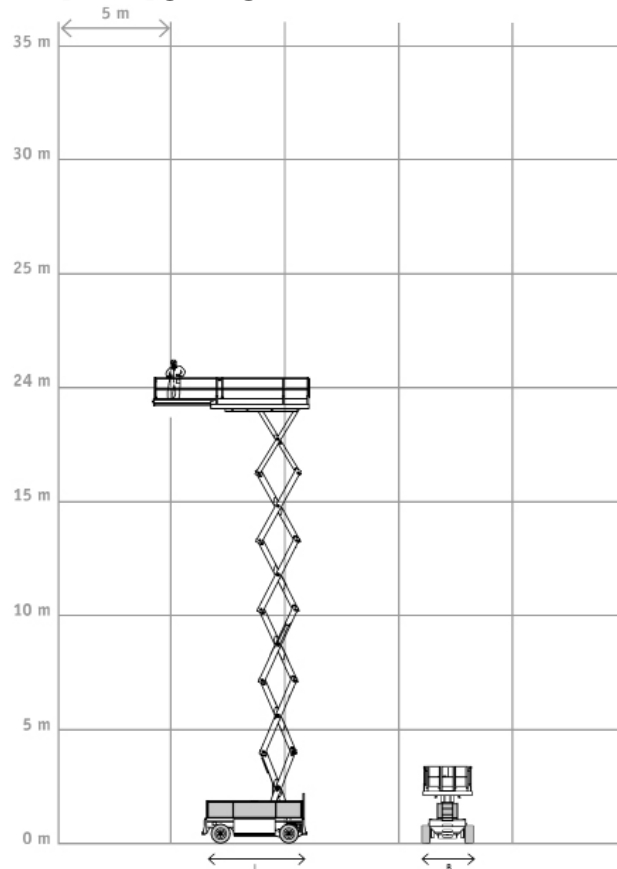

Opmerking: Hekwerk is inklapbaar naar 2,39 m, machine is voorzien van stempels en kan rijden op hoogte

SCHAARHOOGWERKER DIESEL JLG 530LRT

WERKBEREIK

Werkhoogte (max)	18,00 m
Platformafmetingen (lxb)	4,88 x 1,91 m
Uitschuifbaarplatform (max)	2 x 1,14 m
Transportafmetingen (lxbxh)	4,88 x 2,31 x 3,07 m
Hefvermogen	680 kg
Eigen gewicht	7.995 kg
Aandrijving	Diesel
Banden	Ruwterrein

Opmerking: Hekwerk is inklapbaar naar 2,40 m, machine is voorzien van stempels

SCHAARHOOGWERKER DIESEL HOLLAND LIFT 240 D25

WERKBEREIK

Werkhoogte (max)	23,90 m
Platformafmetingen (lxb)	4,51 x 2,30 m
Uitschuifbaarplatform (max)	2,50 m
Transportafmetingen (lxbxh)	4,97 x 2,44 x 2,92 m
Hefvermogen	750 kg
Eigen gewicht	12.690 kg
Aandrijving	Diesel
Banden	Ruwterrein