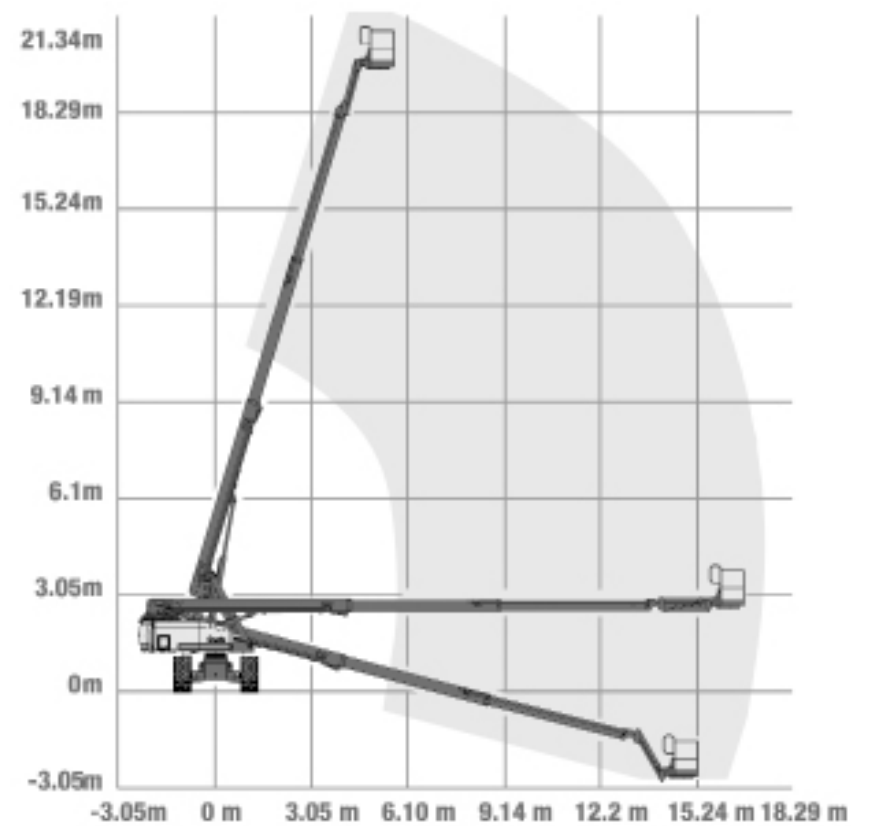

RUPS TELESCOOPHOOGWERKER GENIE S-45 TRAX XC

WERKBEREIK

Werkhoogte (max)	15,60 m
Horizontaal werkbereik (max)	11,00 m
Platformafmetingen (lxb)	2,44 x 0,91 m
Transportafmetingen (lxbxh)	7,37 x 2,49 x 2,56 m
Hefvermogen	300 - 454 kg
Eigen gewicht	7.779 kg
Aandrijving	Diesel

Opmerking: 300 kg onbeperkt en 454 kg beperkt

RUPS KNIKARMHOOGWERKER GENIE Z-62/40 TRAX

WERKBEREIK

Werkhoogte (max)	20,87 m
Horizontaal werkbereik (max)	12,42 m
Platformafmetingen (lxb)	2,44 x 0,91 m
Transportafmetingen (lxbxh)	7,75 x 2,49 x 2,59 m
Hefvermogen	227 kg
Eigen gewicht	10.292 kg
Aandrijving	Diesel

RUPS TELESCOOPHOOGWERKER GENIE S-65 TRAX XC

WERKBEREIK

Werkhoogte (max)	22,00 m
Horizontaal bereik (max)	16,50 m
Platformafmetingen (lxb)	1,83 x 0,76 m
Transportafmetingen (lxbxh)	9,76 x 2,58 x 2,81 m
Hefvermogen	450 kg
Eigen gewicht	13.154 kg
Aandrijving	Diesel
Optioneel	Aggregaat