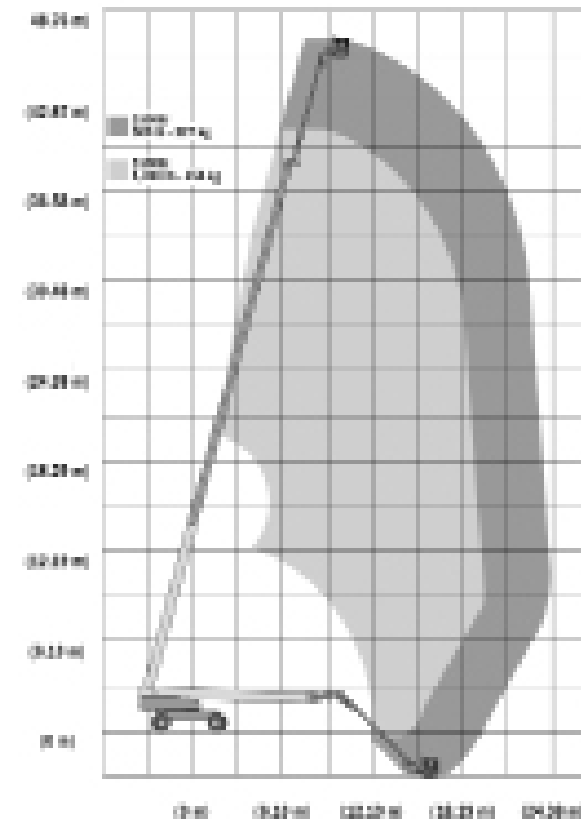

TELESCOOPHOOGWERKER DIESEL JLG 1500SJ

WERKBEREIK

Werkhoogte (max)	48 m
Horizontaal bereik (max)	24,38 m
Platformafmetingen (lxb)	2,44 x 0,91 m
Transportafmetingen (lxbxh)	18,82 x 2,49 x 3,05 m
Hefvermogen	450 kg
Eigen gewicht	21.773 kg
Aandrijving	4 x 4 Diesel
Uitgeschoven asbreedte	3,81 m

Opmerking: 227 kg onbeperkt en 450 kg beperkt