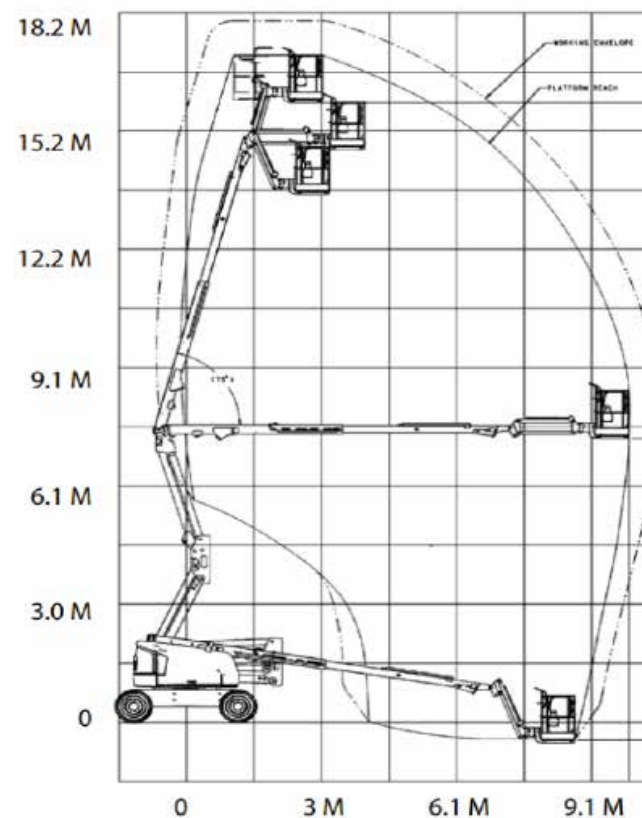

KNIKARMHOOGWERKER DIESEL JLG 520AJ

WERKBEREIK

Werkhoogte (max)	18 m
Horizontaal bereik (max)	10 m
Platformafmetingen (lxb)	1,83 x 0,76 m
Transportafmetingen (lxbxh)	7,77 x 2,35 x 2,27 m
Hefvermogen	250 kg
Eigen gewicht	7.985 kg
Aandrijving	4 x 4 Diesel
Optioneel	Aggregaat