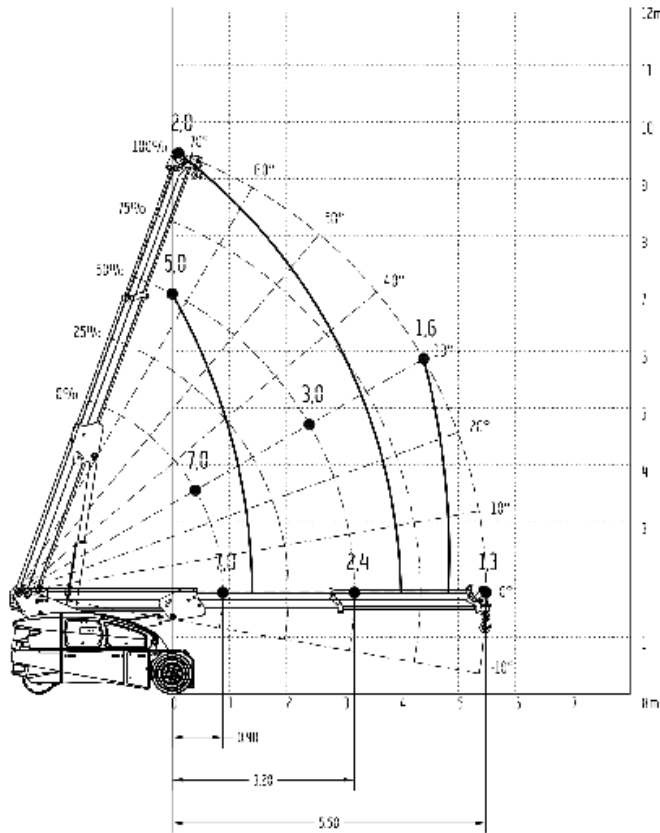

VALLA V80R

WERKBEREIK

Capaciteit (max)	8.000 kg
Hijshoogte (max)	11,50 m
Vlucht (max)	7,50 m
Gewicht (basis)	8.350 kg
Banden	Non-marking
Bediening	Volledig met radio remote control
Pick & Carry	Rijden met de last