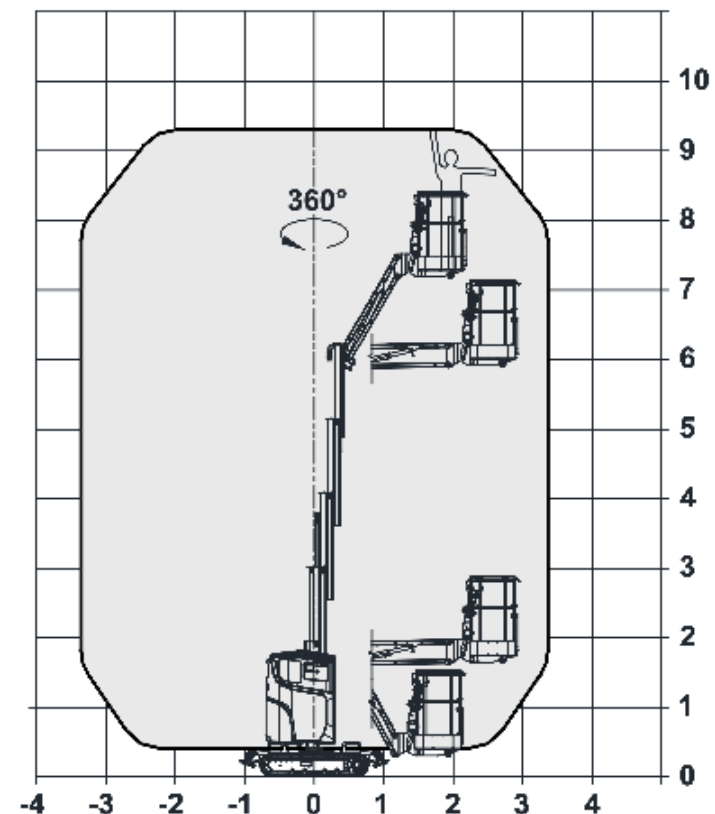

TELESCOOPHOOGWERKER ELEKTRISCH ZOOMLION ZT26 JE

WERKBEREIK

Werkhoogte	28,70 m
Horizontaal bereik	22,10 m
Platform afmetingen (lxb)	2,44 x 0,91 m
Transportafmeting (lxbxh)	11,91 x 2,49 x 2,82 m
Hefvermogen	450 kg
Eigen gewicht	17.900 kg
Aandrijving	Elektrisch
Platformafmetingen	4,00 x 0,91 m

RUPS HOOGWERKERS

HOLLAND HUURT
SAMEN WERKEN AAN
EEN HOGER DOEL

010 - 420 10 20

RUPS SCHAARHOOGWERKER ELEKTRISCH ZOOMLION ZS0610C

WERKBEREIK

Werkhoogte (max)	8,80 m
Platformafmetingen (lxb)	1,94 x 0,95 m
Uitschuifbaarplatform (max)	0,91 m
Transportafmetingen (lxbxh)	2,10 x 1,05 x 1,77/2,26 m
Hefvermogen	250 kg
Eigen gewicht	1700 kg
Aandrijving	Electrisch Rups

RUPS MAPSHOOGWERKER ELEKTRISCH PLATFORM BASKET HERON 10SB

WERKBEREIK

Werkhoogte (max)	9,30 m
Horizontaal werkbereik (max)	3,45 m
Platformafmetingen (lxb)	0,92 x 0,77 m
Transportafmetingen (lxbxh)	3,25 x 1,20 x 1,99 m
Hefvermogen	230 kg
Eigen gewicht	2.800 kg
Aandrijving	Elektrisch
Banden	Non marking rupsbanden