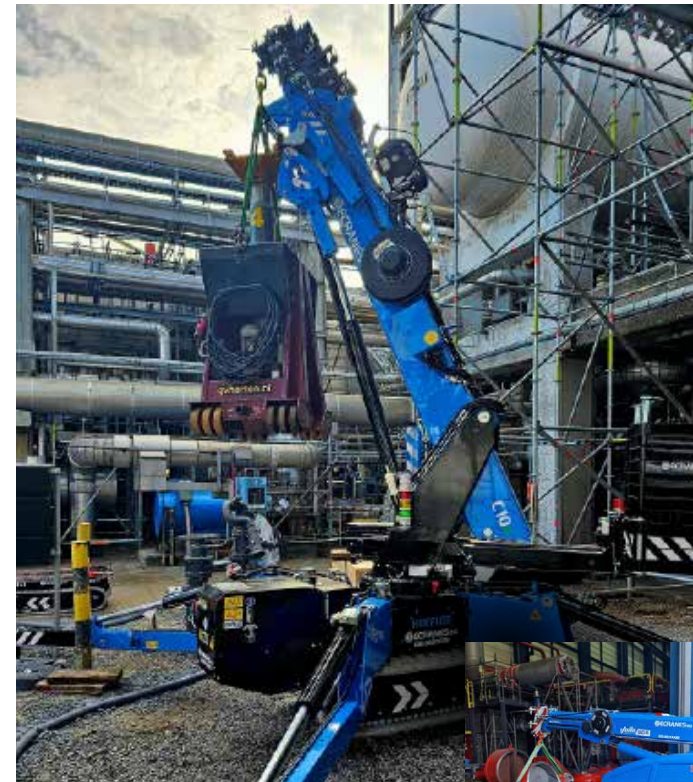

KRANEN

HOLLAND HUURT
DESKUNDIG EN
PERSOONLIJK ADVIES

010 - 420 10 20