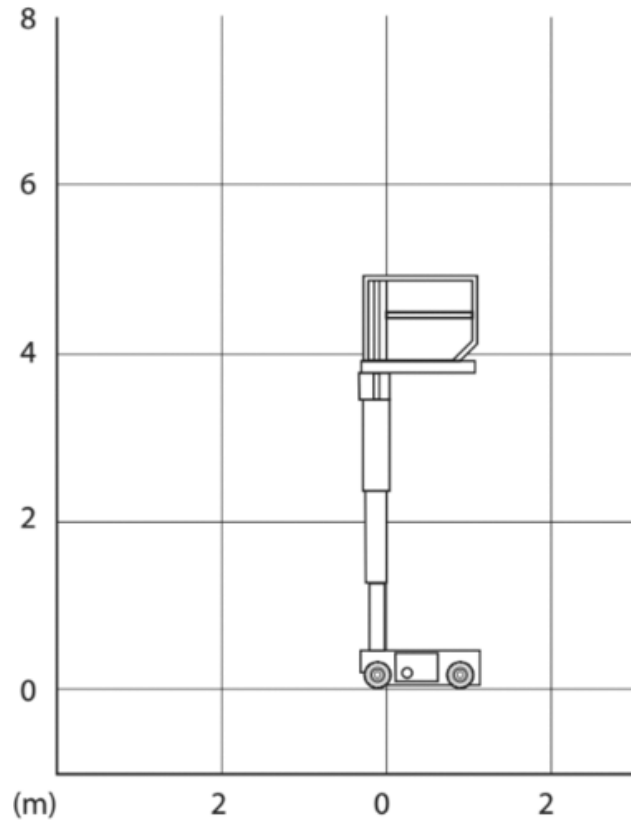

010 -

HOLLANDHUURT.NL

NOTITIE

MASTHOOGWERKERS

HOLLAND HUU
SAMEN WERK
EEN HOGER D
010 - 420 10

MASTHOOGWERKER POWER TOWER PECO

WERKBEREIK

Werkhoogte (max)	3,5 m
Horizontaal bereik (max)	N.v.t.
Platformafmetingen (lxb)	0,72 x 0,60 m
Transportafmetingen (lxbxh)	0,99 x 0,70 x 1,55 m
Hefvermogen	150 kg
Eigen gewicht	180 kg
Aandrijving	Manueel

MASTHOOGWERKER JLG ECOLIFT

WERKBEREIK

Werkhoogte (max)	4,20 m
Platformafmetingen (lxb)	0,85 x 0,64 m
Transportafmetingen (lxbxh)	1,28 x 0,74 x 1,95 m
Hefvermogen	150 kg
Eigen gewicht	319 kg
Aandrijving	Manueel

MASTHOOGWERKER ELEKTRISCH JLG 1230ES

WERKBEREIK

Werkhoogte (max)	6 m
Horizontaal bereik (max)	N.v.t.
Platformafmetingen (lxb)	1,26 x 0,69 m
Transportafmetingen (lxbxh)	1,36 x 0,76 x 1,65 m
Hefvermogen	230 kg
Eigen gewicht	790 kg
Aandrijving	Elektrisch
Banden	Non marking