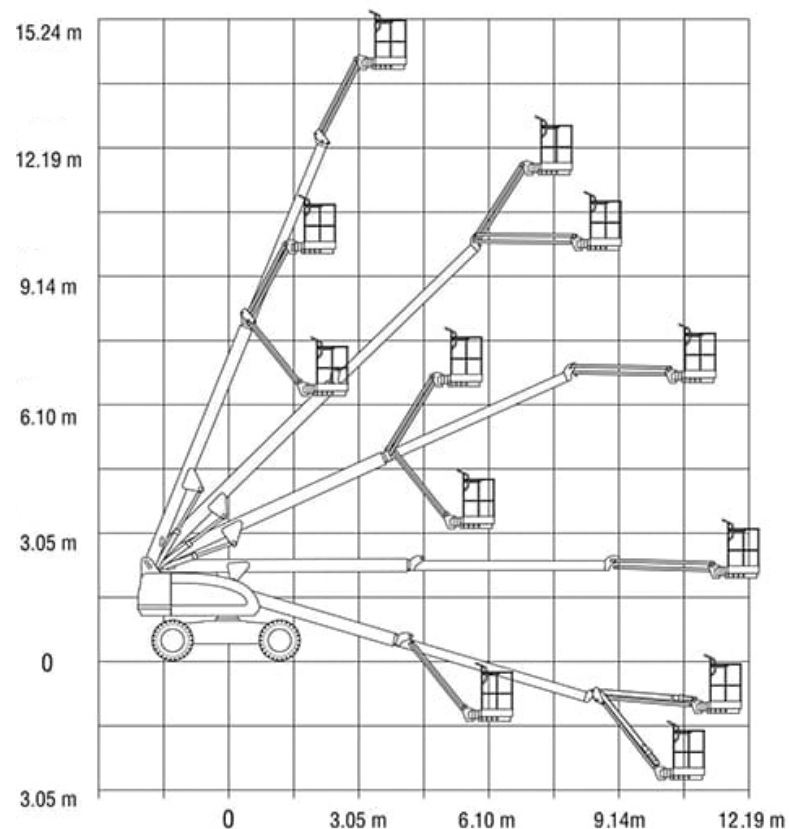

WERKBEREIK

Werkhoogte (max)	16 m
Horizontaal bereik (max)	11,89 m
Platformafmetingen (lxb)	2,44 x 0,91 m
Transportafmetingen (lxbxh)	8,91 x 2,31 x 2,47 m
Hefvermogen	270 kg
Eigen gewicht	7.975 kg
Aandrijving	4 x 4 Diesel
Optioneel	Aggregaat