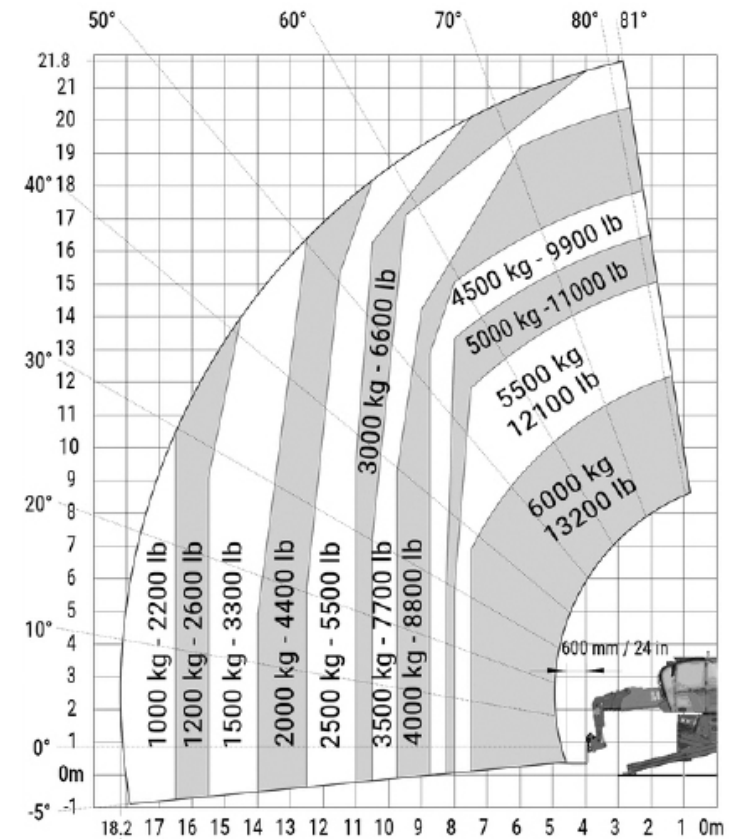

VERREIKER MANITOU MRT2260 VISION+

WERKBEREIK

Werkhoogte (max)	22,00 m
Horizontaal bereik	18,20 m
Transportafmetingen (lxbxh)	6,97* x 2,50 x 3,10 m
Hefvermogen	6.000 kg
Eigen gewicht	18.000 kg
Aandrijving	Diesel
Banden	Ruwterrein

Opmerking: Optioneel verkrijgbaar met JIB

*Zonder vorkenbord