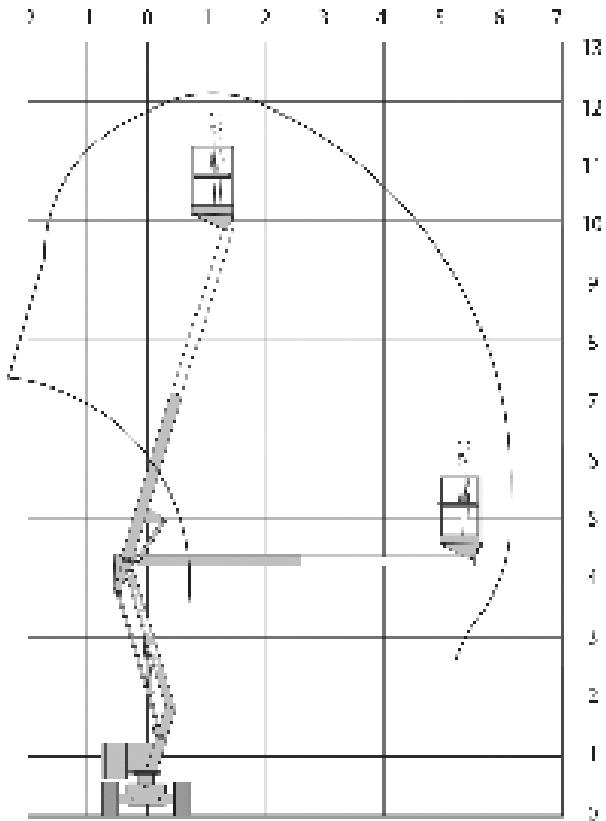

Opmerking: 230 kg onbeperkt en 450 kg beperkt.

KNIKARMHOOGWERKERS HYBRIDE

HOLLAND HUUR
VERHUUR VAN
WERK OP HOOGTE

010 - 420 1

KNIKARMHOOGWERKER HYBRIDE NIFTY HR12NDE

WERKBEREIK

Werkhoogte (max)	12,2 m
Horizontaal bereik (max)	6,1 m
Platformafmetingen (lxb)	1,1 x 0,65 m
Transportafmetingen (lxbxh)	4,1 x 1,6 x 1,95 m
Hefvermogen	200 kg
Eigen gewicht	3.470 kg
Aandrijving	4 x 2 Accu/Diesel