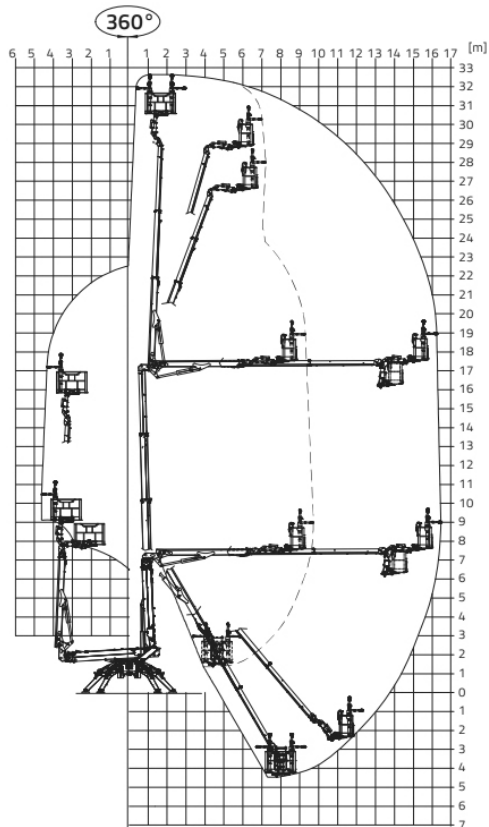

SPINHOOGWERKER JLG X33J PLUS

WERKBEREIK

Werkhoogte (max)	32,60 m
Horizontaal bereik (max)	16,50 m
Platformafmetingen (lxb)	1,60 x 1,40 m
Transportafmetingen (lxbxh)	6,50 x 1,20 x 1,99 m
Stempelafmeting breed	5,14 x 4,60 m
Stempelafmeting smal	6,30 x 3,30 m
Hefvermogen	230 kg
Eigen gewicht	230 kg
Aandrijving	Diesel / 230 V