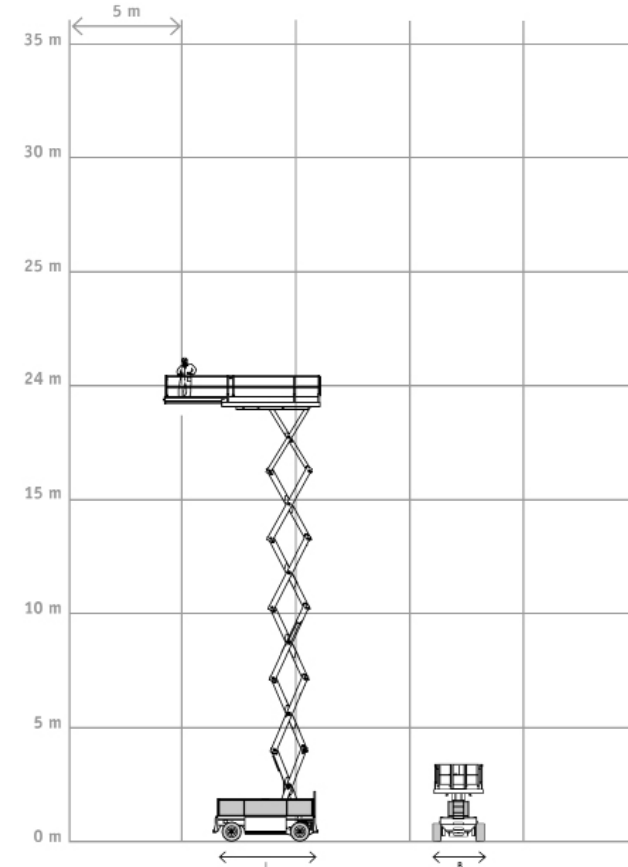

Opmerking: Hekwerk inklapbaar naar 1,91 m, kan binnen rijden op volledige hoogte

SCHAARHOOGWERKER ELEKTRISCH JLG ERT4769

WERKBEREIK

Werkhoogte (max)	16,30 m
Platformafmetingen (lxb)	3,20 x 1,45 m
Uitschuifbaarplatform (max)	1,07 m
Transportafmetingen (lxbxh)	3,53 x 1,76 x 2,77 m
Hefvermogen	350 kg
Eigen gewicht	6.194 kg
Aandrijving	Elektrisch
Banden	Ruwterrein non marking

Opmerking: Machine is voorzien van stempels

SCHAARHOOGWERKER ELEKTRISCH HOLLAND LIFT 220 E25RT 4WD

WERKBEREIK

Werkhoogte (max)	22,00 m
Platformafmetingen (lxb)	4,20 x 2,30 m
Uitschuifbaarplatform (max)	2,50 m
Transportafmetingen (lxbxh)	4,84 x 2,44 x 3,65 m
Hefvermogen	750 kg
Eigen gewicht	12.450 kg
Aandrijving	Elektrisch 4WD
Banden	Ruwterrein non marking

Opmerking: Hekwerk is inklapbaar naar 2,88 m, machine is voorzien van stempels

SCHAARHOOGWERKER ELEKTRISCH HOLLAND LIFT 240 E25

WERKBEREIK

Werkhoogte (max)	23,90 m
Platformafmetingen (lxb)	4,51 x 2,30 m
Uitschuifbaarplatform (max)	2,50 m
Transportafmetingen (lxbxh)	4,97 x 2,44 x 2,92 m
Hefvermogen	750 kg
Eigen gewicht	13.500 kg
Aandrijving	Elektrisch
Banden	Non marking