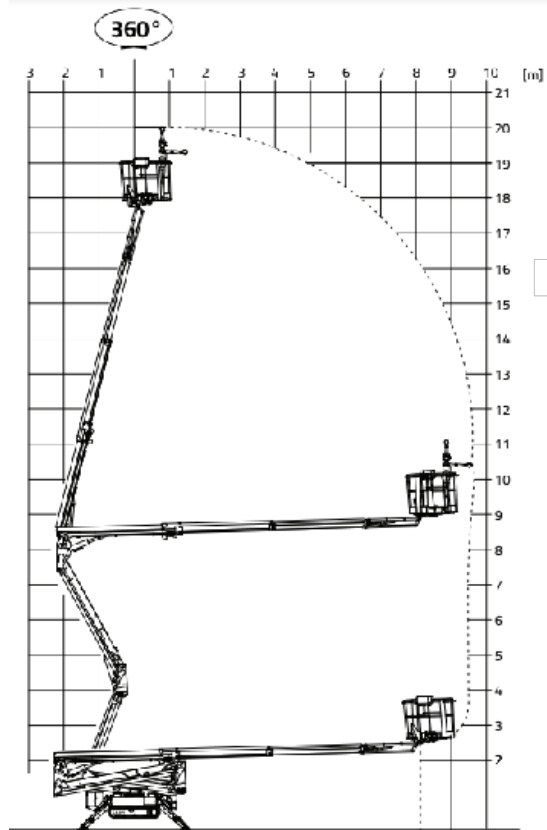

SPINHOOGWERKER HINOWA LIGHTLIFT 17.75

WERKBEREIK

Werkhoogte (max)	17,06 m
Horizontaal bereik (max)	7,50 m
Platformafmetingen (lxb)	1,33 x 0,69 m
Transportafmetingen (lxbxh)	4,53 x 0,80 x 2,00 m
Stempelafmeting	2,90 x 2,90 m
Hefvermogen	230 kg
Eigen gewicht	2.300 kg
Aandrijving	Diesel / 230 V

SPINHOOGWERKER HINOWA LIGHTLIFT 20.10

WERKBEREIK

Werkhoogte (max)	20,15 m
Horizontaal bereik (max)	9,70 m
Platformafmetingen (lxb)	1,33 x 0,69 m
Transportafmetingen (lxbxh)	5,01 x 0,80 x 2,00 m
Stempelafmeting breed	2,93 x 2,93 m
Hefvermogen	230 kg
Eigen gewicht	2.940 kg
Aandrijving	Diesel / 230 V