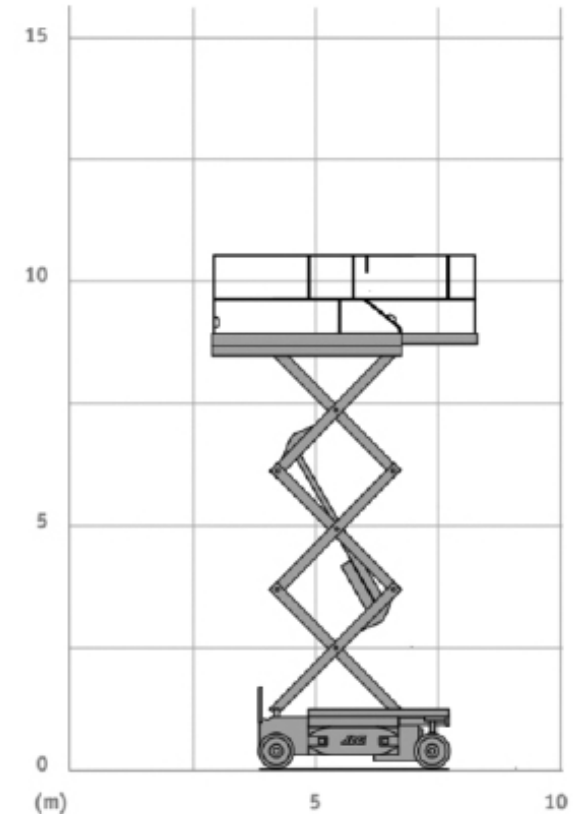

SCHAARHOOGWERKER ELEKTRISCH JLG ERT2669

WERKBEREIK

Werkhoogte (max)	9,98 m
Platformafmetingen (lxb)	3,30 x 1,60 m
Uitschuifbaarplatform (max)	4,37 x 1,60 m
Transportafmetingen (lxbxh)	3,53 x 1,76 x 2,46 m
Hefvermogen	680 kg
Eigen gewicht	3.913 kg
Aandrijving	Elektrisch
Banden	Ruwterrein non marking

SCHAARHOOGWERKER ELEKTRISCH JLG 3246ES

WERKBEREIK

Werkhoogte (max)	12,00 m
Platformafmetingen (lxb)	2,50 x 1,12 m
Uitschuifbaarplatform (max)	1,30 m
Transportafmetingen (lxbxh)	2,50 x 1,17 x 2,36 m
Hefvermogen	320 kg
Eigen gewicht	2.549 kg
Aandrijving	Elektrisch
Banden	Non marking