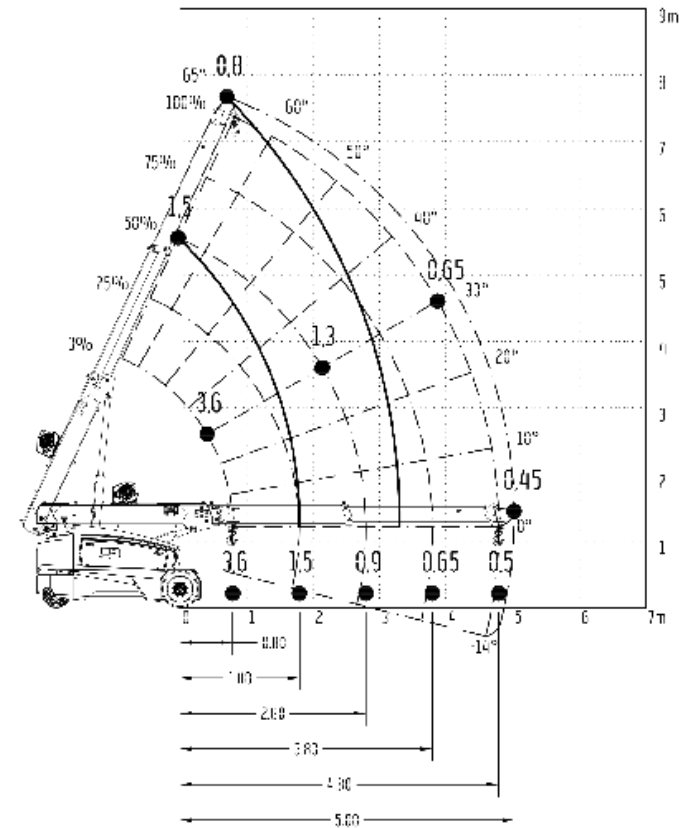

VALLA V36R

WERKBEREIK

Capaciteit (max)	3.600 kg
Hijshoogte (max)	8,50 m
Vlucht (max)	6,00 m
Gewicht (basis)	3.900 kg
Banden	Non-marking
Bediening	Volledig met radio remote control
Pick & Carry	Rijden met de last