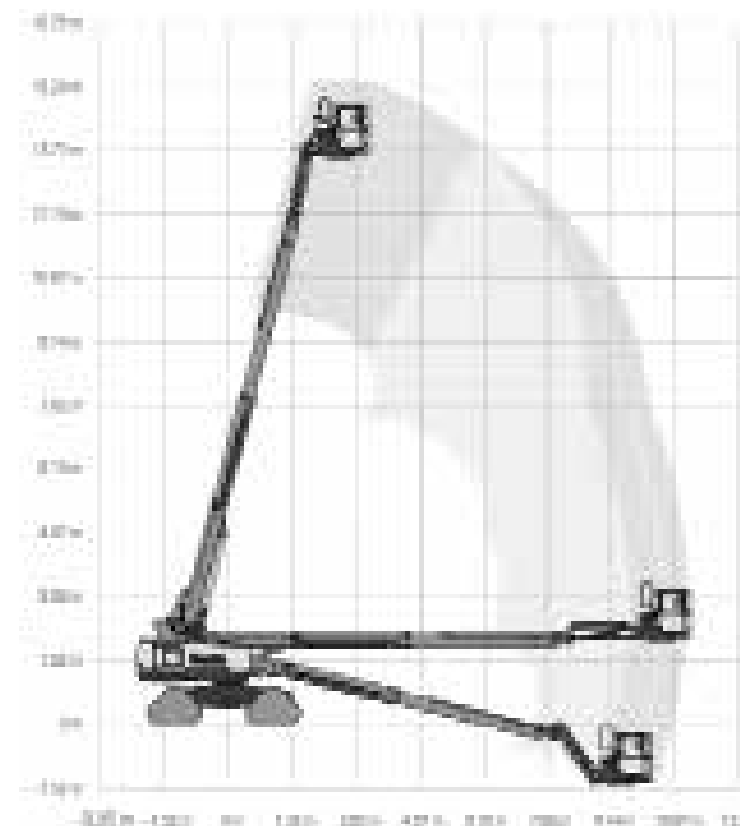

RUPS TELESCOOPHOOGWERKER GENIE S-45 TRAX XC

WERKBEREIK

Werkhoogte (max)	15,60 m
Horizontaal werkbereik (max)	11,00 m
Platformafmetingen (lxb)	2,44 x 0,91 m
Transportafmetingen (lxbxh)	7,37 x 2,49 x 2,56 m
Hefvermogen	300 - 454 kg
Eigen gewicht	7.779 kg
Aandrijving	Diesel

Opmerking: 300 kg onbeperkt en 454 kg beperkt