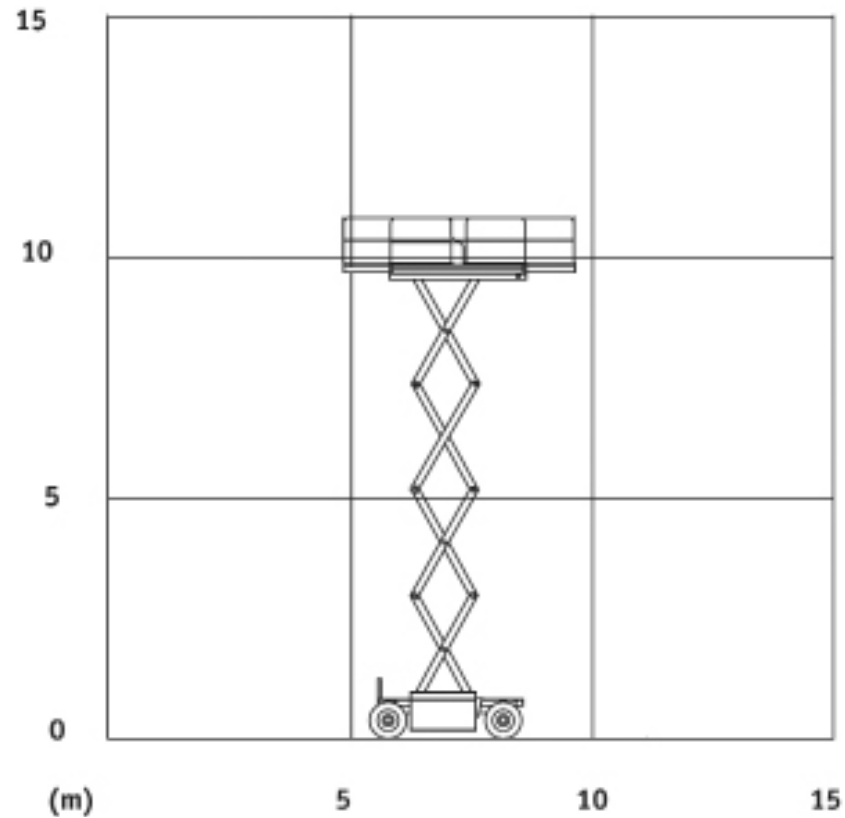

SCHAARHOOGWERKER DIESEL JLG 330LRT

WERKBEREIK

Werkhoogte (max)	12,00 m
Platformafmetingen (lxb)	3,86 x 1,79 m
Uitschuifbaarplatform (max)	2 x 1,14 m
Transportafmetingen (lxbxh)	4,88 x 2,35 x 2,76 m
Hefvermogen	900 kg
Eigen gewicht	5.614 kg
Aandrijving	Diesel
Banden	Ruwterrein

Opmerking: Hekwerk is inklapbaar naar 2,17 m, machine is voorzien van stempels en kan rijden op hoogte.