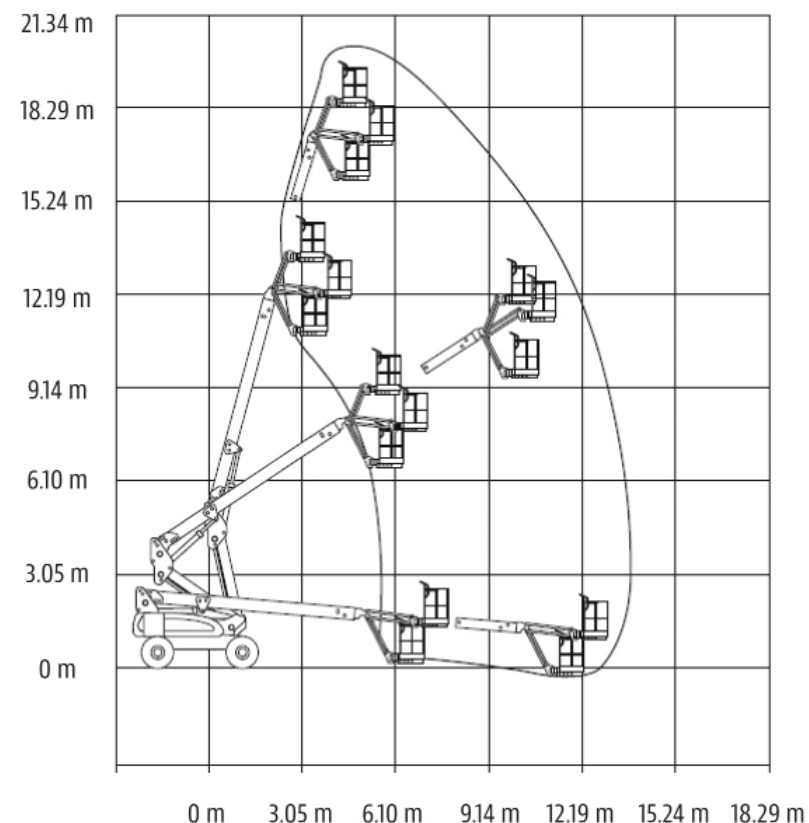

NOTITIE

TELESCOOPHOOGWERKERS ELEKTRISCH

PERSOONLIJ|
KLANTCONT|
STAAT BIJ O
CENTRAAL

010 - 420 1

TELESCOOPHOOGWERKER ELEKTRISCH ZOOMLION ZT14JE

WERKBEREIK

Werkhoogte (max)	16,6 m
Horizontaal werkbereik (max)	12,7 m
Platformafmetingen (lxb)	4,00 x 0,91 m
Transportafmetingen (lxbxh)	9,60 x 2,28 x 2,52 m
Hefvermogen	280 kg
Eigen gewicht	8.500 kg
Aandrijving	Elektrisch

Opmerking: 160 kg onbeperkt en 280 kg beperkt

TELESCOOPHOOGWERKER ELEKTRISCH JLG EC600SJ

WERKBEREIK

Werkhoogte (max)	20 m
Horizontaal bereik (max)	13,54 m
Platformafmetingen (lxb)	1,83 x 0,76 m
Transportafmetingen (lxbxh)	10,15 x 2,42 x 2,54 m
Hefvermogen	230 kg
Eigen gewicht	7.807 kg
Aandrijving	Elektrisch
Banden	Non marking

TELESCOOPHOOGWERKER ELEKTRISCH ZOOMLION ZT26 JE

WERKBEREIK

Werkhoogte	28,70 m
Horizontaal bereik	22,10 m
Platform afmetingen (lxb)	2,44 x 0,91 m
Transportafmeting (lxbxh)	11,91 x 2,49 x 2,82 m
Hefvermogen	450 kg
Eigen gewicht	17.900 kg
Aandrijving	Elektrisch
Platformafmetingen	4,00 x 0,91 m