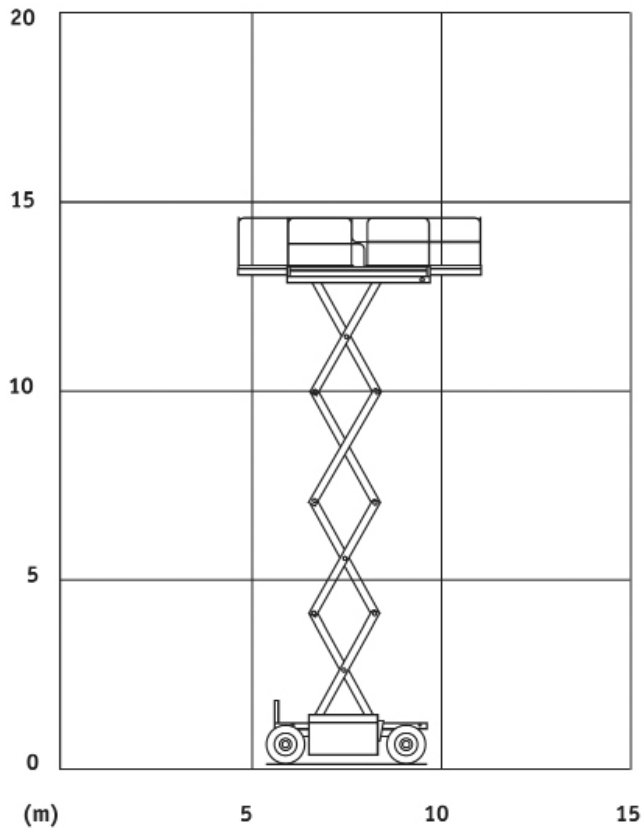

SCHAARHOOGWERKER DIESEL JLG 430LRT

WERKBEREIK

Werkhoogte (max)	15,00 m
Platformafmetingen (lxb)	3,86 x 1,79 m
Uitschuifbaarplatform (max)	2 x 1,14 m
Transportafmetingen (lxbxh)	4,88 x 2,35 x 2,99 m
Hefvermogen	568 kg
Eigen gewicht	7.100 kg
Aandrijving	Diesel
Banden	Ruwterrein

Opmerking: Hekwerk is inklapbaar naar 2,39 m, machine is voorzien van stempels en kan rijden op hoogte