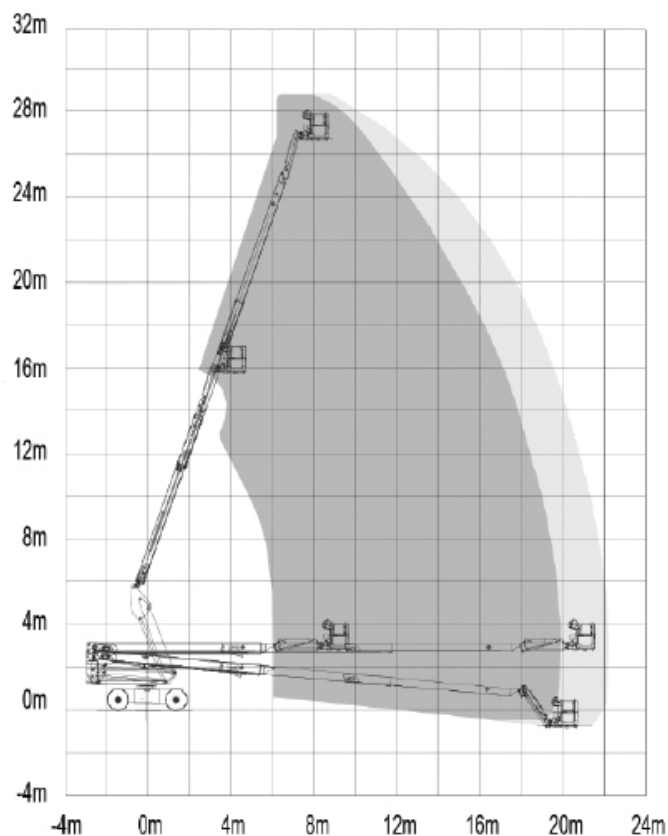

Opmerking: 160 kg onbeperkt en 280 kg beperkt

TELESCOOPHOOGWERKER ELEKTRISCH JLG EC600SJ

WERKBEREIK

Werkhoogte (max)	20 m
Horizontaal bereik (max)	13,54 m
Platformafmetingen (lxb)	1,83 x 0,76 m
Transportafmetingen (lxbxh)	10,15 x 2,42 x 2,54 m
Hefvermogen	230 kg
Eigen gewicht	7.807 kg
Aandrijving	Elektrisch
Banden	Non marking

TELESCOOPHOOGWERKER ELEKTRISCH ZOOMLION ZT26 JE

WERKBEREIK

Werkhoogte	28,70 m
Horizontaal bereik	22,10 m
Platform afmetingen (lxb)	2,44 x 0,91 m
Transportafmeting (lxbxh)	11,91 x 2,49 x 2,82 m
Hefvermogen	450 kg
Eigen gewicht	17.900 kg
Aandrijving	Elektrisch
Platformafmetingen	4,00 x 0,91 m