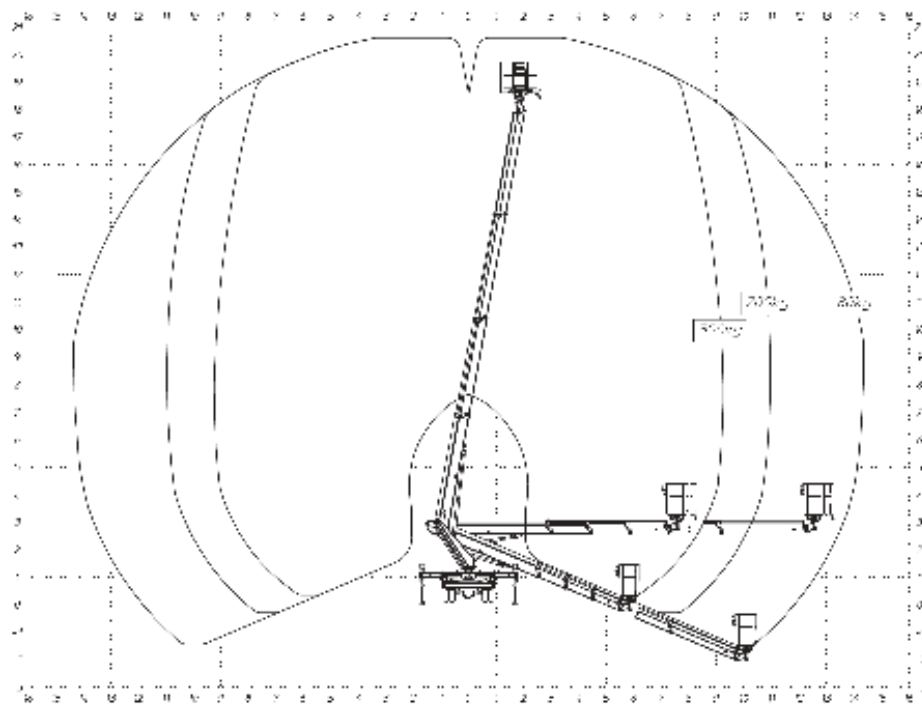

AUTOHOOGWERKER MULTITEL MT204EX

WERKBEREIK

Werkhoogte (max)	21,00 m
Horizontaal bereik	14,30 m
Transportafmetingen (lxbxh)	6,39 x 2,20 x 2,90 m
Hefvermogen	300 kg
Eigen gewicht	3.500 kg
Aandrijving	Diesel
Rijbewijs	B

Opmerking: 80 kg onbeperkt en 300 kg beperkt tot 9,20 m
Stempelvlak: Deze is variabel maar maximaal (b) 3,53 m