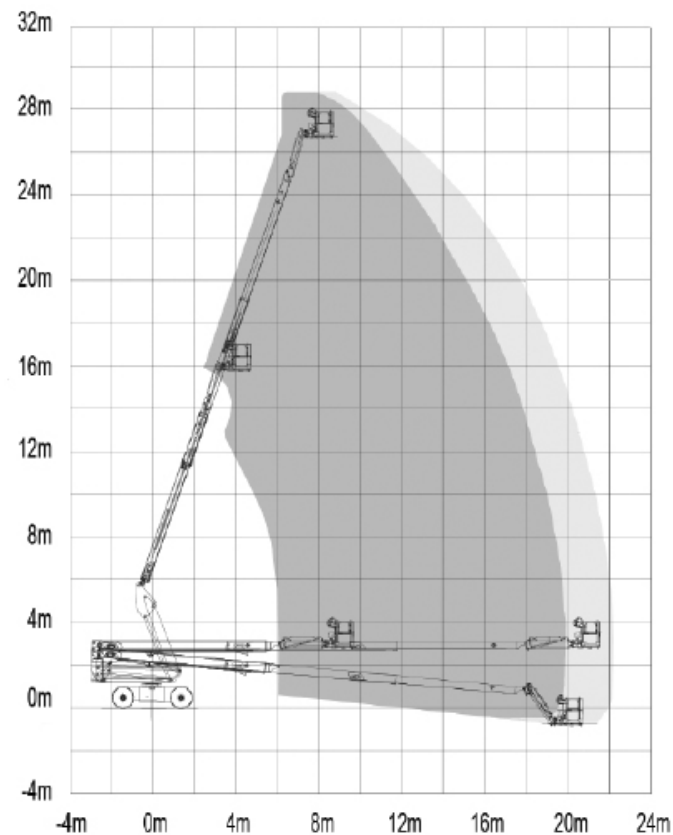

WERKBEREIK

Werkhoogte (max)	16,6 m
Horizontaal werkbereik (max)	12,7 m
Platformafmetingen (lxb)	4,00 x 0,91 m
Transportafmetingen (lxbxh)	9,60 x 2,28 x 2,52 m
Hefvermogen	280 kg
Eigen gewicht	8.500 kg
Aandrijving	Elektrisch

Opmerking: 160 kg onbeperkt en 280 kg beperkt

TELESCOOPHOOGWERKER ELEKTRISCH ZOOMLION ZT26JE XL- WERKBAK

WERKBEREIK

Werkhoogte (max)	28,70 m
Horizontaal werkbereik (max)	22,10 m
Platformafmetingen (lxb)	4,00 x 0,91 m
Transportafmetingen (lxbxh)	11,91 x 2,49 x 2,82
Hefvermogen	280 kg
Eigen gewicht	17.900 kg
Aandrijving	Elektrisch