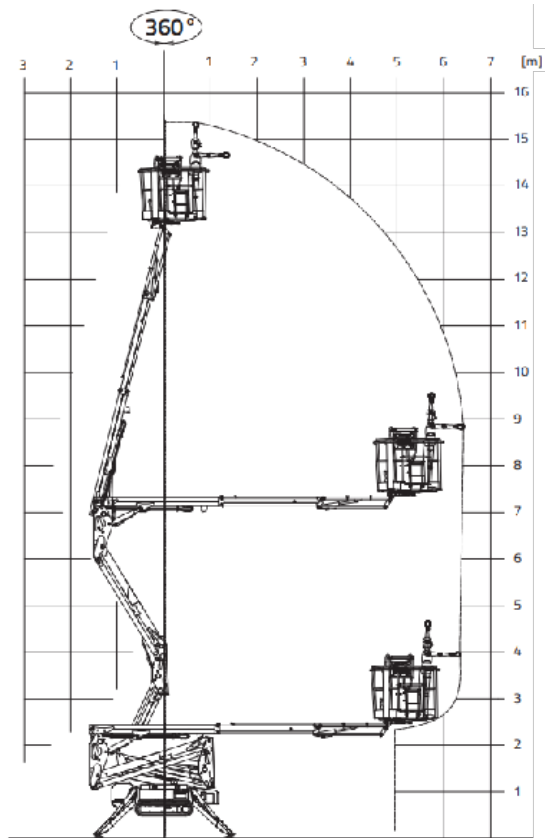

SPINHOOGWERKERS

HOLLAND HUURT
DESKUNDIG EN
PERSOONLIJK ADVIES

010 - 420 10

SPINHOOGWERKER HINOWA LIGHTLIFT 15.70

WERKBEREIK

Werkhoogte (max)	15,40 m
Horizontaal bereik (max)	6,6 m
Platformafmetingen (lxb)	133 x 0,69 m
Transportafmetingen (lxbxh)	4,02 x 0,80 x 2,00 m
Stempelafmeting	2,80 x 2,80 m
Hefvermogen	230 kg
Eigen gewicht	1950 kg
Aandrijving	Diesel / 230 V

SPINHOOGWERKER HINOWA LIGHTLIFT 17.75

WERKBEREIK

Werkhoogte (max)	17,06 m
Horizontaal bereik (max)	7,50 m
Platformafmetingen (lxb)	1,33 x 0,69 m
Transportafmetingen (lxbxh)	4,53 x 0,80 x 2,00 m
Stempelafmeting	2,90 x 2,90 m
Hefvermogen	230 kg
Eigen gewicht	2.300 kg
Aandrijving	Diesel / 230 V

SPINHOOGWERKER HINOWA LIGHTLIFT 20.10

WERKBEREIK

Werkhoogte (max)	20,15 m
Horizontaal bereik (max)	9,70 m
Platformafmetingen (lxb)	1,33 x 0,69 m
Transportafmetingen (lxbxh)	5,01 x 0,80 x 2,00 m
Stempelafmeting breed	2,93 x 2,93 m
Hefvermogen	230 kg
Eigen gewicht	2.940 kg
Aandrijving	Diesel / 230 V