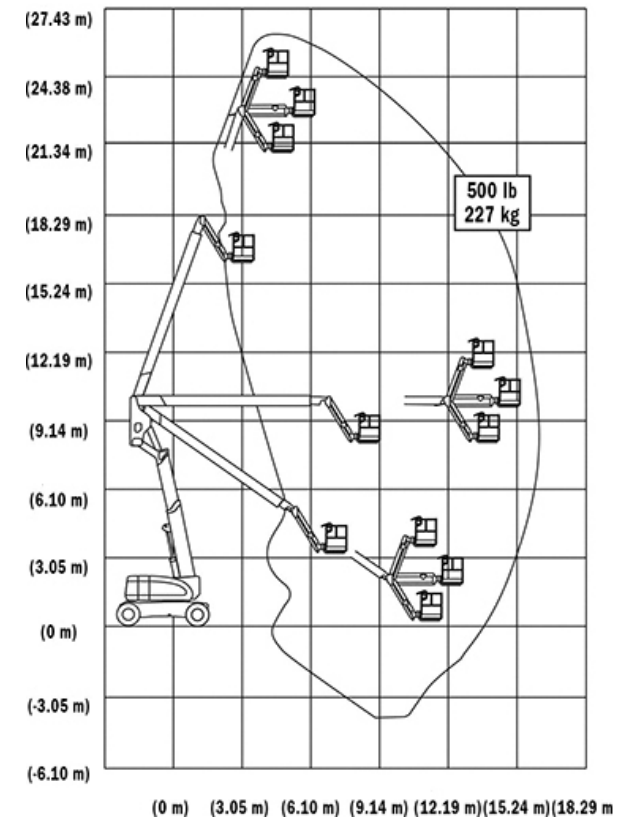

KNIKARMHOOGWERKER DIESEL JLG 800AJ (HC3 OPTIE)

WERKBEREIK

Werkhoogte (max)	26,2 m
Horizontaal bereik (max)	15,74 m
Platformafmetingen (lxb)	2,44 x 0,91 m
Transportafmetingen (lxbxh)	11,12 x 2,49 x 3,00 m
Hefvermogen	230kg
Eigen gewicht	15.900 kg
Aandrijving	4 x 4 Diesel
Optioneel	Aggregaat

Opmerking: HC3 Hefvermogen 300 kg onbeperkt en 454 kg beperkt.