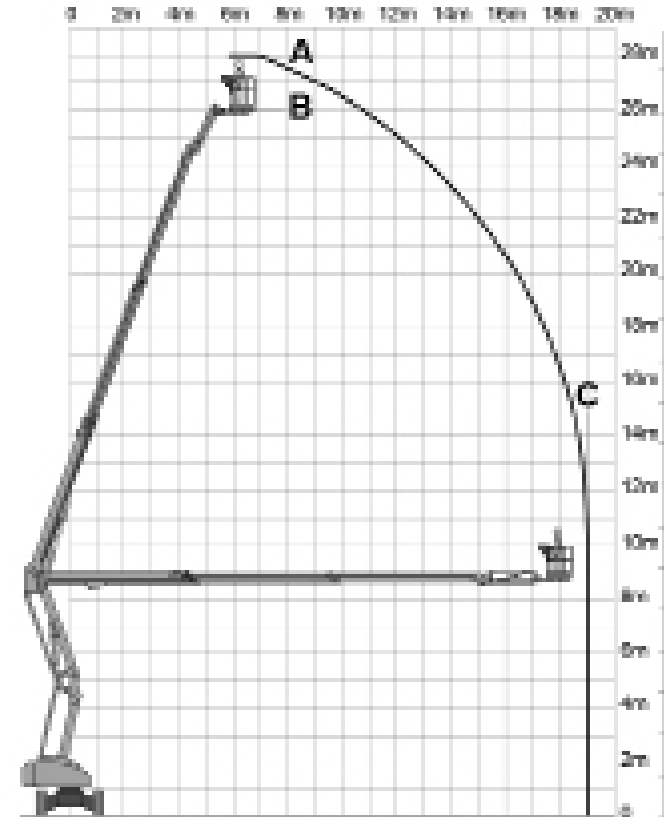

KNIKARMHOOGWERKER HYBRIDE NIFTY HR17N

WERKBEREIK

Werkhoogte (max)	17 m
Horizontaal bereik (max)	9,7 m
Platformafmetingen (lxb)	1,5 x 0,80 m
Transportafmetingen (lxbxh)	6,4 x 1,50 x 1,99 m
Hefvermogen	225 kg
Eigen gewicht	7.650 kg
Aandrijving	Accu/Diesel

KNIKARMHOOGWERKER HYBRIDE NIFTY HR21

WERKBEREIK

Werkhoogte (max)	20,80 m
Horizontaal werkbereik (max)	13,00 m
Platformafmetingen (lxb)	1,80 x 0,80 m
Transportafmetingen (lxbxh)	5,47/6,62 x 2,27 x 2,18 m
Hefvermogen	250 kg
Eigen gewicht	6680 kg
Aandrijving	Hybride

KNIKARMHOOGWERKER HYBRIDE NIFTY HR28

WERKBEREIK

Werkhoogte (max)	28,00 m
Horizontaal bereik (max)	19,00 m
Platformafmetingen (lxb)	2,40 x 0,90 m
Transportafmetingen (lxbxh)	7,30 x 2,49 x 2,70 m
Hefvermogen	280 kg
Eigen gewicht	14.650 kg
Aandrijving	Hybride