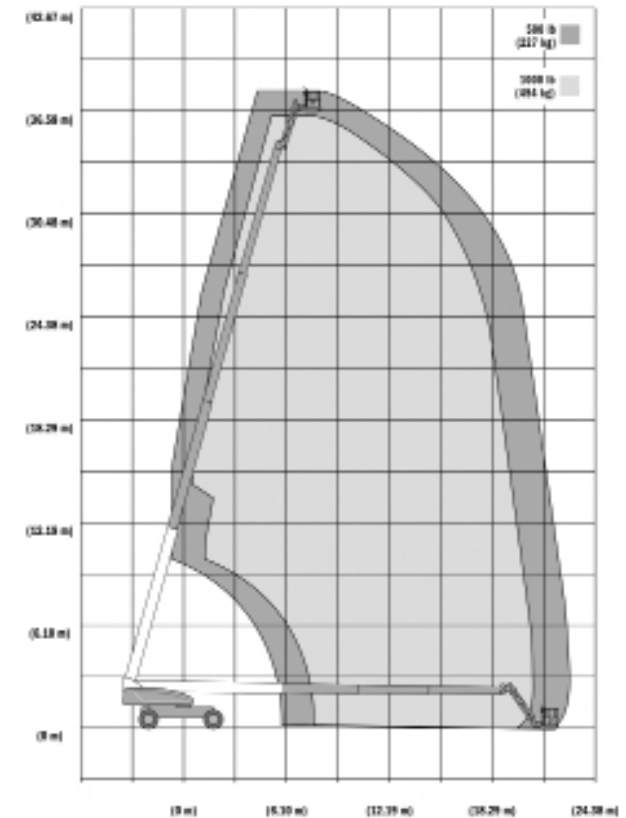

MASTHOOGWERKER ELEKTRISCH JLG TOUCAN 10E

WERKBEREIK

Werkhoogte (max)	10 m
Horizontaal bereik (max)	3,4 m
Platformafmetingen (lxb)	0,70 x 0,90 m
Transportafmetingen (lxbxh)	2,82 x 0,99 x 1,99 m
Hefvermogen	200 kg
Eigen gewicht	2.600 kg
Aandrijving	Elektrisch
Banden	Non marking

WERKBEREIK

Werkhoogte (max)	16 m
Horizontaal bereik (max)	11,89 m
Platformafmetingen (lxb)	2,44 x 0,91 m
Transportafmetingen (lxbxh)	8,91 x 2,31 x 2,47 m
Hefvermogen	270 kg
Eigen gewicht	7.975 kg
Aandrijving	4 x 4 Diesel
Optioneel	Aggregaat

Opmerking: Hefvermogen 250 kg onbeperkt en 340 kg beperkt

TELESCOOPHOOGWERKER DIESEL JLG 860SJ

WERKBEREIK

Werkhoogte (max)	28 m
Horizontaal bereik (max)	22,90 m
Platformafmetingen (lxb)	2,44 x 0,91 m
Transportafmetingen (lxbxh)	12,19 x 2,49 x 3,05 m
Hefvermogen	230 kg
Eigen gewicht	16.900 kg
Aandrijving	4 x 4 Diesel
Optioneel	Aggregaat

TELESCOOPHOOGWERKER DIESEL JLG 1200SJ

WERKBEREIK

Werkhoogte (max)	38,4 m
Horizontaal bereik (max)	22,90 m
Platformafmetingen (lxb)	2,44 x 0,91 m
Transportafmetingen (lxbxh)	13,67 x 2,49 x 3,05 m
Hefvermogen	450 kg
Eigen gewicht	18.500 kg
Aandrijving	4 x 4 Diesel
Uitgeschoven asbreedte	3,81 m