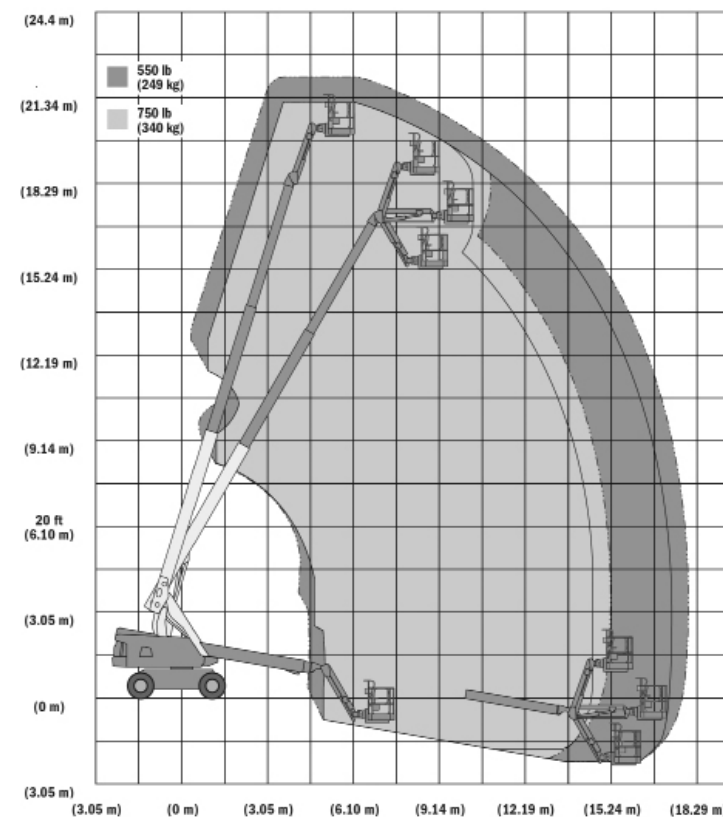

TELESCOOPHOOGWERKER DIESEL JLG 660SJ (DC OPTIE)

WERKBEREIK

Werkhoogte (max)	22 m
Horizontaal bereik (max)	17,4 m
Platformafmetingen (lxb)	2,44 x 0,91 m
Transportafmetingen (lxbxh)	10,79 x 2,48 x 2,50 m
Hefvermogen	340 kg
Eigen gewicht	12.528 kg
Aandrijving	4 x 4 Diesel
Optioneel	Aggregaat

Opmerking: Hefvermogen 250 kg onbeperkt en 340 kg beperkt