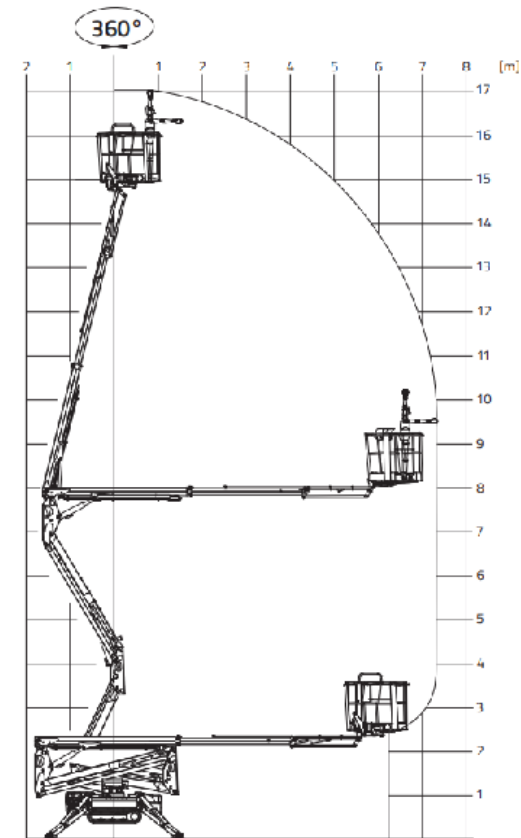

SPINHOOGWERKERS

HOLLAND HUURT
DESKUNDIG EN
PERSOONLIJK ADVIES

010 - 420 10

SPINHOOGWERKER HINOWA LIGHTLIFT 15.70

WERKBEREIK

Werkhoogte (max)	15,40 m
Horizontaal bereik (max)	6,6 m
Platformafmetingen (lxb)	133 x 0,69 m
Transportafmetingen (lxbxh)	4,02 x 0,80 x 2,00 m
Stempelafmeting	2,80 x 2,80 m
Hefvermogen	230 kg
Eigen gewicht	1950 kg
Aandrijving	Diesel / 230 V

SPINHOOGWERKER HINOWA LIGHTLIFT 17.75

WERKBEREIK

Werkhoogte (max)	17,06 m
Horizontaal bereik (max)	7,50 m
Platformafmetingen (lxb)	1,33 x 0,69 m
Transportafmetingen (lxbxh)	4,53 x 0,80 x 2,00 m
Stempelafmeting	2,90 x 2,90 m
Hefvermogen	230 kg
Eigen gewicht	2.300 kg
Aandrijving	Diesel / 230 V