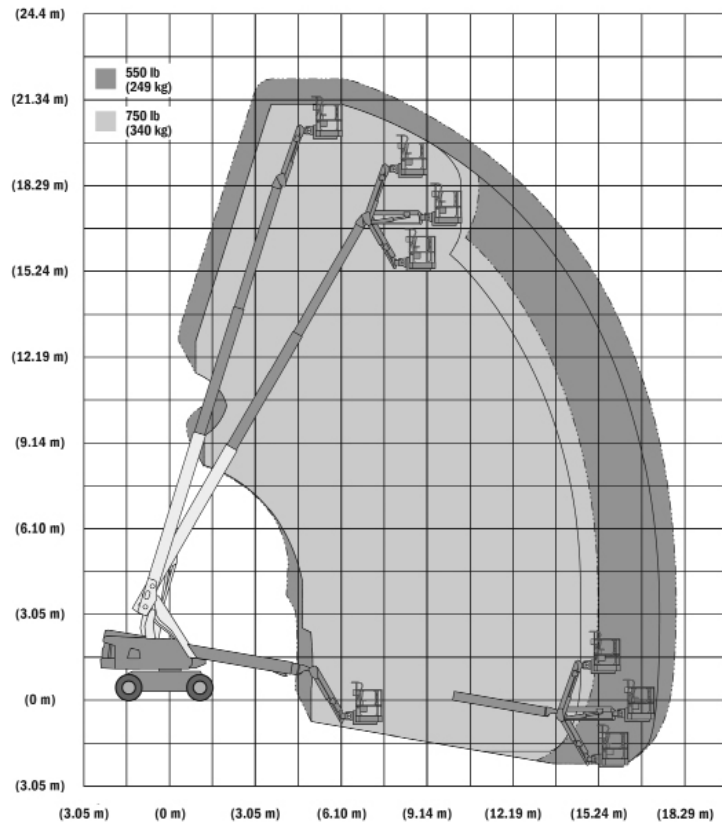

TELESCOOPHOOGWERKER DIESEL JLG 660SJ DC XL WERKBAK

WERKBEREIK

Werkhoogte (max)	22 m
Horizontaal bereik (max)	17,4 m
Platformafmetingen (lxb)	4,00 x 0,81 m
Transportafmetingen (lxbxh)	10,79 x 2,48 x 2,50 m
Hefvermogen	340 kg
Eigen gewicht	12.528 kg
Aandrijving	4 x 4 Diesel
Optioneel	Aggregaat

Opmerking: Hefvermogen 250 kg onbeperkt en 340 kg beperkt