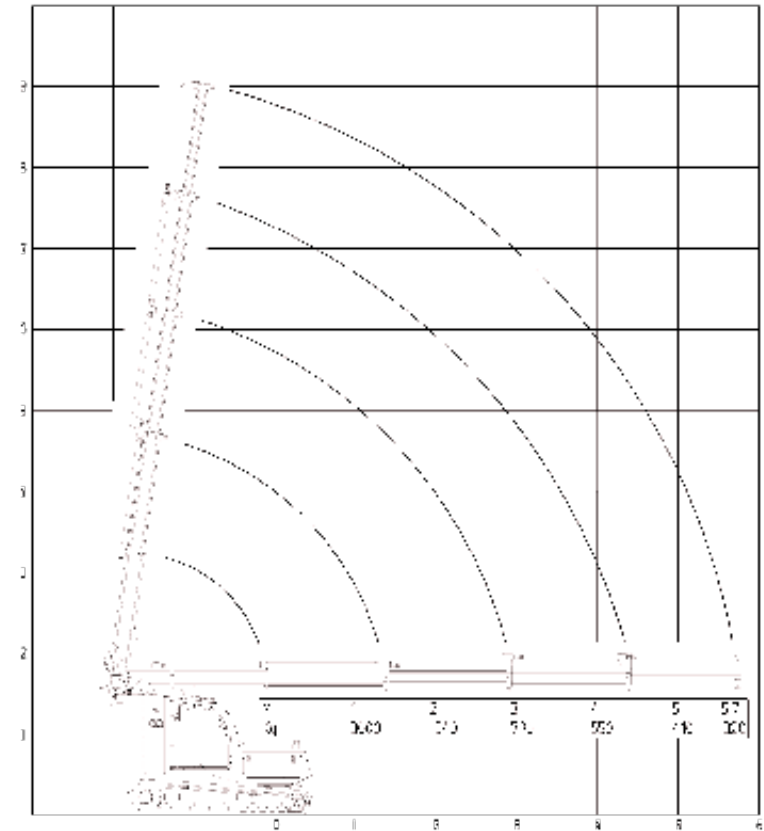

REEDYK PC4405EX

WERKBEREIK

Capaciteit (max)	2.700 kg
Hijshoogte (max)	9,70 m
Vlucht (max)	5,70 m
Gewicht (basis)	2.835 kg
Aandrijving	Rupsen

HOLLAND HUURT

Altijd een veilige en voordelige oplossing voor uw bereikbaarheid op hoogte. We staan voor u klaar, denken graag mee en leveren goed en veilig materiaal op maat.