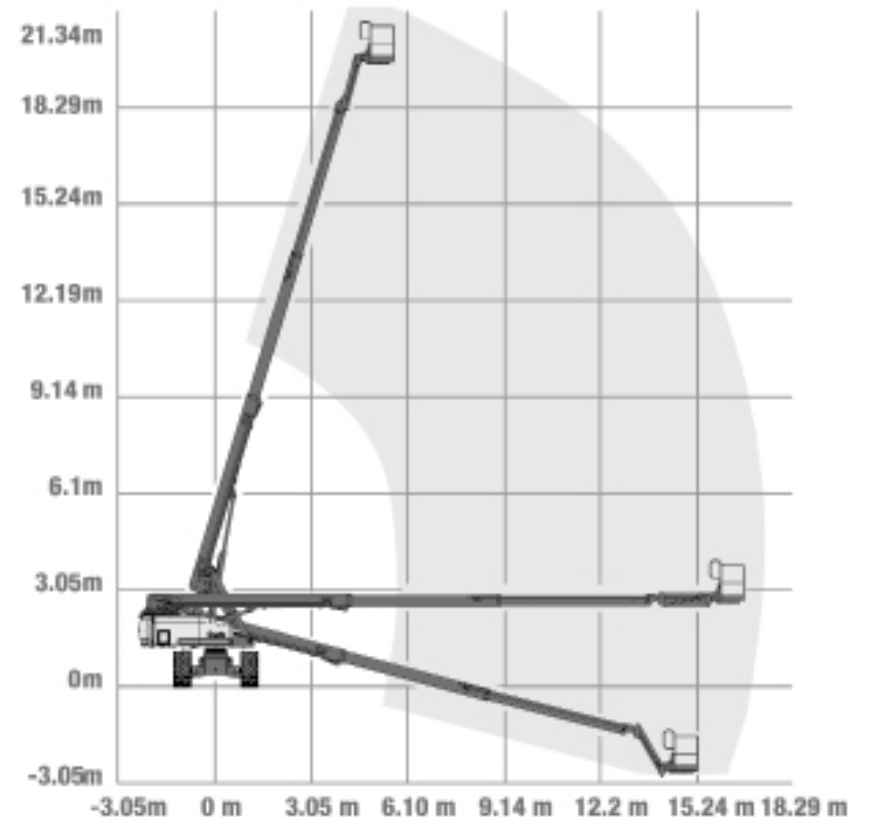

TELESCOOPHOOGWERKER DIESEL GENIE S-65 TRAX XC XL- WERKBAK

WERKBEREIK

Werkhoogte (max)	22,00 m
Horizontaal bereik (max)	16,50 m
Platformafmetingen (lxb)	1,83 x 0,76 m
Transportafmetingen (lxbxh)	9,76 x 2,58 x 2,81 m
Hefvermogen	272 kg
Eigen gewicht	13.154 kg
Aandrijving	Diesel
Optioneel	Aggregaat