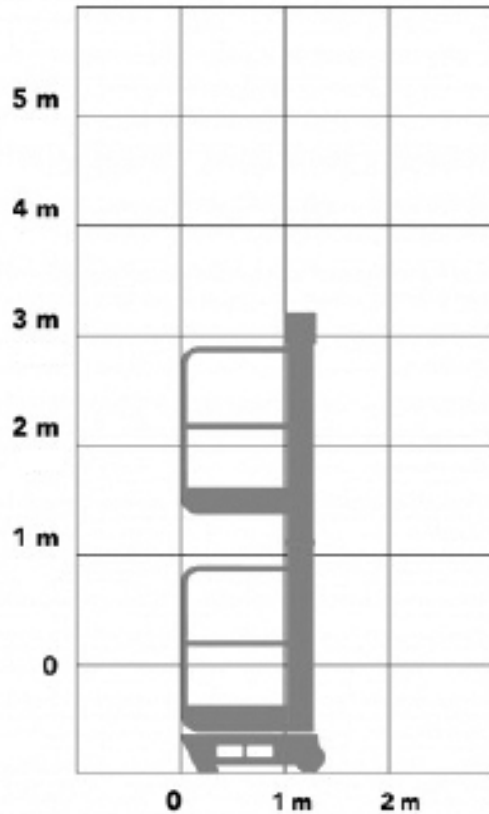

010 -

HOLLANDHUURT.NL

NOTITIE

MASTHOOGWERKERS

HOLLAND HUU
SAMEN WERK
EEN HOGER D
010 - 420 10

MASTHOOGWERKER POWER TOWER PECO

WERKBEREIK

Werkhoogte (max)	3,5 m
Horizontaal bereik (max)	N.v.t.
Platformafmetingen (lxb)	0,72 x 0,60 m
Transportafmetingen (lxbxh)	0,99 x 0,70 x 1,55 m
Hefvermogen	150 kg
Eigen gewicht	180 kg
Aandrijving	Manueel

MASTHOOGWERKER JLG ECOLIFT

WERKBEREIK

Werkhoogte (max)	4,20 m
Platformafmetingen (lxb)	0,85 x 0,64 m
Transportafmetingen (lxbxh)	1,28 x 0,74 x 1,95 m
Hefvermogen	150 kg
Eigen gewicht	319 kg
Aandrijving	Manueel