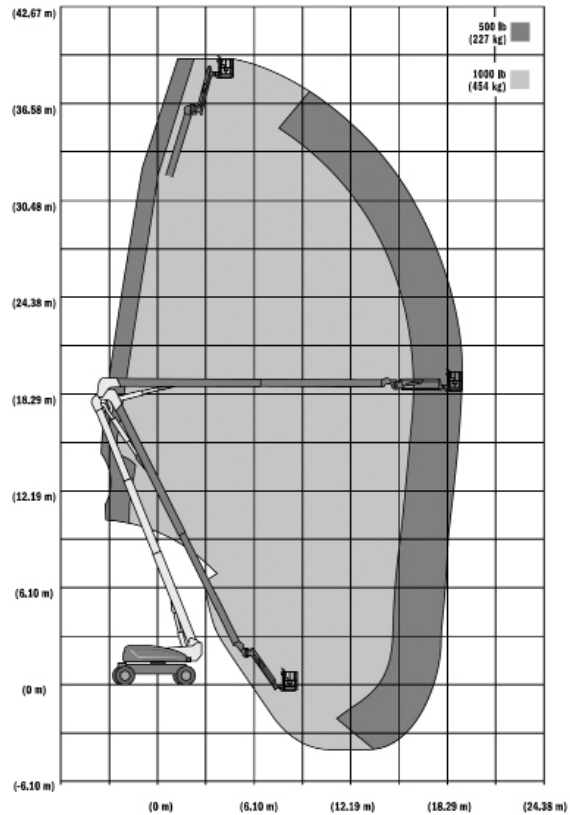

Opmerking: HC3 Hefvermogen 300 kg onbeperkt en 454 kg beperkt.

KNIKARMHOOGWERKER DIESEL JLG 1250AJ

WERKBEREIK

Werkhoogte (max)	40,3 m
Horizontaal bereik (max)	19,25 m
Platformafmetingen (lxb)	2,44 x 0,91 m
Transportafmetingen (lxbxh)	14,48 x 2,49 x 3,05 m
Hefvermogen	450 kg
Eigen gewicht	21.000 kg
Aandrijving	4 x 4 Diesel
Uitgeschoven asbreedte	3,81 m