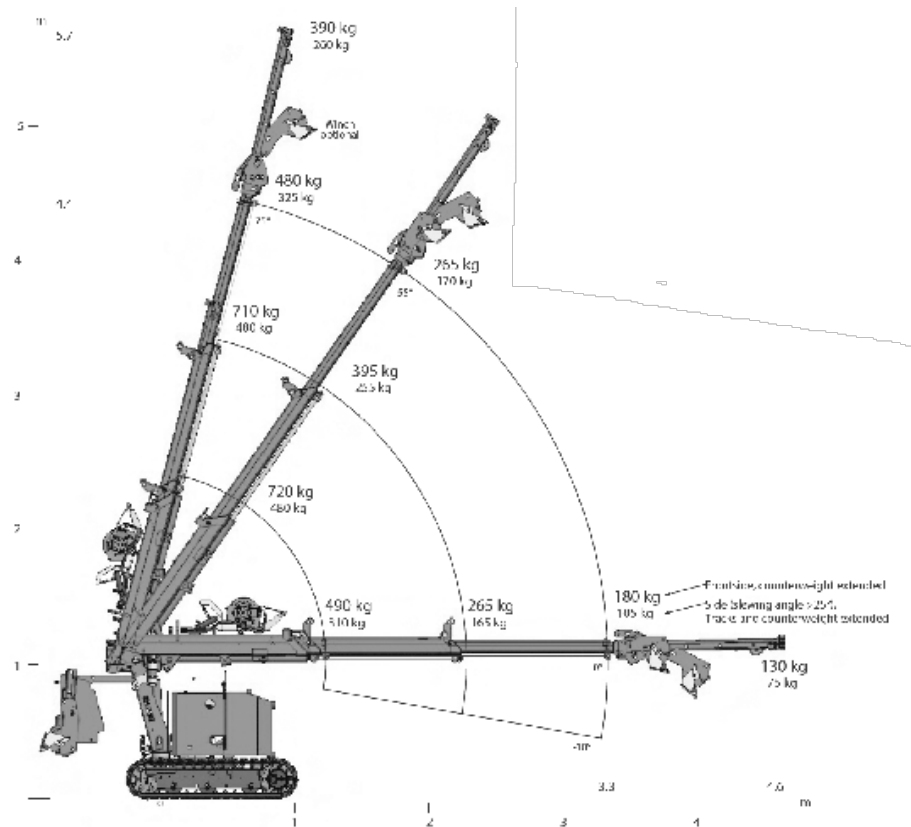

Opmerking: 100 kg onbeperkt en 230 kg beperkt tot 10 m
Stempelvlak: Deze is variabel maar maximaal (b) 4,00 m

KRANEN

HOLLAND HUURT
 DESKUNDIG EN
 PERSOONLIJK ADVIES

010 - 420 10 20

HOEFLON C1E

WERKBEREIK

Capaciteit (max)	550 kg
Hijshoogte (max)	5,60 m
Vlucht (max)	4,60 m
Gewicht (basis)	960 kg
Aandrijving	100% elektrisch - rupsbanden
Rupsen	Non-marking
Bediening	Volledig met radio remote control
Pick & Carry	Rijden met de last

HOEFLON C6E

WERKBEREIK

Capaciteit (max)	3.000 kg
Hijshoogte (max)	16,00 m
Vlucht (max)	14,40 m
Gewicht (basis)	2.850 kg
Aandrijving	100% elektrisch - rupsbanden
Steunpoot	Variabel stempel programma
Rupsen	Non-marking
Bediening	Volledig met radio remote control