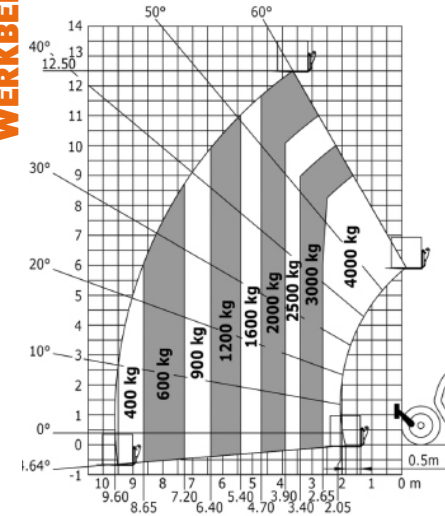

VERREIKER MANITOU MT1840

WERKBEREIK

machine op banden
met vorken - met nivelerings