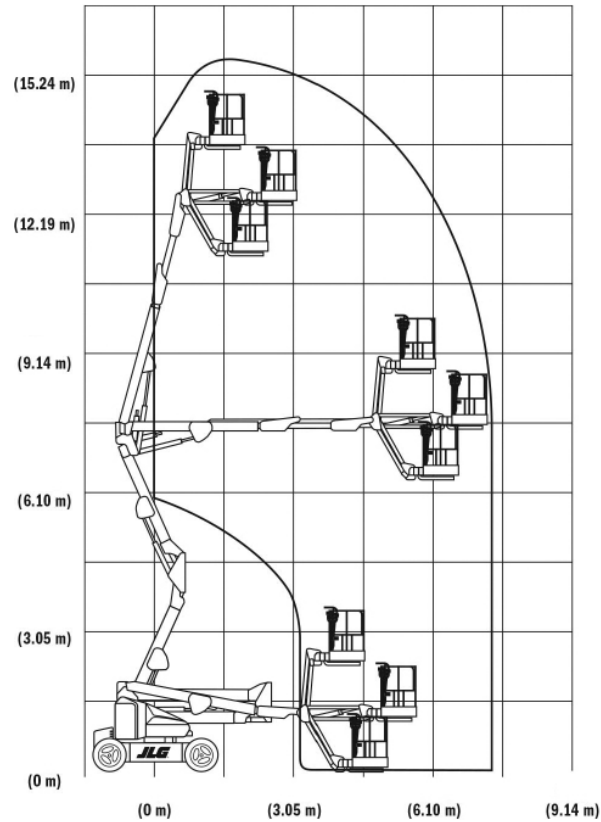

KNIKARMHOOGWERKER ELEKTRISCH JLG E450AJ

WERKBEREIK

Werkhoogte (max)	15,5 m
Horizontaal bereik (max)	7,24 m
Platformafmetingen (lxb)	1,52 x 0,76 m
Transportafmetingen (lxbxh)	6,45 x 1,75 x 2,01 m
Hefvermogen	227 kg
Eigen gewicht	6.531 kg
Aandrijving	Elektrisch
Banden	Non marking