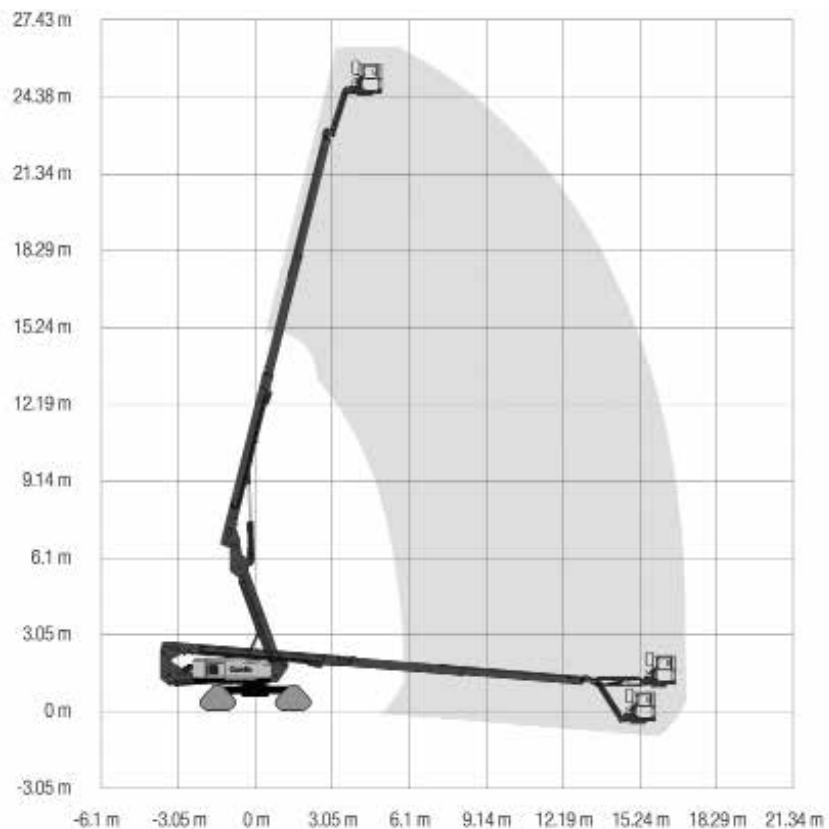

Opmerking: Hefvermogen 250 kg onbeperkt en 340 kg beperkt

RUPS TELESCOOPHOOGWERKER JLG 660SJC

WERKBEREIK

Werkhoogte (max)	22 m
Horizontaal bereik (max)	17,3 m
Platformafmetingen (lxb)	2,44 x 0,91 m
Transportafmetingen (lxbxh)	10,79 x 2,49 x 2,57 m
Hefvermogen	250 kg
Eigen gewicht	12.528 kg
Aandrijving	Rups Diesel
Optioneel	Aggregaat

Opmerking: 300 kg onbeperkt en 450 kg beperkt

RUPS TELESCOOPHOOGWERKER GENIE S-80 JTRAX

WERKBEREIK

Werkhoogte (max)	26,51 m
Horizontaal werkbereik (max)	16,69 m
Platformafmetingen (lxb)	2,44 x 0,91 m
Transportafmetingen (lxbxh)	10,44 x 2,54 x 2,74 m
Hefvermogen	300 kg
Eigen gewicht	12.791 kg
Aandrijving	Diesel