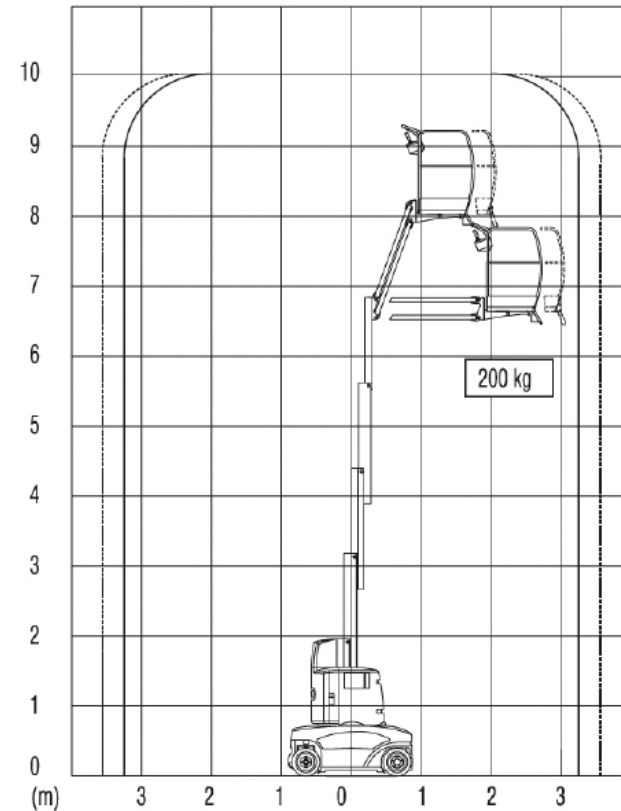

010 -

HOLLANDHUURT.NL

NOTITIE

MASTHOOGWERKERS

HOLLAND HUU
SAMEN WERK
EEN HOGER D
010 - 420 10

MASTHOOGWERKER POWER TOWER PECO

WERKBEREIK

Werkhoogte (max)	3,5 m
Horizontaal bereik (max)	N.v.t.
Platformafmetingen (lxb)	0,72 x 0,60 m
Transportafmetingen (lxbxh)	0,99 x 0,70 x 1,55 m
Hefvermogen	150 kg
Eigen gewicht	180 kg
Aandrijving	Manueel

MASTHOOGWERKER JLG ECOLIFT

WERKBEREIK

Werkhoogte (max)	4,20 m
Platformafmetingen (lxb)	0,85 x 0,64 m
Transportafmetingen (lxbxh)	1,28 x 0,74 x 1,95 m
Hefvermogen	150 kg
Eigen gewicht	319 kg
Aandrijving	Manueel

MASTHOOGWERKER ELEKTRISCH JLG 1230ES

WERKBEREIK

Werkhoogte (max)	6 m
Horizontaal bereik (max)	N.v.t.
Platformafmetingen (lxb)	1,26 x 0,69 m
Transportafmetingen (lxbxh)	1,36 x 0,76 x 1,65 m
Hefvermogen	230 kg
Eigen gewicht	790 kg
Aandrijving	Elektrisch
Banden	Non marking

MASTHOOGWERKER ELEKTRISCH JLG TOUCAN 10E

WERKBEREIK

Werkhoogte (max)	10 m
Horizontaal bereik (max)	3,4 m
Platformafmetingen (lxb)	0,70 x 0,90 m
Transportafmetingen (lxbxh)	2,82 x 0,99 x 1,99 m
Hefvermogen	200 kg
Eigen gewicht	2.600 kg
Aandrijving	Elektrisch
Banden	Non marking